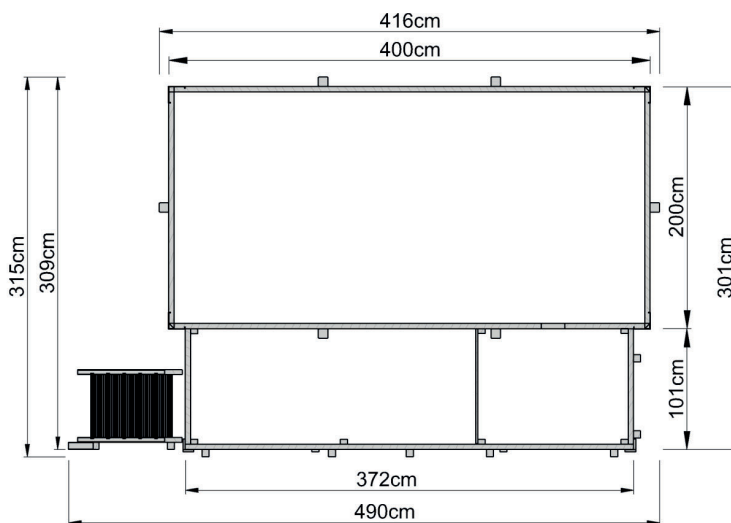

## Technische Daten

Sockelmaß (cm)	301x400
Maß über alles (cm)	315x490
Höhe gesamt (cm)	201
Seitenwandhöhe (cm)	116
Grundfläche (m <sup>2</sup> )	12,71
Empfohlener Wasserstand (cm)	96-103
Wassermenge (L)	7680
Gewicht (kg)	917

## Wandaufbau

45 mm starke Blockbohlen mit Nut- u. Feder
--