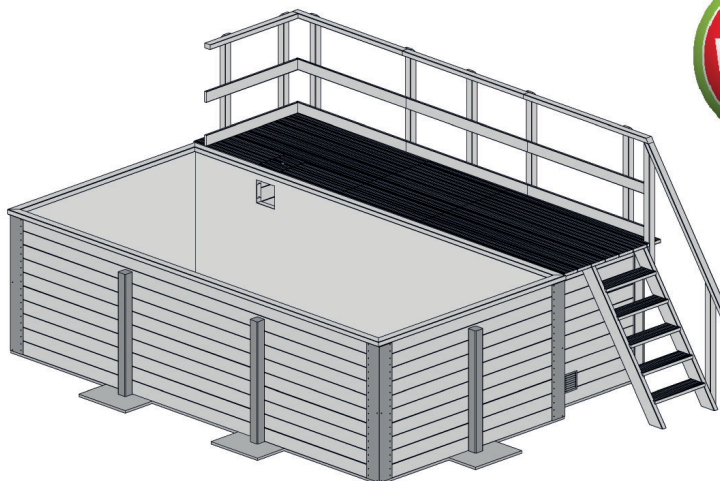

## Technische Daten

Sockelmaß (cm)	301x400
Maß über alles (cm)	315x490
Höhe gesamt (cm)	201
Seitenwandhöhe (cm)	116
Grundfläche (m <sup>2</sup> )	12,71
Empfohlener Wasserstand (cm)	96-103
Wassermenge (L)	7680
Gewicht (kg)	917

## Allgemein

Holzkörper in stabiler Blockbohlenbauweise
Sämtliche Holzbauteile sind aus gehobeltem Nadelholz und kesseldruckimprägniert nach DIN 68800

## Wandaufbau

45 mm starke Blockbohlen mit Nut- u. Feder
--

## Technische Ausrüstung

Skimmer incl. Schlauchpaket u. Einlaufdüse	incl. Technikraum mit Schutzgeländer
Vlies als Folienunterlage	incl. Holzterasse mit Handlauf
0,6 mm dicke Schwimmbeckenfolie, Farbe blau	