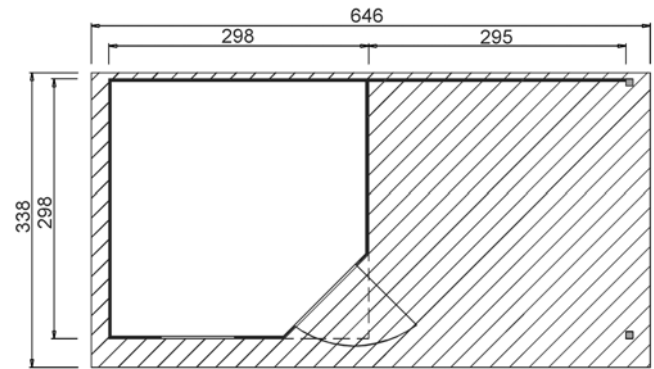

Massivholz - Gartenhaus

Art.-Nr.: 213.3030.43200, rot

Angaben in cm

Sockelmaß [cm]	Maß incl. Dachüberstand [cm]	Dachfläche [m ²]	FW-Höhe/RW-Höhe ab Fundament [cm]	Gesamthöhe ab Fundament [cm]	Grundfläche [m ²]	Rauminhalt [m ³]	Gewicht [kg]
601 x 298	646 x 338	21,80	232 / 226	237	17,90	40,90	982

Tür

- ⇒1-flügl. Tür mit Zylinderschloß incl. 3 Schlüsseln
- ⇒Lichte Öffnung (Durchgangsmaß): 81 x 173 cm

Fenster

- ⇒1 einflügliges Fenster, 84 x 113cm mit Dreh-Kipp-Beschlag

Dach

- ⇒19mm starke Dachbretter auf stabilen Dachpfetten
- ⇒Dacheindeckung aus Bitumendachbelag

Verpackung

- ⇒2 Pakete incl. Dachbelag, Montagematerial und übersichtlicher Montageanleitung
- ⇒Verpackungsmaße L/B/H: 297/120/80 cm; 340/120/50 cm