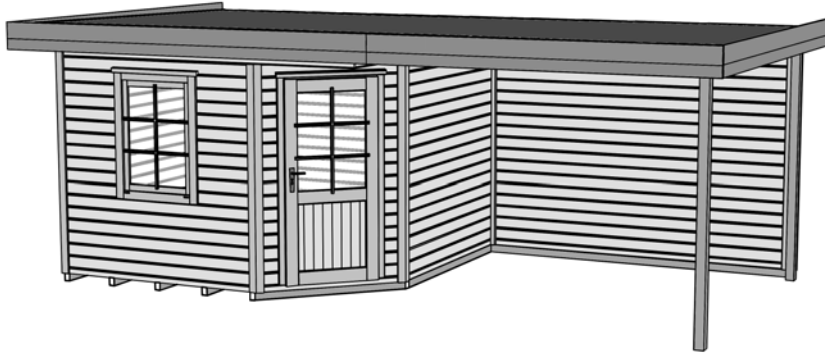

Massivholz - Gartenhaus

Art.-Nr.: 213.3030.43200, rot

Angaben in cm

Sockelmaß [cm]	Maß incl. Dachüberstand [cm]	Dachfläche [m ²]	FW-Höhe/RW-Höhe ab Fundament [cm]	Gesamthöhe ab Fundament [cm]	Grundfläche [m ²]	Rauminhalt [m ³]	Gewicht [kg]
601 x 298	646 x 338	21,80	232 / 226	237	17,90	40,90	982

Allgemeines

- ⇒Sämtliche Holzteile aus nordischem Fichtenholz
- ⇒innen mit Wetterschutzlasur Eiche hell behandelt
- ⇒aussen Wetterschutzlasur rot
- ⇒Deckleisten und Dachblende weiß
- ⇒Massivholzhaus mit Anbau

Fußboden

- ⇒Unterkonstruktion aus kesseldruckimprägnierten Bodenbalken
- ⇒19 mm starke Bodendielen mit Nut und Feder

Wandaufbau

- ⇒28 mm starke Blockbohlen mit Nut und Feder
- ⇒Variantenreiche Gestaltung durch nachträglichen Einbau von Fenstern und Türen möglich
(Zusatzfenster und Türen als Zubehör erhältlich)

Tür

- ⇒1-flügl. Tür mit Zylinderschloß incl. 3 Schlüsseln
- ⇒Lichte Öffnung (Durchgangsmaß): 81 x 173 cm

Fenster

- ⇒1 einflügliges Fenster, 84 x 113cm mit Dreh-Kipp-Beschlag

Dach

- ⇒19mm starke Dachbretter auf stabilen Dachpfetten
- ⇒Dacheindeckung aus Bitumendachbelag