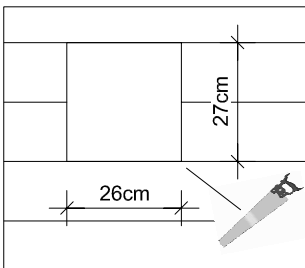

Einbau Fensterelemente

00-EF-01

4 x B105-030
30mm

2 x B105-030 + 4 x B105-050
30mm 50mm

00-EF-02

6 x B105-030
30mm

4 x B105-030 + 4 x B105-050
30mm 50mm

00-EF-01

1.

2.

00-EF-02

1.

2.

1.

2.

**Der Fenster-
rahmen darf
nicht mit den
Blockbohlen
verbunden
werden!**