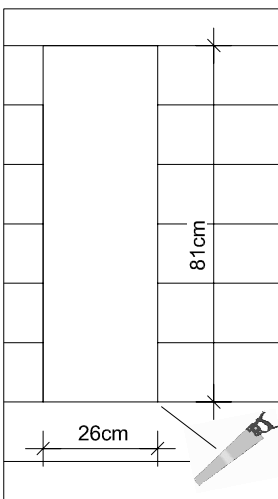

Einbau Fensterelemente

00-EF-01

4 x B105-030
30mm

2 x B105-030 + 4 x B105-050
30mm 50mm

00-EF-02

6 x B105-030
30mm

4 x B105-030 + 4 x B105-050
30mm 50mm

00-EF-01

1.

2.

00-EF-02

1.

2.

1.

2.

**Der Fenster-
rahmen darf
nicht mit den
Blockbohlen
verbunden
werden!**