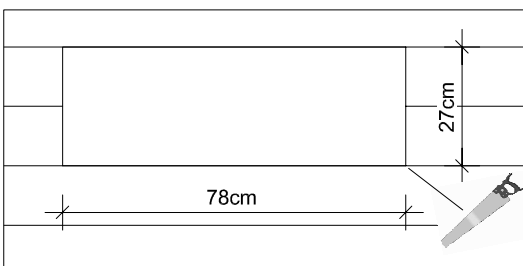

Einbau Fensterelemente

00-EF-01

4 x B105-030
30mm

2 x B105-030 + 4 x B105-050
30mm 50mm

00-EF-02

6 x B105-030
30mm

4 x B105-030 + 4 x B105-050
30mm 50mm

00-EF-01

1.

2.

00-EF-02

1.

2.

1.

2.

**Der Fenster-
rahmen darf
nicht mit den
Blockbohlen
verbunden
werden!**