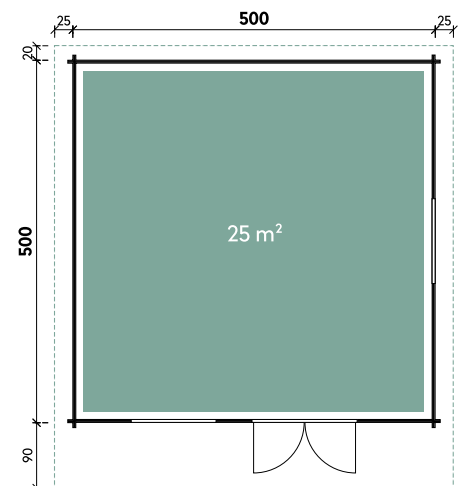

Nova 5050 70

Artikelnummer: 870 255

Dimensionen

Dachform	Satteldach
Farbe	Naturbelassen
Wandstärke	70 mm
Gesamtmaß	550 x 610 cm
Sockelmaß	500 x 500 cm
Grundfläche	25 m ²
Rauminhalt	56,1 m ³
Gesamthöhe	267 cm
Dachüberstand vorne	90 cm
Dachüberstand seitlich	25 cm
Dachüberstand hinten	20 cm
Dachneigung	14°
Dachfläche	36,6 m ²
Dachstärke	20 mm
Fußbodenstärke**	28 mm

Türen und Fenster

1 x Doppeltür	144,8 x 186,5 cm
2 x Doppelfenster 1-Hand Dreh-/Kipp	117 x 88 cm

Verpackung

Paket 1	Paket 2	Gesamtgewicht
665 x 120 x 102 cm	670 x 120 x 63 cm	2.610 kg

Optionales Zubehör

Artikelnummer	Menge	Preis/Stk.
Anbauschuppen 1520 Satteldach	700 065	1 1.499 €
Anbauschuppen 1526 Satteldach	700 075	1 1.499 €
Anbauschuppen 1530 Satteldach	700 310	1 1.699 €
Dachpappe 15 m	701 500	3 40 €
Doppelfenster 1-Hand Dreh-/Kipp 70	772 655	1 899 €
Einzelfenster 1-Hand Dreh-/Kipp 70	772 675	1 629 €
Dachrinne Kunststoff rund 320B + 2 x K4B Anthrazit	804 320	1 629 €
Dachrinne Alu rund Satteldach bis 800 cm mit 2 Fallrohren	812 240	1 659 €
Dachschindeln Biberschwanz Schwarz	700 150	14 59 €
Dachschindeln Biberschwanz Rot	700 155	14 59 €