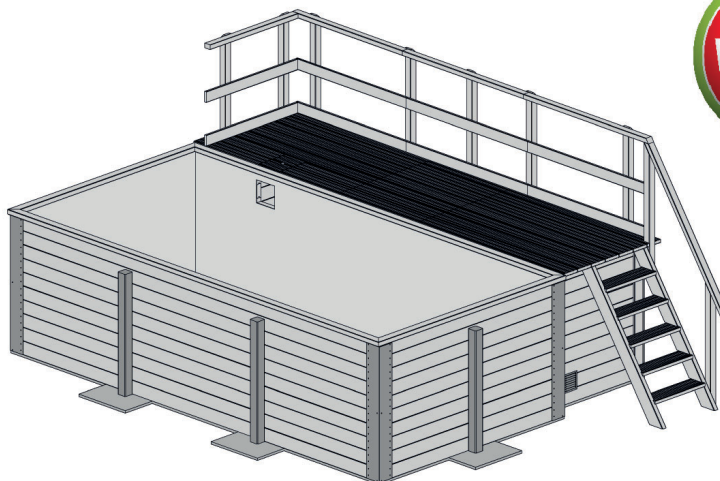

Massivholzpool

5954030002

EAN 4004581525057

Stabile Metallecken
kesseldruckimprägniert

Technische Daten

Sockelmaß (cm)	301x400
Maß über alles (cm)	315x490
Höhe gesamt (cm)	201
Seitenwandhöhe (cm)	116
Grundfläche (m ²)	12,71
Empfohlener Wasserstand (cm)	96-103
Wassermenge (L)	7680
Gewicht (kg)	921

Allgemein

Holzkörper in stabiler Blockbohlenbauweise
Sämtliche Holzbauteile sind aus gehobeltem Nadelholz und kesseldruckimprägniert nach DIN 68800

Wandaufbau

45 mm starke Blockbohlen mit Nut- u. Feder
--

Technische Ausrüstung

Skimmer incl. Schlauchpaket u. Einlaufdüse	incl. Technikraum mit Schutzgeländer
Vlies als Folienunterlage	incl. Holztreppe mit Handlauf
0,8 mm dicke Schwimmbeckenfolie, Farbe sand	