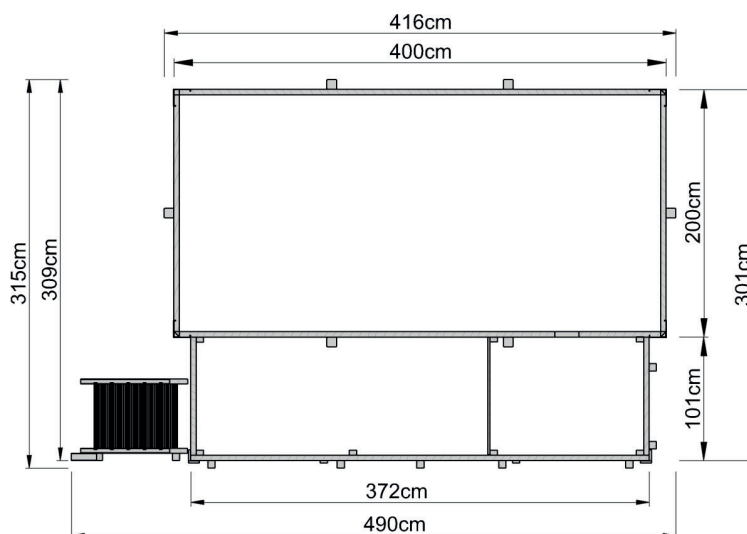

Massivholzpool

5954030002

EAN 4004581525057

Stabile Metallecken
kesseldruckimprägniert

Technische Daten

Sockelmaß (cm)	301x400
Maß über alles (cm)	315x490
Höhe gesamt (cm)	201
Seitenwandhöhe (cm)	116
Grundfläche (m ²)	12,71
Empfohlener Wasserstand (cm)	96-103
Wassermenge (L)	7680
Gewicht (kg)	921

Allgemein

Holzkörper in stabiler Blockbohlenbauweise
Sämtliche Holzbauteile sind aus gehobeltem Nadelholz und kesseldruckimprägniert nach DIN 68800

Wandaufbau

45 mm starke Blockbohlen mit Nut- u. Feder
--