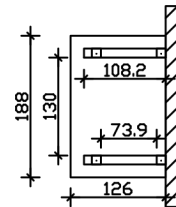

VORDACH WESEL 4

Massive Konstruktion aus Konstruktionsvollholz (KVH-Fichte)

VORDACH WESEL 4
188 x 126 cm

Gestaltungsbeispiel

- Ständer 12 x 12 cm
- Pfetten 12 x 12 cm
- Sparren 6 x 12 cm
- 20 mm Dachschalung

Vordach

VORDACH WESEL TYP 4, 188 X 126 CM, EICHE HELL

Datenblatt / Baubeschreibung

Material	KVH, Fichte
Farbe	Eiche hell
Farbbehandlung	Lasiert
Größe	188 x 126 cm
Außenbreite inkl. Dachüberstand	188 cm
Außentiefe inkl. Dachüberstand	126 cm
Gesamthöhe vorne	220 cm
Gesamthöhe hinten	264 cm
Dachform	Walmdach
Material Dacheindeckung	Dachschalung
Dachstärke	20 mm
Dachfläche	2.51 m²
Dachneigung	zur Seite
Gefälle	22 °
Schindelbedarf á 2m ²	3 Paket(e)
Durchgangshöhe vorne	208 cm

Pfostenstärke	12 x 12 cm
Pfostenabstand Breite	130 cm
Montageart	Wandanbau
Anzahl Packstücke	1
Verpackungsmaß	Breite: 260 cm, Höhe: 35 cm, Tiefe: 120 cm, 202 kg
Verpackungsgewicht gesamt	202 kg
nicht im Lieferumfang enthalten	Dübel für die Wandmontage
Garantie	5 Jahre gemäß unseren Garantiebedingungen
Lieferhinweis	Für die Anlieferung muss die Zufahrt für 40 t-LKW möglich sein! Die Anlieferung erfolgt frei Bordsteinkante (Festland Deutschland).
Artikelnummer	206445-01-31
EAN-Nummer	4018211016297

VORDACH WESEL 4

188 x 126 cm

Grundriss

Schnitt

VORDACH WESEL 4

188 x 126 cm
Schnitte und Ansichten Maßstab 1:100

Ansicht Vorne