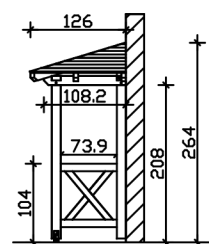

VORDACH WESEL 4

Massive Konstruktion aus Konstruktionsvollholz (KVH-Fichte)

VORDACH WESEL 4
188 x 126 cm

Gestaltungsbeispiel

- Ständer 12 x 12 cm
- Pfetten 12 x 12 cm
- Sparren 6 x 12 cm
- 20 mm Dachschalung

Vordach

VORDACH WESEL TYP 4, 188 X 126 CM, EICHE HELL

Datenblatt / Baubeschreibung

Material	KVH, Fichte
Farbe	Eiche hell
Farbbehandlung	Lasiert
Größe	188 x 126 cm
Außenbreite inkl. Dachüberstand	188 cm
Außentiefe inkl. Dachüberstand	126 cm
Gesamthöhe vorne	220 cm
Gesamthöhe hinten	264 cm
Dachform	Walmdach
Material Dacheindeckung	Dachschalung
Dachstärke	20 mm
Dachfläche	2.51 m²
Dachneigung	zur Seite
Gefälle	22 °
Schindelbedarf á 2m ²	3 Paket(e)
Durchgangshöhe vorne	208 cm

Pfostenstärke	12 x 12 cm
Pfostenabstand Breite	130 cm
Montageart	Wandanbau
Anzahl Packstücke	1
Verpackungsmaß	Breite: 260 cm, Höhe: 35 cm, Tiefe: 120 cm, 202 kg
Verpackungsgewicht gesamt	202 kg
nicht im Lieferumfang enthalten	Dübel für die Wandmontage
Garantie	5 Jahre gemäß unseren Garantiebedingungen
Lieferhinweis	Für die Anlieferung muss die Zufahrt für 40 t-LKW möglich sein! Die Anlieferung erfolgt frei Bordsteinkante (Festland Deutschland).
Artikelnummer	206445-01-31
EAN-Nummer	4018211016297

VORDACH WESEL 4

188 x 126 cm

Grundriss

Schnitt

VORDACH WESEL 4

188 x 126 cm
Schnitte und Ansichten Maßstab 1:100

Ansicht Vorne