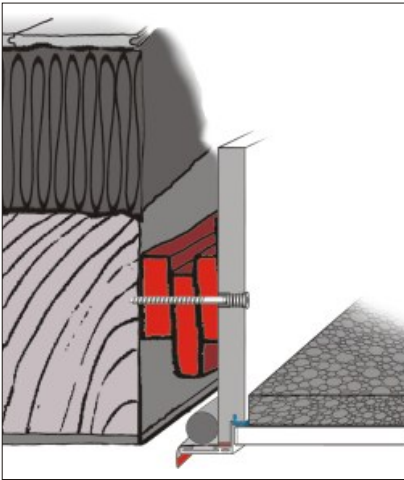

Immer die richtige Bodentreppe!

Immer die **passende**  
Bodentreppe einbauen.

Schluss mit:

- ⚠ Zusatzarbeit
- ⚠ Folgekosten
- ⚠ Pfusch am Bau

**Ich will sauberen Einbau.**

**Maßanfertigung - Da paßt die Bodentreppe immer!**

## Schwachpunkt Normgrößen.

Oft wird bei Bodentreppen gedankenlos eine Normgröße bestellt. Beim Einbau wird dafür gezahlt. Der Futterkasten passt nicht: zu groß, zu klein, zu niedrig, Einbaufuge zu breit. Futterkranz anfertigen, Auffüttern, Decke bearbeiten, 2. Baustellenanfahrt ...  
**Gedankenlose Normgrößenbestellung kostet Zeit, Geld und Nerven.**

## Vorteil Maßanfertigung.

Mit einer maßgefertigten Bodentreppe passt der Futterkasten immer zur Deckenöffnung. So bleibt die Schwachstelle Einbaufuge klein und alles passt und funktioniert: Justierschrauben, Deckleisten, Deckenanschluss-System (WärmeSchutz/FeuerSchutz). Der Maßzuschlag fällt nur einmal an - er gilt für Länge, Breite und Höhe des Futterkastens - wichtig für die Deckenstärke!  
**Schnell und exakt einbauen - in jede Deckenöffnung.**

## Immer die richtige Größe.

Ist die Deckenöffnung über 2 cm länger/breiter als eine Normgröße, dann ist Maß ein Muß. Unter [www.massbox.de](http://www.massbox.de) werden die Baumaße auch online geprüft. So ist bei der Bestellung schon sichergestellt, daß beim Einbau alles passt.  
**Einfach immer mit den tatsächlichen Baumaßen bestellen.**