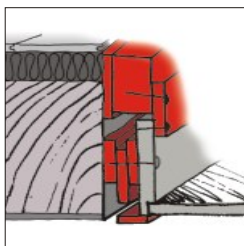

Immer die richtige Bodentreppe!

Immer die **passende**  
Bodentreppe einbauen.

Schluss mit:

- ⚠ Zusatzarbeit
- ⚠ Folgekosten
- ⚠ Pfusch am Bau

**Ich will sauberen Einbau.**

**Maßanfertigung - Da paßt die Bodentreppe immer!**

## Schwachpunkt Normgrößen.

Oft wird bei Bodentreppen gedankenlos eine Normgröße bestellt. Beim Einbau wird dafür gezahlt. Der Futterkasten passt nicht: zu groß, zu klein, zu niedrig, Einbaufuge zu breit. Futterkranz anfertigen, Auffüttern, Decke bearbeiten, 2. Baustellenanfahrt ...  
**Gedankenlose Normgrößenbestellung kostet Zeit, Geld und Nerven.**

## Vorteil Maßanfertigung.

Mit einer maßgefertigten Bodentreppe passt der Futterkasten immer zur Deckenöffnung. So bleibt die Schwachstelle Einbaufuge klein und alles passt und funktioniert: Justierschrauben, Deckleisten, Deckenanschluss-System (WärmeSchutz/FeuerSchutz). Der Maßzuschlag fällt nur einmal an - er gilt für Länge, Breite und Höhe des Futterkastens - wichtig für die Deckenstärke!  
**Schnell und exakt einbauen - in jede Deckenöffnung.**