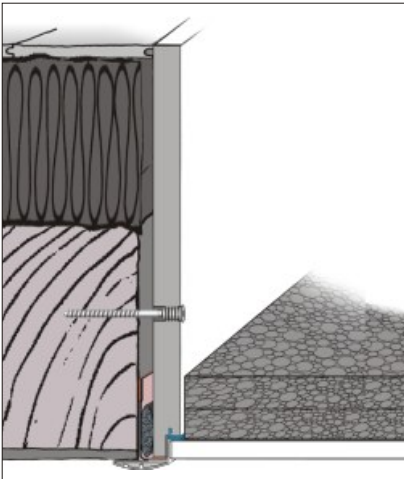

Immer die richtige Bodentreppe!

Immer die **passende**  
Bodentreppe einbauen.

Schluss mit:

- ⚠ Zusatzarbeit
- ⚠ Folgekosten
- ⚠ Pfusch am Bau

**Ich will sauberen Einbau.**

**Maßanfertigung - Da paßt die Bodentreppe immer!**

## Schwachpunkt Normgrößen.

Oft wird bei Bodentreppen gedankenlos eine Normgröße bestellt. Beim Einbau wird dafür gezahlt. Der Futterkasten passt nicht: zu groß, zu klein, zu niedrig, Einbaufuge zu breit. Futterkranz anfertigen, Auffüttern, Decke bearbeiten, 2. Baustellenanfahrt ...  
**Gedankenlose Normgrößenbestellung kostet Zeit, Geld und Nerven.**

## Vorteil Maßanfertigung.

Mit einer maßgefertigten Bodentreppe passt der Futterkasten immer zur Deckenöffnung. So bleibt die Schwachstelle Einbaufuge klein und alles passt und funktioniert: Justierschrauben, Deckleisten, Deckenanschluss-System (WärmeSchutz/FeuerSchutz). Der Maßzuschlag fällt nur einmal an - er gilt für Länge, Breite und Höhe des Futterkastens - wichtig für die Deckenstärke!  
**Schnell und exakt einbauen - in jede Deckenöffnung.**

Baumaße in cm	Normgrößen			Maßanfertigung		
	StahlBlau	GutHolz	Liliput	StahlBlau	GutHolz	Liliput
Länge	110, 120, 130, 140	90, 100		105-160	100-160	70-160
Breite	60, 70			60-100		50-100
Futterhöhe	25			17-90		