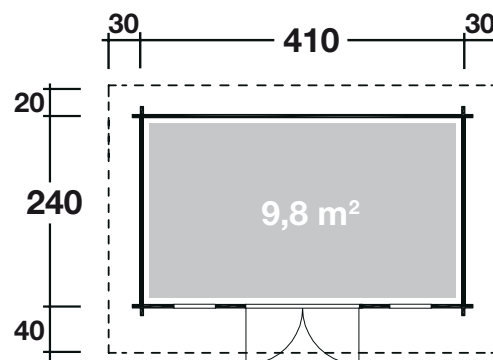

Mehr Produkte finden Sie
in unserem Katalog!

Art. 528 255

Helgoland 28-A

28 mm / 410x240 cm / 9,8 m²

DIMENSIONEN

	Bohlenstärke	28 mm
	Innenmaß	404x234 cm
	Sockelmaß	410x240 cm
	Gesamtmaß	470x300 cm
	Grundfläche	9,8 m ²
	Rauminhalt	21,6 m ³
	Firsthöhe	245 cm
	Seitenwandhöhe	211 cm
	Dachüberstand	
	vorne	40 cm
	seitlich	30 cm
	hinten	20 cm

DACH

	Dachneigung	11°
	Dachfläche	14,7 m ²
	Dachbretter	18 mm

TÜR/ FENSTER

	Doppeltür (Normalglas)	133,7x186,7 cm
	Einzelfenster (Normalglas) (2 Stück, feststehend)	52,5x182,4 cm

FUSSBODEN

	Fußbodenbretter	18 mm
--	-----------------	-------

VERPACKUNG

	Paketabmessung	470x120x52 cm
	Paketgewicht	813 kg

5 JAHRE
GARANTIE

Grundriss

Weitere Informationen finden Sie unter: www.finnhaus.de oder im aktuellen Katalog.
Technische Änderungen, Druckfehler und Irrtümer vorbehalten.