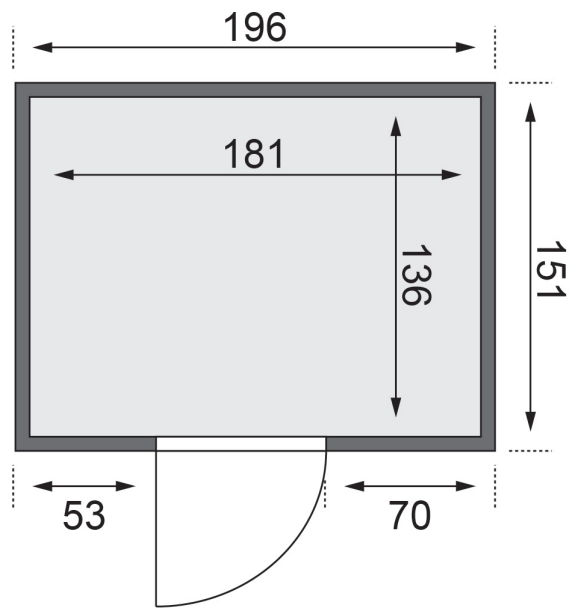

### Saunaofen:

4,5 kW Ofen + integrierte Steuerung

### Saunatür:

Energiespartür

<b>Material</b>	Nordische Fichte
<b>Bauweise</b>	vormontierte Elemente
<b>Innenmaß Breite</b>	181 cm
<b>Innenmaß Tiefe</b>	136 cm
<b>Innenmaß Höhe</b>	192 cm
<b>Umbauter Raum</b>	4,8 m <sup>3</sup>
<b>Außenmaß Breite</b>	196 cm
<b>Außenmaß Tiefe</b>	151 cm
<b>Außenmaß Höhe</b>	198 cm
<b>Grundfläche</b>	2,7 m <sup>2</sup>
<b>Anzahl Bänke</b>	2 Stk.
<b>Bank Material</b>	Espe
<b>Bank 1 Tiefe</b>	57 cm
<b>Bank 2 Tiefe</b>	27 cm
<b>Bank 3 Tiefe</b>	-
<b>Anzahl der Kopfstützen</b>	1 Stk.
<b>Kopfstütze Material</b>	Espe
<b>Ofenschutz Material</b>	nordische Fichte
<b>Ofenschutz Breite</b>	60 cm
<b>Ofenschutz Höhe</b>	80 cm
<b>Ofenschutz Tiefe</b>	51 cm
<b>Türart</b>	Holztür mit Isolierglas, wärmegeämmt
<b>Tür Scheibenfarbe</b>	klar
<b>Tür Höhe</b>	175 cm
<b>Position Tür und Zuluft tauschbar</b>	ja
<b>Durchgangsmaß Breite</b>	64 cm
<b>Durchgangsmaß Höhe</b>	173 cm
<b>Öffnungsrichtung Tür</b>	rechts und links anschlagbar
<b>Saunadach Bauweise</b>	vormontierte Elemente
<b>Saunadach Dämmung</b>	42 mm
<b>Spiegelbar</b>	ja
<b>Einstiegsart</b>	Fronteinstieg
<b>Verpackungsmaße mm/Gewicht kg</b>	1920x800x270x44, 1920x800x270x45, 1920x800x290x38, 1920x810x270x45, 2030x1230x660x288, 2500x150x150x11

**SPIEGELBARER  
Aufbau möglich**

**TÜRPOSITION  
in der Front variabel**