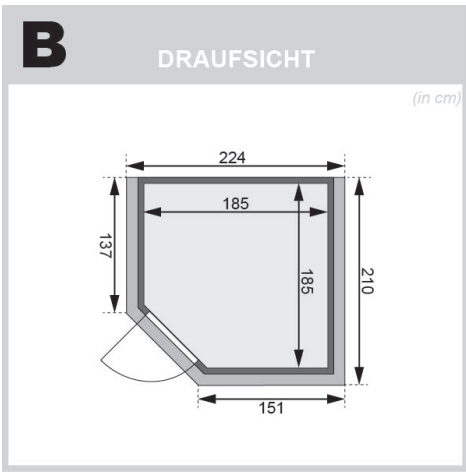

Produktinformation

Sauna Cortona Artikel-Nr.: 39813

Saunaofen:

ohne Ofen

Material	Nordische Fichte
Bauweise	Steck-Schraub-System
Innenmaß Breite	185 cm
Innenmaß Tiefe	185 cm
Innenmaß Höhe	192 cm
Umbauter Raum	6,1 m ³
Außenmaß Breite	224 cm
Außenmaß Tiefe	210 cm
Außenmaß Höhe	206 cm
Grundfläche	3,2 m ²
Anzahl Bänke	2 Stk.
Bank Material	Espe
Bank 1 Tiefe	57 cm
Bank 2 Tiefe	57 cm
Bank 3 Tiefe	-
Anzahl der Kopfstützen	3 Stk.
Kopfstütze Material	Espe
Ofenschutz Material	Espe
Ofenschutz Breite	60 cm
Ofenschutz Höhe	66 cm
Ofenschutz Tiefe	48 cm
Türart	bronzierte Ganzglastür
Tür Scheibenfarbe	bronziert
Tür Höhe	175 cm
Position Tür und Zuluft tauschbar	nein
Durchgangsmaß Breite	64 cm
Durchgangsmaß Höhe	173 cm
Öffnungsrichtung Tür	rechts und links anschlagbar
Saunadach Bauweise	vormontierte Elemente
Saunadach Dämmung	42 mm
Spiegelbar	ja
Einstiegsart	EckEinstieg
Verpackungsmaße mm/Gewicht kg	2240x1190x800x466

Technische Änderungen und Druckfehler vorbehalten - Maßangaben sind Zirkumaße

SPIEGELBARER Aufbau möglich