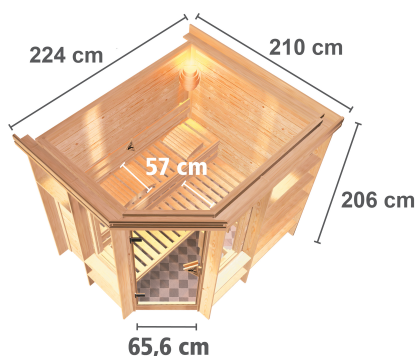

Produktinformation

Sauna Cortona Artikel-Nr.: 39813

Saunaofen:

ohne Ofen

Material	Nordische Fichte
Bauweise	Steck-Schraub-System
Innenmaß Breite	185 cm
Innenmaß Tiefe	185 cm
Innenmaß Höhe	192 cm
Umbauter Raum	6,1 m ³
Außenmaß Breite	224 cm
Außenmaß Tiefe	210 cm
Außenmaß Höhe	206 cm
Grundfläche	3,2 m ²
Anzahl Bänke	2 Stk.
Bank Material	Espe
Bank 1 Tiefe	57 cm
Bank 2 Tiefe	57 cm
Bank 3 Tiefe	-
Anzahl der Kopfstützen	3 Stk.
Kopfstütze Material	Espe
Ofenschutz Material	Espe
Ofenschutz Breite	60 cm
Ofenschutz Höhe	66 cm
Ofenschutz Tiefe	48 cm
Türart	bronzierte Ganzglastür
Tür Scheibenfarbe	bronziert
Tür Höhe	175 cm
Position Tür und Zuluft tauschbar	nein
Durchgangsmaß Breite	64 cm
Durchgangsmaß Höhe	173 cm
Öffnungsrichtung Tür	rechts und links anschlagbar
Saunadach Bauweise	vormontierte Elemente
Saunadach Dämmung	42 mm
Spiegelbar	ja
Einstiegsart	EckEinstieg
Verpackungsmaße mm/Gewicht kg	2240x1190x800x466

Technische Änderungen und Druckfehler vorbehalten - Maßangaben sind Zirkumaße

SPIEGELBARER Aufbau möglich