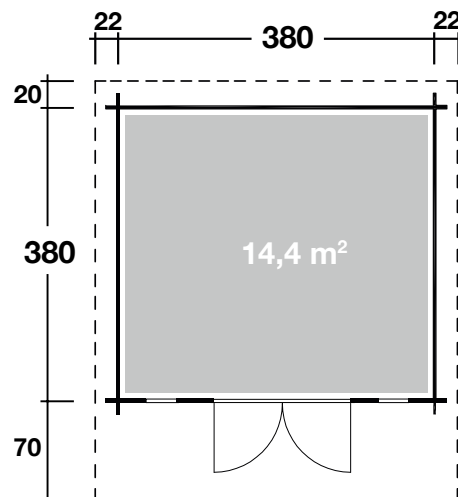

*Fundamenthölzer sind im Fußboden-Set enthalten. Fundamenthölzer sind für die Langlebigkeit der Häuser empfehlenswert.

Weitere Informationen finden Sie unter: www.finnhaus.de oder im aktuellen Katalog. Technische Änderungen, Druckfehler und Irrtümer vorbehalten.