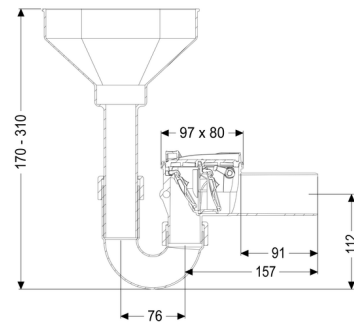

Rückstauverschluss Staufix Siphon, DN 50, Einlauftrichter, Typ 5

Artikelinformationen

Artikelnummer: 73053
 GTIN: 4026092027622
 Preisgruppe: 10

Produktvorteile

- Ideal für die Sanierung: kann auch nachträglich in existierende Rohrleitungen eingebaut werden
- Einfache, werkzeuglose Wartung und Reinigung
- Korrosionsfrei

Beschreibung

Der Rückstauverschluss für fäkalienfreies Abwasser ist mit zwei mechanischen Klappen ausgestattet, die bei Rückstau selbsttätig schließen. Eine Klappe dient gleichzeitig als handverriegelbarer Notverschluss.

installationsfertig

Rückstauschutz:

Typ 5

Mechanische Rückstauklappen:

2

Allgemeine Merkmale:

Nennweite (DN):

50

Farbe:

weiß

Norm:

EN 13564

Abmessungen:

Länge: 260 mm
Breite: 80 mm
Höhe: 370 mm

Verriegelung Deckel: Einhandverschluss