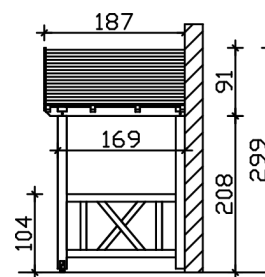

VORDACH STRALSUND 7

Massive Konstruktion aus Konstruktionsvollholz (KVH-Fichte)

VORDACH STRALSUND 7
360 x 187 cm

Gestaltungsbeispiel

- Ständer 12 x 12 cm
- Pfetten 12 x 12 cm
- Sparren 6 x 12 cm
- 20 mm Dachschalung

Vordach

VORDACH STRALSUND TYP 7, 360 X 187 CM, WEISS

Datenblatt / Baubeschreibung

Material	KVH, Fichte
Farbe	Weiß
Farbbehandlung	Lasiert
Größe	360 x 187 cm
Außenbreite inkl. Dachüberstand	360 cm
Außentiefe inkl. Dachüberstand	187 cm
Dachform	Satteldach
Material Dacheindeckung	Dachschalung
Dachstärke	20 mm
Dachfläche	5.67 m ²
Dachblende	Holzblende
Dachneigung	zur Seite
Gefälle	22 °
Schindelbedarf á 2m ²	5 Paket(e)
Durchgangshöhe vorne	208 cm
Pfostenstärke	12 x 12 cm

Pfostenabstand Breite	120 cm
Montageart	Wandanbau
Anzahl Packstücke	1
Verpackungsmaß	Breite: 320 cm, Höhe: 40 cm, Tiefe: 120 cm, 220 kg
Verpackungsgewicht gesamt	220 kg
nicht im Lieferumfang enthalten	Dübel für die Wandmontage
Garantie	5 Jahre gemäß unseren Garantiebedingungen
Lieferhinweis	Für die Anlieferung muss die Zufahrt für 40 t-LKW möglich sein! Die Anlieferung erfolgt frei Bordsteinkante (Festland Deutschland).
Artikelnummer	206377-11-31
EAN-Nummer	4018211017560

VORDACH STRALSUND 7

360 x 187 cm

Grundriss

Schnitt

VORDACH STRALSUND 7

360 x 187 cm
Schnitte und Ansichten Maßstab 1:100

Ansicht Vorne