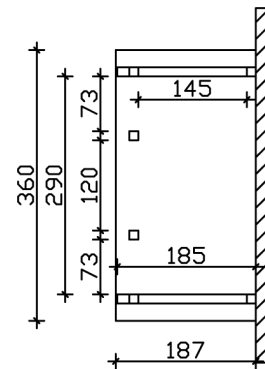

VORDACH STRALSUND 7

Massive Konstruktion aus Konstruktionsvollholz (KVH-Fichte)

VORDACH STRALSUND 7
360 x 187 cm

Gestaltungsbeispiel

- Ständer 12 x 12 cm
- Pfetten 12 x 12 cm
- Sparren 6 x 12 cm
- 20 mm Dachschalung

Vordach

VORDACH STRALSUND TYP 7, 360 X 187 CM, WEISS

Datenblatt / Baubeschreibung

Material	KVH, Fichte
Farbe	Weiß
Farbbehandlung	Lasiert
Größe	360 x 187 cm
Außenbreite inkl. Dachüberstand	360 cm
Außentiefe inkl. Dachüberstand	187 cm
Dachform	Satteldach
Material Dacheindeckung	Dachschalung
Dachstärke	20 mm
Dachfläche	5.67 m ²
Dachblende	Holzblende
Dachneigung	zur Seite
Gefälle	22 °
Schindelbedarf á 2m ²	5 Paket(e)
Durchgangshöhe vorne	208 cm
Pfostenstärke	12 x 12 cm

Pfostenabstand Breite	120 cm
Montageart	Wandanbau
Anzahl Packstücke	1
Verpackungsmaß	Breite: 320 cm, Höhe: 40 cm, Tiefe: 120 cm, 220 kg
Verpackungsgewicht gesamt	220 kg
nicht im Lieferumfang enthalten	Dübel für die Wandmontage
Garantie	5 Jahre gemäß unseren Garantiebedingungen
Lieferhinweis	Für die Anlieferung muss die Zufahrt für 40 t-LKW möglich sein! Die Anlieferung erfolgt frei Bordsteinkante (Festland Deutschland).
Artikelnummer	206377-11-31
EAN-Nummer	4018211017560

VORDACH STRALSUND 7

360 x 187 cm

Grundriss

Schnitt

VORDACH STRALSUND 7

360 x 187 cm
Schnitte und Ansichten Maßstab 1:100

Ansicht Vorne