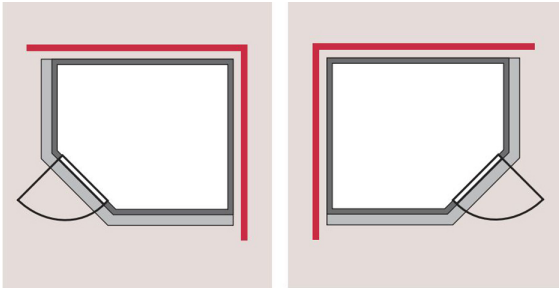

Produktinformation

Sauna Sahib 2 Artikel-Nr.: 75879

Dachkranz:

ohne Dachkranz

Saunaofen:

9 kW Ofen + integrierte Steuerung

Saunatür:

Energiespartür

Material	Nordische Fichte
Bauweise	vormontierte Elemente
Innenmaß Breite	225 cm
Innenmaß Tiefe	173 cm
Innenmaß Höhe	200 cm
Umbauter Raum	6,8 m ³
Außenmaß Breite	236 cm
Außenmaß Tiefe	184 cm
Außenmaß Höhe	209 cm
Grundfläche	4 m ²
Typ Ofen	9 KW interne Steuerung
Anzahl Bänke	3 Stk.
Bank Material	Espe
Bank 1 Tiefe	57 cm
Bank 2 Tiefe	62 cm
Bank 3 Tiefe	52 cm
Anzahl der Kopfstützen	1 Stk.
Kopfstütze Material	Espe
Ofenschutz Material	nordische Fichte
Ofenschutz Breite	60 cm
Ofenschutz Höhe	80 cm
Ofenschutz Tiefe	51 cm
Türart	Holztür mit Isolierglas, wärmegeämmt
Tür Scheibenfarbe	klar
Tür Höhe	175 cm
Position Tür und Zuluft tauschbar	nein
Durchgangsmaß Breite	64 cm
Durchgangsmaß Höhe	173 cm
Öffnungsrichtung Tür	rechts und links anschlagbar
Saunadach Bauweise	vormontierte Elemente
Saunadach Dämmung	42 mm
Spiegelbar	ja
Einstiegsart	EckEinstieg
Verpackungsmaße mm/Gewicht kg	860x560x430x30, 1920x850x200x44,6, 2330x1260x680x368,1

Doppelte Nut und Feder-Verbindung
bietet perfekten Sitz durch modernste
Frästechnik.

40mm Holzbohlen aus nordischem
Fichtenholz gehobelt

**SPIEGELBARER
Aufbau möglich**