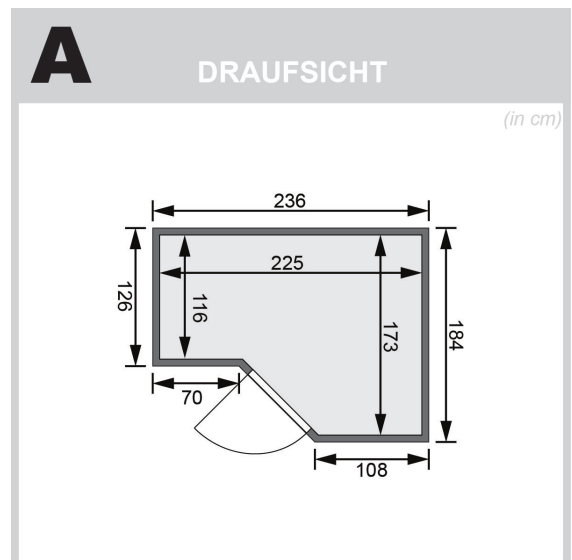

Produktinformation

Sauna Sahib 2 Artikel-Nr.: 75879

Dachkranz:

ohne Dachkranz

Saunaofen:

9 kW Ofen + integrierte Steuerung

Saunatür:

Energiespartür

Material	Nordische Fichte
Bauweise	vormontierte Elemente
Innenmaß Breite	225 cm
Innenmaß Tiefe	173 cm
Innenmaß Höhe	200 cm
Umbauter Raum	6,8 m ³
Außenmaß Breite	236 cm
Außenmaß Tiefe	184 cm
Außenmaß Höhe	209 cm
Grundfläche	4 m ²
Typ Ofen	9 KW interne Steuerung
Anzahl Bänke	3 Stk.
Bank Material	Espe
Bank 1 Tiefe	57 cm
Bank 2 Tiefe	62 cm
Bank 3 Tiefe	52 cm
Anzahl der Kopfstützen	1 Stk.
Kopfstütze Material	Espe
Ofenschutz Material	nordische Fichte
Ofenschutz Breite	60 cm
Ofenschutz Höhe	80 cm
Ofenschutz Tiefe	51 cm
Türart	Holztür mit Isolierglas, wärmegeämmt
Tür Scheibenfarbe	klar
Tür Höhe	175 cm
Position Tür und Zuluft tauschbar	nein
Durchgangsmaß Breite	64 cm
Durchgangsmaß Höhe	173 cm
Öffnungsrichtung Tür	rechts und links anschlagbar
Saunadach Bauweise	vormontierte Elemente
Saunadach Dämmung	42 mm
Spiegelbar	ja
Einstiegsart	EckEinstieg
Verpackungsmaße mm/Gewicht kg	860x560x430x30, 1920x850x200x44,6, 2330x1260x680x368,1

Doppelte Nut und Feder-Verbindung
bietet perfekten Sitz durch modernste
Frästechnik.

40mm Holzbohlen aus nordischem
Fichtenholz gehobelt

**SPIEGELBARER
Aufbau möglich**