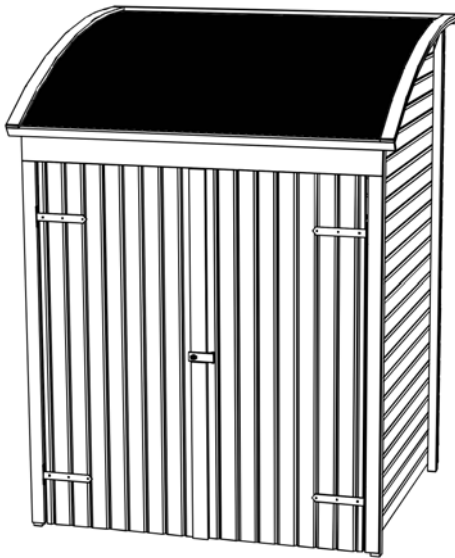

Fahrradgarage / Mehrzweckbox

Art.-Nr.: 394.1613.20402

Alle Angaben in cm

Sockelmaß [cm]	Maß incl. Dachüberstand [cm]	Innenmaß [cm]	Rückwandhöhe [cm]	Gesamthöhe [cm]	Grundfläche [m ²]	Rauminhalt [m ³]	Gewicht [kg]
160 x 134	171 x 140	148 x 127	220	223	2,14	4,07	175

Allgemeines:

- Mehrzweckschrank in Elementbauweise
- Sämtliche Holzteile aus Nadelholz, unbehandelt
- mit drei Haken für die Aufnahme von Fahrrädern bestückt

Wandelemente:

- 19 mm starke Nut- und Federbretter auf massiven Hölzern befestigt

Tür:

- 2-flügelige Tür mit Sicherheitsüberwurf
- Türöffnung: 148 x 165cm

Dach:

- 19 mm starke Nut- und Federbretter
- Dacheindeckung aus Bitumendachbelag (grau)

Verpackung:

- 1 Paket incl. Montagematerial und übersichtlicher Montageanleitung
- Verpackungsmaße: L/B/H = 180/119/49