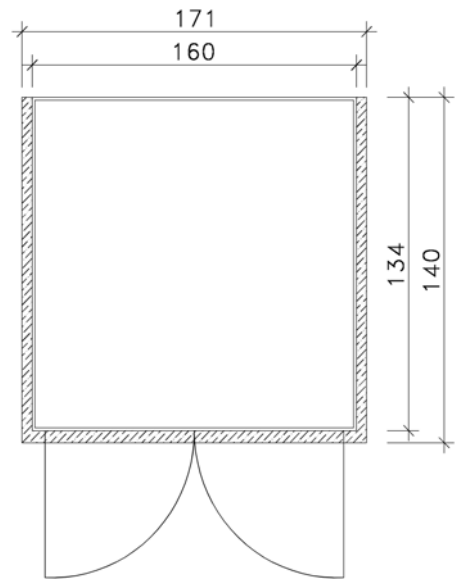

Fahrradgarage / Mehrzweckbox

Art.-Nr.: 394.1613.20402

Alle Angaben in cm

Sockelmaß [cm]	Maß incl. Dachüberstand [cm]	Innenmaß [cm]	Rückwandhöhe [cm]	Gesamthöhe [cm]	Grundfläche [m ²]	Rauminhalt [m ³]	Gewicht [kg]
160 x 134	171 x 140	148 x 127	220	223	2,14	4,07	175

Allgemeines:

- Mehrzweckschrank in Elementbauweise
- Sämtliche Holzteile aus Nadelholz, unbehandelt
- mit drei Haken für die Aufnahme von Fahrrädern bestückt

Wandelemente:

- 19 mm starke Nut- und Federbretter auf massiven Hölzern befestigt

Tür:

- 2-flügelige Tür mit Sicherheitsüberwurf
- Türöffnung: 148 x 165cm

Dach:

- 19 mm starke Nut- und Federbretter
- Dacheindeckung aus Bitumendachbelag (grau)

Verpackung:

- 1 Paket incl. Montagematerial und übersichtlicher Montageanleitung
- Verpackungsmaße: L/B/H = 180/119/49