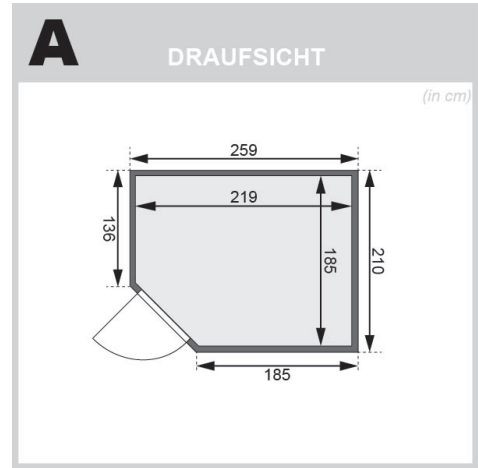

Produktinformation

Sauna Tanami Artikel-Nr.: 59748

Dachkranz:

ohne Dachkranz

Saunaofen:

9 kW Ofen + integrierte Steuerung

Material	Nordische Fichte
Bauweise	Steck-Schraub-System
Innenmaß Breite	219 cm
Innenmaß Tiefe	185 cm
Innenmaß Höhe	192 cm
Umbauter Raum	7,4 m ³
Außenmaß Breite	231 cm
Außenmaß Tiefe	196 cm
Außenmaß Höhe	200 cm
Grundfläche	3,8 m ²
Typ Ofen	9 KW interne Steuerung
Anzahl Bänke	3 Stk.
Bank Material	Espe
Bank 1 Tiefe	52 cm
Bank 2 Tiefe	57 cm
Bank 3 Tiefe	62 cm
Anzahl der Kopfstützen	1 Stk.
Kopfstütze Material	Espe
Ofenschutz Material	Espe
Ofenschutz Breite	60 cm
Ofenschutz Höhe	80 cm
Ofenschutz Tiefe	48 cm
Türart	Ganzglastür
Tür Scheibenfarbe	bronziert
Tür Höhe	175 cm
Position Tür und Zuluft tauschbar	nein
Durchgangsmaß Breite	64 cm
Durchgangsmaß Höhe	173 cm
Öffnungsrichtung Tür	rechts und links anschlagbar
Saunadach Bauweise	vormontierte Elemente
Saunadach Dämmung	42 mm
Spiegelbar	ja
Einstiegsart	EckEinstieg
Verpackungsmaße mm/Gewicht kg	860x560x430x30, 2230x1190x740x435

**SPIEGELBARER
Aufbau möglich**