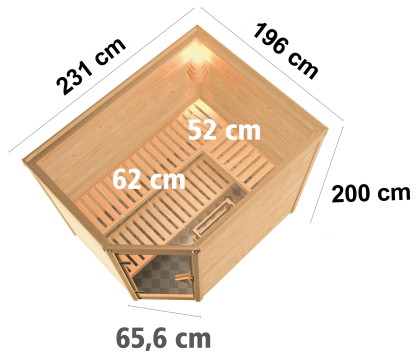

Produktinformation

Sauna Tanami Artikel-Nr.: 59748

Dachkranz:

ohne Dachkranz

Saunaofen:

9 kW Ofen + integrierte Steuerung

Material	Nordische Fichte
Bauweise	Steck-Schraub-System
Innenmaß Breite	219 cm
Innenmaß Tiefe	185 cm
Innenmaß Höhe	192 cm
Umbauter Raum	7,4 m ³
Außenmaß Breite	231 cm
Außenmaß Tiefe	196 cm
Außenmaß Höhe	200 cm
Grundfläche	3,8 m ²
Typ Ofen	9 KW interne Steuerung
Anzahl Bänke	3 Stk.
Bank Material	Espe
Bank 1 Tiefe	52 cm
Bank 2 Tiefe	57 cm
Bank 3 Tiefe	62 cm
Anzahl der Kopfstützen	1 Stk.
Kopfstütze Material	Espe
Ofenschutz Material	Espe
Ofenschutz Breite	60 cm
Ofenschutz Höhe	80 cm
Ofenschutz Tiefe	48 cm
Türart	Ganzglastür
Tür Scheibenfarbe	bronziert
Tür Höhe	175 cm
Position Tür und Zuluft tauschbar	nein
Durchgangsmaß Breite	64 cm
Durchgangsmaß Höhe	173 cm
Öffnungsrichtung Tür	rechts und links anschlagbar
Saunadach Bauweise	vormontierte Elemente
Saunadach Dämmung	42 mm
Spiegelbar	ja
Einstiegsart	EckEinstieg
Verpackungsmaße mm/Gewicht kg	860x560x430x30, 2230x1190x740x435

**SPIEGELBARER
Aufbau möglich**