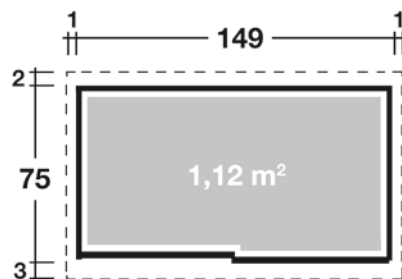

Mehr Produkte finden Sie
in unserem Katalog!

WOLFF
Finnhaus COMFORT LINE

Art. 421 585 / 421 565**

Gartenschrank 157

Korpus rauchgrau, ohne Regale, mit rauchgrauer Tür

149x75 cm / 1,12 m²

DIMENSIONEN

	Sockelmaß	149x75 cm
	Gesamtmaß	151,4x79,5 cm
	Grundfläche	1,12 m ²
	Rauminhalt	1,8 m ³
	Seitenwandhöhe	160 cm
	Dachüberstand vorne seitlich hinten	2,5 cm 1,2 cm 2 cm

DACH

	Dachfläche	1,2 m ²
--	------------	--------------------

SCHIEBETÜR

	Durchgangsmaß Erhältliche Türfarbe	66x147 cm Rauchgrau
--	---------------------------------------	------------------------

VERPACKUNG

	Paketabmessung	60x100x160 cm
	Paketgewicht	71,6 kg

ZUBEHÖR (zzgl.)

	Regalböden inkl. 1x Gitterkorb (2 Stück, T40xB110 cm, T40xB35 cm, im **Setpreis enthalten)
--	-----------------------------------------------------------------------------------------------------

Grundriss und Regalanordnung

1: Tiefe 40 cm x Breite 110 cm
2: Tiefe 40 cm x Breite 35 cm

Weitere Informationen finden Sie unter: www.finnhaus.de oder im aktuellen Katalog.
Technische Änderungen, Druckfehler und Irrtümer vorbehalten.