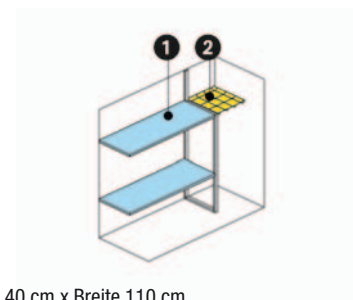

Mehr Produkte finden Sie
in unserem Katalog!

WOLFF
Finnhaus COMFORT LINE

Art. 421 585 / 421 565**

Gartenschrank 157

Korpus rauchgrau, ohne Regale, mit rauchgrauer Tür

149x75 cm / 1,12 m²

DIMENSIONEN

	Sockelmaß	149x75 cm
	Gesamtmaß	151,4x79,5 cm
	Grundfläche	1,12 m ²
	Rauminhalt	1,8 m ³
	Seitenwandhöhe	160 cm
	Dachüberstand vorne seitlich hinten	2,5 cm 1,2 cm 2 cm

DACH

	Dachfläche	1,2 m ²
--	------------	--------------------

SCHIEBETÜR

	Durchgangsmaß Erhältliche Türfarbe	66x147 cm Rauchgrau
--	---------------------------------------	------------------------

VERPACKUNG

	Paketabmessung	60x100x160 cm
	Paketgewicht	71,6 kg

ZUBEHÖR (zzgl.)

	Regalböden inkl. 1x Gitterkorb (2 Stück, T40xB110 cm, T40xB35 cm, im **Setpreis enthalten)
--	-----------------------------------------------------------------------------------------------------

Grundriss und Regalanordnung

1: Tiefe 40 cm x Breite 110 cm
2: Tiefe 40 cm x Breite 35 cm

Weitere Informationen finden Sie unter: www.finnhaus.de oder im aktuellen Katalog.
Technische Änderungen, Druckfehler und Irrtümer vorbehalten.