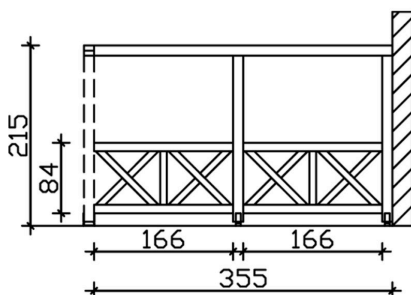

SEITENWAND ANDREASKREUZ (WA) 305 X 210 CM, FICHTE, WEISS

Datenblatt / Baubeschreibung

Material	KVH, Fichte
Farbe	Weiß
Farbbehandlung	Lasiert
Größe	305 x 210 cm
Breite	305 cm
Tiefe	12 cm
Höhe	210 cm
Pfostenstärke	12 x 12 cm
Pfostenlänge	198 cm
Pfostenanzahl	3 Stück
Lieferhinweis	Für die Anlieferung muss die Zufahrt für 40 t-LKW möglich sein! Die Anlieferung erfolgt frei Bordsteinkante (Festland Deutschland).
Garantie	5 Jahre gemäß unseren Garantiebedingungen
Verpackungsgewicht gesamt	127 kg
Anzahl Packstücke	1
Verpackungsmaß	Breite: 310 cm, Höhe: 33 cm, Tiefe: 120 cm, 127 kg
Artikelnummer	209873-11

EAN-Nummer

4018211000623

SEITENWAND ANDREASKREUZ, WANDANBAU

Andreaskreuz für die Seite

SEITENWAND ANDREASKREUZ,
WANDANBAU
355 x 210 cm

Gestaltungsbeispiel

- Farbton Weiß
- inklusive Befestigungsmaterial

Zubehör

SEITENWAND ANDREASKREUZ (WA) 355 X 210 CM, FICHTE, WEISS

Datenblatt / Baubeschreibung

Material	KVH, Fichte
Farbe	Weiß
Farbbehandlung	Lasiert
Größe	355 x 210 cm
Breite	355 cm
Tiefe	12 cm
Höhe	210 cm
Pfostenstärke	12 x 12 cm
Pfostenlänge	198 cm
Pfostenanzahl	2 Stück
Lieferhinweis	Für die Anlieferung muss die Zufahrt für 40 t-LKW möglich sein! Die Anlieferung erfolgt frei Bordsteinkante (Festland Deutschland).
Garantie	5 Jahre gemäß unseren Garantiebedingungen
Verpackungsgewicht gesamt	132 kg
Anzahl Packstücke	1
Verpackungsmaß	Breite: 360 cm, Höhe: 30 cm, Tiefe: 120 cm, 132 kg
Artikelnummer	209880-11