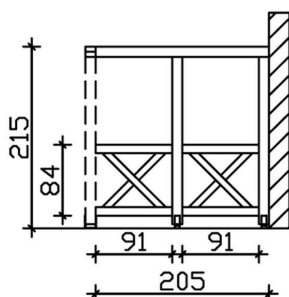

Datenblatt / Baubeschreibung

Material	KVH, Fichte
Farbe	Weiß
Farbbehandlung	Lasiert
Größe	255 x 210 cm
Breite	255 cm
Tiefe	12 cm
Höhe	210 cm
Pfostenstärke	12 x 12 cm
Pfostenlänge	198 cm
Pfostenanzahl	2 Stück
Lieferhinweis	Für die Anlieferung muss die Zufahrt für 40 t-LKW möglich sein! Die Anlieferung erfolgt frei Bordsteinkante (Festland Deutschland).
Garantie	5 Jahre gemäß unseren Garantiebedingungen
Verpackungsgewicht gesamt	97 kg
Anzahl Packstücke	1
Verpackungsmaß	Breite: 260 cm, Höhe: 33 cm, Tiefe: 120 cm, 97 kg
Artikelnummer	209866-11

EAN-Nummer

4018211000616

SEITENWAND ANDREASKREUZ, WANDANBAU

Andreaskreuz für die Seite

SEITENWAND ANDREASKREUZ,
WANDANBAU
205 x 210 cm

Gestaltungsbeispiel

- Farbton Weiß
- inklusive Befestigungsmaterial

Zubehör

SEITENWAND ANDREASKREUZ (WA) 205 X 210 CM, FICHTE, WEISS

Datenblatt / Baubeschreibung

Material	KVH, Fichte
Farbe	Weiß
Farbbehandlung	Lasiert
Größe	205 x 210 cm
Breite	205 cm
Tiefe	12 cm
Höhe	210 cm
Pfostenstärke	12 x 12 cm
Pfostenlänge	198 cm
Pfostenanzahl	2 Stück
Lieferhinweis	Für die Anlieferung muss die Zufahrt für 40 t-LKW möglich sein! Die Anlieferung erfolgt frei Bordsteinkante (Festland Deutschland).
Garantie	5 Jahre gemäß unseren Garantiebedingungen
Verpackungsgewicht gesamt	88 kg
Anzahl Packstücke	1
Verpackungsmaß	Breite: 220 cm, Höhe: 33 cm, Tiefe: 120 cm, 88 kg
Artikelnummer	209859-11

SEITENWAND ANDREASKREUZ (WA) 305 X 210 CM, FICHTE, WEISS

Datenblatt / Baubeschreibung

Material	KVH, Fichte
Farbe	Weiß
Farbbehandlung	Lasiert
Größe	305 x 210 cm
Breite	305 cm
Tiefe	12 cm
Höhe	210 cm
Pfostenstärke	12 x 12 cm
Pfostenlänge	198 cm
Pfostenanzahl	3 Stück
Lieferhinweis	Für die Anlieferung muss die Zufahrt für 40 t-LKW möglich sein! Die Anlieferung erfolgt frei Bordsteinkante (Festland Deutschland).
Garantie	5 Jahre gemäß unseren Garantiebedingungen
Verpackungsgewicht gesamt	127 kg
Anzahl Packstücke	1
Verpackungsmaß	Breite: 310 cm, Höhe: 33 cm, Tiefe: 120 cm, 127 kg
Artikelnummer	209873-11