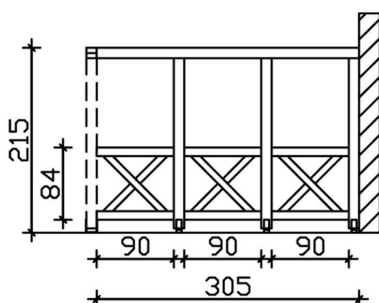

Gestaltungsbeispiel

- Farbton Weiß
- inklusive Befestigungsmaterial