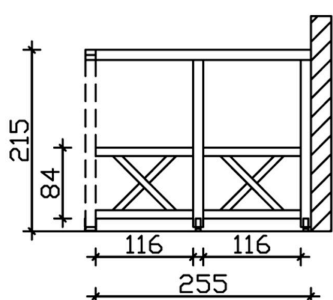

SEITENWAND ANDREASKREUZ, WANDANBAU

Andreaskreuz für die Seite

SEITENWAND ANDREASKREUZ,
WANDANBAU
255 x 210 cm

Gestaltungsbeispiel

- Farbton Weiß
- inklusive Befestigungsmaterial

Zubehör

SEITENWAND ANDREASKREUZ (WA) 255 X 210 CM, FICHTE, WEISS

Datenblatt / Baubeschreibung

Material	KVH, Fichte
Farbe	Weiß
Farbbehandlung	Lasiert
Größe	255 x 210 cm
Breite	255 cm
Tiefe	12 cm
Höhe	210 cm
Pfostenstärke	12 x 12 cm
Pfostenlänge	198 cm
Pfostenanzahl	2 Stück
Lieferhinweis	Für die Anlieferung muss die Zufahrt für 40 t-LKW möglich sein! Die Anlieferung erfolgt frei Bordsteinkante (Festland Deutschland).
Garantie	5 Jahre gemäß unseren Garantiebedingungen
Verpackungsgewicht gesamt	97 kg
Anzahl Packstücke	1
Verpackungsmaß	Breite: 260 cm, Höhe: 33 cm, Tiefe: 120 cm, 97 kg
Artikelnummer	209866-11

SEITENWAND ANDREASKREUZ (WA) 205 X 210 CM, FICHTE, WEISS

Datenblatt / Baubeschreibung

Material	KVH, Fichte
Farbe	Weiß
Farbbehandlung	Lasiert
Größe	205 x 210 cm
Breite	205 cm
Tiefe	12 cm
Höhe	210 cm
Pfostenstärke	12 x 12 cm
Pfostenlänge	198 cm
Pfostenanzahl	2 Stück
Lieferhinweis	Für die Anlieferung muss die Zufahrt für 40 t-LKW möglich sein! Die Anlieferung erfolgt frei Bordsteinkante (Festland Deutschland).
Garantie	5 Jahre gemäß unseren Garantiebedingungen
Verpackungsgewicht gesamt	88 kg
Anzahl Packstücke	1
Verpackungsmaß	Breite: 220 cm, Höhe: 33 cm, Tiefe: 120 cm, 88 kg
Artikelnummer	209859-11