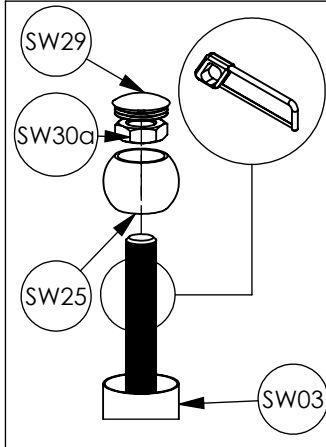

DM 160

Spiral wood, EB-2120-04

 <p>SW01</p> <p>1x</p>	 <p>SW02</p> <p>12x</p>	 <p>SW03</p> <p>1x</p> <p>Ø 50 x 910x1 mm</p>	 <p>SW04a</p> <p>1x</p> <p>Ø 51 x 100 mm</p>	 <p>SW05</p> <p>2x</p> <p>Ø 60,2 x 980 mm</p>
 <p>SW06</p> <p>M20</p> <p>1x</p> <p>Ø 51x2,6x220 mm</p>	 <p>SW07</p> <p>1x</p> <p>Ø 51x2,6x220 mm</p>	 <p>SW08</p> <p>23x</p> <p>Ø 22x1x840 mm</p>	 <p>SW09</p> <p>24x</p> <p>Ø 22x1x1100 mm</p>	 <p>SW10</p> <p>13x</p> <p>Ø 127x179 mm</p>
 <p>SW11</p> <p>14x</p> <p>Ø 22x1x175 mm</p>	 <p>SW12</p> <p>1x</p> <p>Ø 22x1x70 mm</p>	 <p>SW13</p> <p>12x</p> <p>Ø 40 mm</p>	 <p>SW14</p> <p>1x</p> <p>Ø 40x950 mm</p>	 <p>SW15a</p> <p>2x</p>
 <p>SW16</p> <p>1x</p> <p>Ø 100 x 3 mm</p>	 <p>SW17</p> <p>2x</p> <p>M20 x 1000 mm</p>	 <p>SW19</p> <p>11x</p> <p>Ø 15x50 mm</p>	 <p>SW20</p> <p>1x</p> <p>M10 x 120 mm</p>	 <p>SW21</p> <p>1x</p> <p>M20 DIN 6334</p>
 <p>SW22</p> <p>104x</p> <p>Ø 127 x 3 mm</p>	 <p>SW23</p> <p>3x</p>	 <p>SW24</p> <p>46x</p>	 <p>SW25</p> <p>2x</p> <p>Ø 50 mm</p>	 <p>SW26</p> <p>46x</p>
 <p>SW27a</p> <p>12x</p> <p>Ø 8 mm</p>	 <p>SW27b</p> <p>2x</p> <p>Ø 12 mm</p>	 <p>SW28</p> <p>1x</p> <p>Ø 22 mm</p>	 <p>SW29</p> <p>1x</p> <p>Ø 35 mm</p>	 <p>SW30</p> <p>1x</p> <p>M20 DIN 934</p>

Quantity	Dimension (mm)
2xS22	220 mm
3xS22	223 mm
4xS22	226 mm
5xS22	229 mm
6xS22	232 mm
7xS22	235 mm
8xS22	238 mm

Diagram showing the assembly of the spiral wood base. It includes a table of dimensions for different quantities of S47 and S22 components, and a list of part numbers (SW05, SW41, SW40a, SW04a, SW35) used in the assembly.

Quantity	Dimension (mm)
2xS22	220 mm
3xS22	223 mm
4xS22	226 mm
5xS22	229 mm
6xS22	232 mm
7xS22	235 mm
8xS22	238 mm

4

12 mm

6 mm

5

30 mm

8 mm

6 mm

+

6

4 mm

3 mm

8 mm

12 mm

8 mm

7