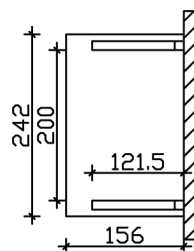

Grundriss

Schnitt

VORDACH PADERBORN 1

242 x 156 cm
Schnitte und Ansichten Maßstab 1:100