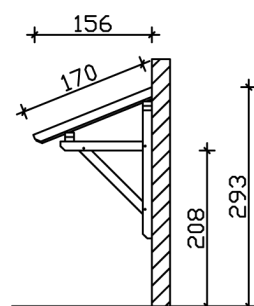

|                                 |  |
|---------------------------------|--|
| Durchgangshöhe vorne            | <b>208 cm</b>  |
| Pfostenstärke                   | <b>12 x 12 cm</b>  |
| Pfostenabstand Breite           | <b>200 cm</b>  |
| Montageart                      | <b>Wandanbau</b>   |
| Anzahl Packstücke               | <b>1</b>   |
| Verpackungsmaß                  | <b>Breite: 270 cm, Höhe: 35 cm, Tiefe: 120 cm, 177 kg</b>  |
| Verpackungsgewicht gesamt       | <b>177 kg</b>  |
| nicht im Lieferumfang enthalten | <b>Dübel für die Wandmontage</b>   |
| Garantie                        | <b>5 Jahre gemäß unseren Garantiebedingungen</b>   |
| Lieferhinweis                   | <b>Für die Anlieferung muss die Zufahrt für 40 t-LKW möglich sein! Die Anlieferung erfolgt frei Bordsteinkante (Festland Deutschland).</b> |
| Artikelnummer                   | <b>206117-13-31</b>  |
| EAN-Nummer                      | <b>4018211029365</b>   |

## VORDACH PADERBORN 1

242 x 156 cm

Grundriss

Schnitt

# VORDACH PADERBORN 1

242 x 156 cm  
Schnitte und Ansichten Maßstab 1:100

Ansicht Vorne