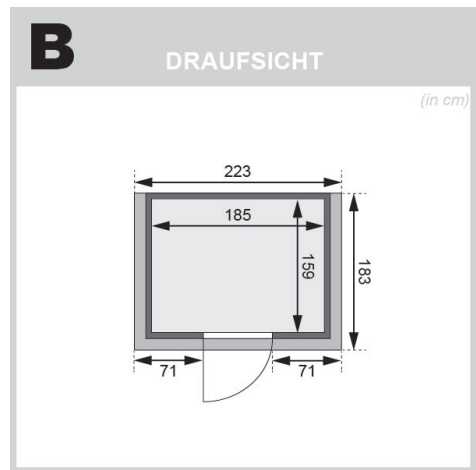

Produktinformation

Sauna Adelina Artikel-Nr.: 17237

Dachkranz:

mit Dachkranz

Saunaofen:

4,5 kW Ofen + integrierte Steuerung

Material	Nordische Fichte
Bauweise	Steck-Schraub-System
Innenmaß Breite	185 cm
Innenmaß Tiefe	159 cm
Innenmaß Höhe	180 cm
Umbauter Raum	5,2 m ³
Außenmaß Breite	223 cm
Außenmaß Tiefe	183 cm
Außenmaß Höhe	191 cm
Grundfläche	2,5 m ²
Typ Ofen	4,5 kW interne Steuerung
Anzahl Bänke	2 Stk.
Bank Material	Fichte
Bank 1 Tiefe	57 cm
Bank 2 Tiefe	57 cm
Bank 3 Tiefe	-
Ofenschutz Material	nordische Fichte
Ofenschutz Breite	58 cm
Ofenschutz Höhe	39 cm
Ofenschutz Tiefe	48 cm
Türart	Ganzglastür
Tür Scheibenfarbe	bronziert
Tür Höhe	164 cm
Position Tür und Zuluft tauschbar	nein
Durchgangsmaß Breite	64 cm
Durchgangsmaß Höhe	162 cm
Öffnungsrichtung Tür	rechts und links anschlagbar
Saunadach Bauweise	vormontierte Elemente
Saunadach Dämmung	42 mm
Spiegelbar	nein
Einstiegsart	Fronteinstieg
Verpackungsmaße mm/Gewicht kg	2080x1160x610x330, 2300x230x150x15,5

Doppelte Nut und Feder-Verbindung bietet perfekten Sitz durch modernste Frästechnik.

38mm Holzbohlen aus nordischem Fichtenholz gehobelt