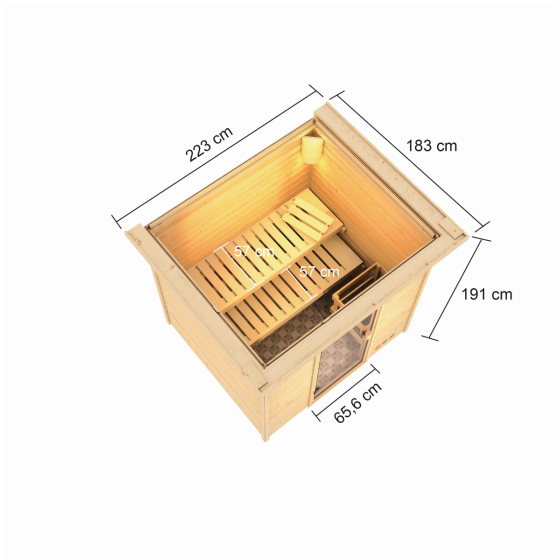

Produktinformation

Sauna Adelina Artikel-Nr.: 17237

Dachkranz:

mit Dachkranz

Saunaofen:

4,5 kW Ofen + integrierte Steuerung

Material	Nordische Fichte
Bauweise	Steck-Schraub-System
Innenmaß Breite	185 cm
Innenmaß Tiefe	159 cm
Innenmaß Höhe	180 cm
Umbauter Raum	5,2 m ³
Außenmaß Breite	223 cm
Außenmaß Tiefe	183 cm
Außenmaß Höhe	191 cm
Grundfläche	2,5 m ²
Typ Ofen	4,5 kW interne Steuerung
Anzahl Bänke	2 Stk.
Bank Material	Fichte
Bank 1 Tiefe	57 cm
Bank 2 Tiefe	57 cm
Bank 3 Tiefe	-
Ofenschutz Material	nordische Fichte
Ofenschutz Breite	58 cm
Ofenschutz Höhe	39 cm
Ofenschutz Tiefe	48 cm
Türart	Ganzglastür
Tür Scheibenfarbe	bronziert
Tür Höhe	164 cm
Position Tür und Zuluft tauschbar	nein
Durchgangsmaß Breite	64 cm
Durchgangsmaß Höhe	162 cm
Öffnungsrichtung Tür	rechts und links anschlagbar
Saunadach Bauweise	vormontierte Elemente
Saunadach Dämmung	42 mm
Spiegelbar	nein
Einstiegsart	Fronteinstieg
Verpackungsmaße mm/Gewicht kg	2080x1160x610x330, 2300x230x150x15,5

Doppelte Nut und Feder-Verbindung bietet perfekten Sitz durch modernste Frästechnik.

38mm Holzbohlen aus nordischem Fichtenholz gehobelt