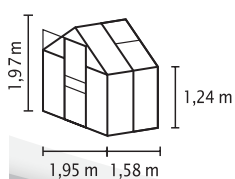

CALYPSO

KURZ & KNAPP

- ✓ *Einstiegsmodell mit hoher Lichtausbeute dank breiter Felder*
- ✓ *Hervorragende Isoliereigenschaften dank Hohlkammerplatten (HKP)*
- ✓ *Eloxierte oder pulverbeschichtete Aluminiumprofile für dauerhaften Schutz vor Korrosion*
- ✓ *3 Größen von ca. 3,0 bis 5,8 m²*
- ✓ *Inkl. Dachfenster, Regenrinnen + Öse für Vorhängeschloss*

TECHNISCHE DATEN

Hausart:	Gewächshaus
Art:	Klassisches Modell
Größen:	3
Verglasungsarten:	HKP ca. 4 oder 6 mm
Glashaltetechnik:	Federklammern
Farben:	Alu eloxiert; Smaragd oder Anthrazit pulverbeschichtet
Dachfenster:	1-2
Außenmaß:	B 1,95 x H 1,97 m
Traufenhöhe:	1,24 m
Türmaße:	B 0,61 x H 1,61 m