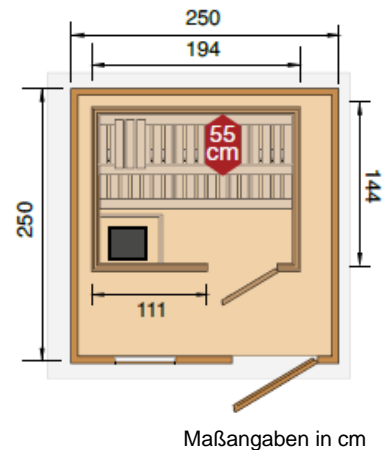

# WEKA - Saunahaus MIKKELI 7,5kW OS

Art.-Nr.: 106.2525.00.33 / EAN 4004581056490

Sockelmaß Haus BxT [cm]	Maß über alles Haus BxT [cm]	Firsthöhe Haus [cm]	Wandstärke Haus [mm]	Außenmaß Sauna BxTxH [cm]	Innenmaß Sauna BxTxH [cm]
250x250	300x284	247	28	194x144x199	179x129x192