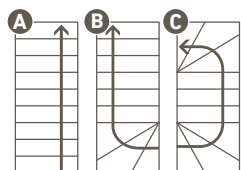

TREPPENVERLAUF/MÖGLICHER AUFBAU

- A. Geradelaufend
- B. ¼-gewendelt
- C. ½-gewendelt