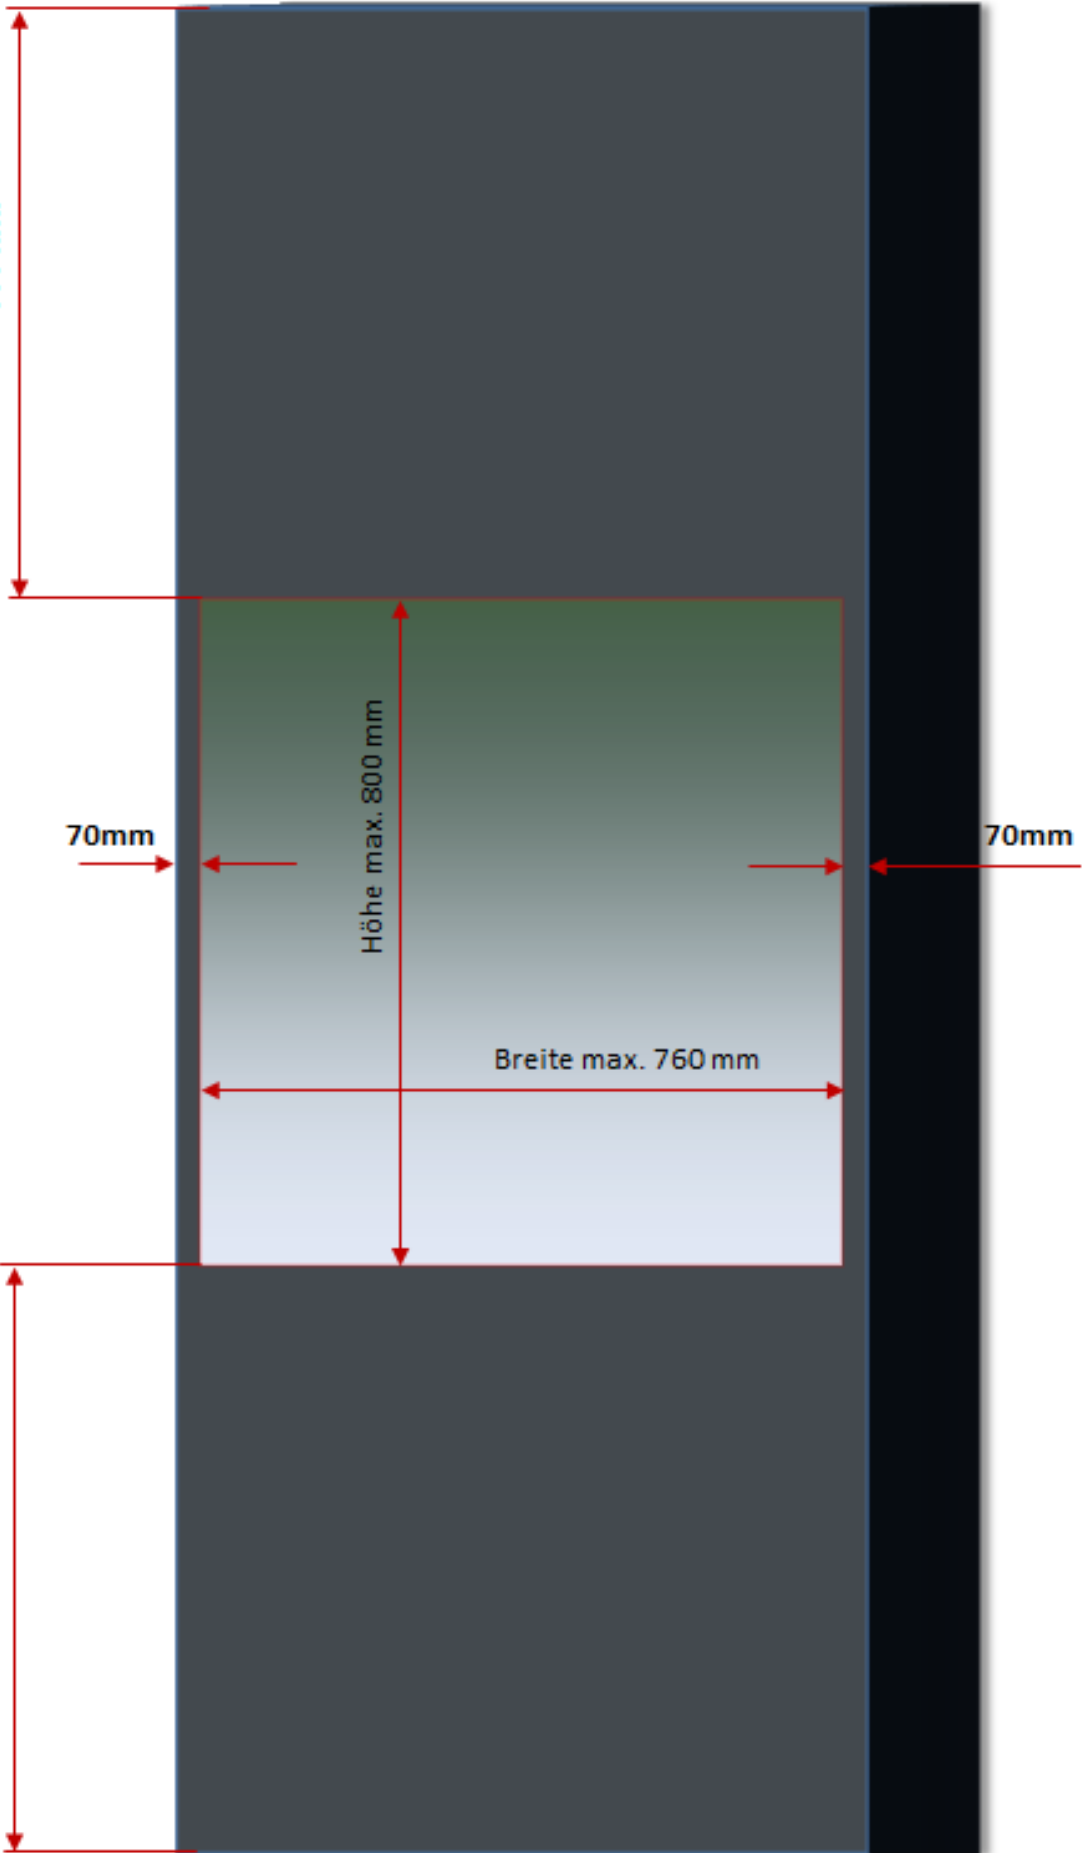

Artikel-Nr.: 7500015

Seitenteil BS - Zubehör

700 mm

70mm

Höhe max. 800 mm

Breite max. 760 mm

70mm

700 mm