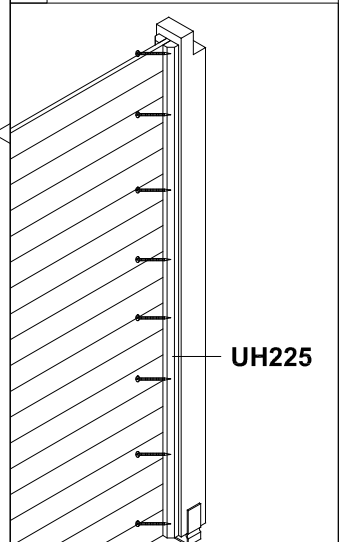

E

je 8 x C105-0050

UH225