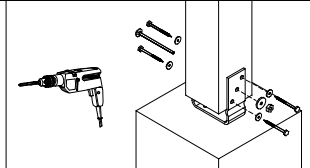

- ① UH12/12
  1x Pfosten 228,2cm
- ② UH220
  38x Profilschalung 129,0cm
- ③ UH225
  8x Leiste 209,0cm
- ④ C133-120
  1x Aufschraubstütze

- 2x C110-014
- 4x L208-070
- 5x A108-16
- 2x C110-M8
- 1x C109
- 64x C105-0080
- 76x C105-0050

Zusätzlich:

A

je 2 x C111-3

je 1 x C110-014
je 4 x L208-070
je 5 x A108-16
je 1 x C110-M8

B

je 1 x C110-014
je 1 x C109
je 1 x C110-M8

D

je 2 x C105-0080

C

je 8 x C105-0050

UH225

E

je 8 x C105-0050

UH225