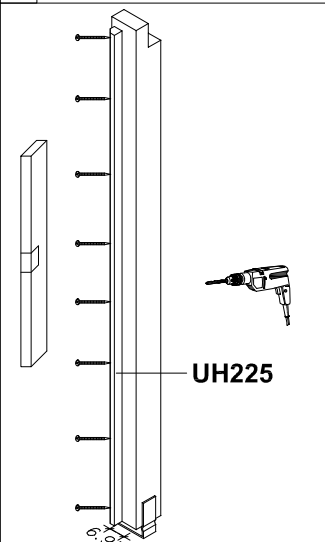

- ① UH12/12
  1x Pfosten 228,2cm
- ② UH220
  38x Profilschalung 129,0cm
- ③ UH225
  8x Leiste 209,0cm
- ④ C133-120
  1x Aufschraubstütze

- 2x C110-014
- 4x L208-070
- 5x A108-16
- 2x C110-M8
- 1x C109
- 64x C105-0080
- 76x C105-0050

Zusätzlich:

A

je 2 x C111-3

je 1 x C110-014
je 4 x L208-070
je 5 x A108-16
je 1 x C110-M8

B

je 1 x C110-014
je 1 x C109
je 1 x C110-M8

D

je 2 x C105-0080

C

je 8 x C105-0050

UH225

E

je 8 x C105-0050

UH225