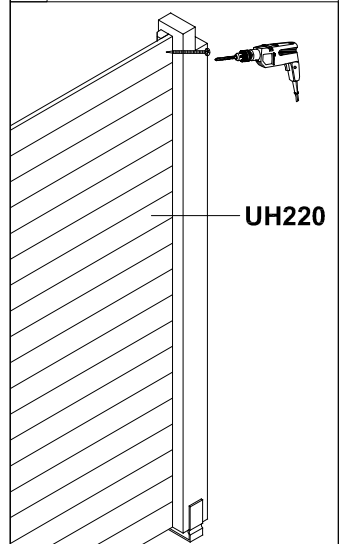

- ① UH12/12
1x Pfosten 228,2cm
- ② UH220
38x Profilschalung 129,0cm
- ③ UH225
8x Leiste 209,0cm
- ④ C133-120
1x Aufschraubstütze

- 2x C110-014
- 4x L208-070
- 5x A108-16
- 2x C110-M8
- 1x C109
- 64x C105-0080
- 76x C105-0050

Zusätzlich:

A

je 2 x C111-3

je 1 x C110-014
je 4 x L208-070
je 5 x A108-16
je 1 x C110-M8

B

je 1 x C110-014
je 1 x C109
je 1 x C110-M8

D

je 2 x C105-0080