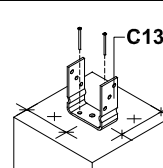

- ① UH12/12
1x Pfosten 228,2cm
- ② UH220
38x Profilschalung 129,0cm
- ③ UH225
8x Leiste 209,0cm
- ④ C133-120
1x Aufschraubstütze

- 2x C110-014
- 4x L208-070
- 5x A108-16
- 2x C110-M8
- 1x C109
- 64x C105-0080
- 76x C105-0050

Zusätzlich:

A

je 2 x C111-3

je 1 x C110-014
je 4 x L208-070
je 5 x A108-16
je 1 x C110-M8

B

je 1 x C110-014
je 1 x C109
je 1 x C110-M8

D

je 2 x C105-0080