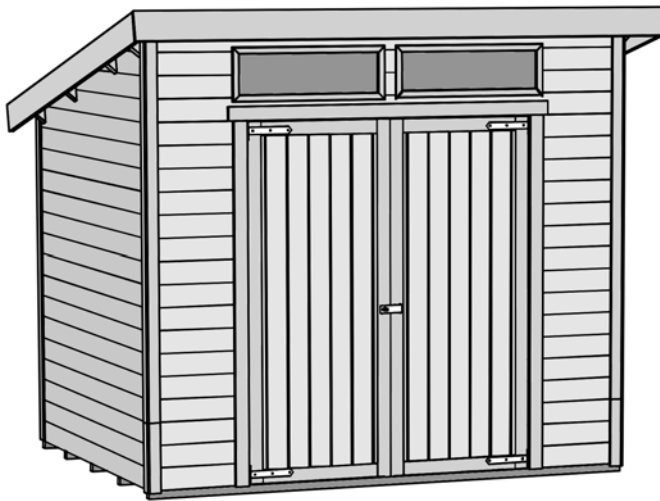

Massivholz – Gartenhaus

Art.-Nr.: 325.3025.21410

Angaben in cm

Sockelmaß [cm]	Maß incl. Dachüberstand [cm]	Innenmaß [cm]	Seitenwandhöhe ab Fundament [cm]	Gesamthöhe ab Fundament [cm]	Grundfläche [m ²]	Rauminhalt [m ³]	Gewicht [kg]
299 x 250	323 x 299	295 x 246	186	235	7,48	15,11	465

Allgemeines

- ⇒ Sämtliche Holzteile aus nordischem Fichtenholz, mit Wetterschutzlasur Eiche hell behandelt
- ⇒ feststehende Oberlichter in der Front, polystyrolverglast.

Fußboden

- ⇒ Unterkonstruktion aus kesseldruckimprägnierten Bodenbalken
- ⇒ 19mm starke Bodendielen mit Nut und Feder

Wandaufbau

- ⇒ 19 mm starke Wandbohlen mit Nut und Feder

Tür

- ⇒ Massive Doppeltür mit Sicherheitsüberwurf
- ⇒ Durchgangsmaß: 150 x 180cm

Dach

- ⇒ 19mm starke Dachschalung auf stabiler Dachpfette, Vordach 20 cm
- ⇒ Dacheindeckung aus Bitumendachbelag