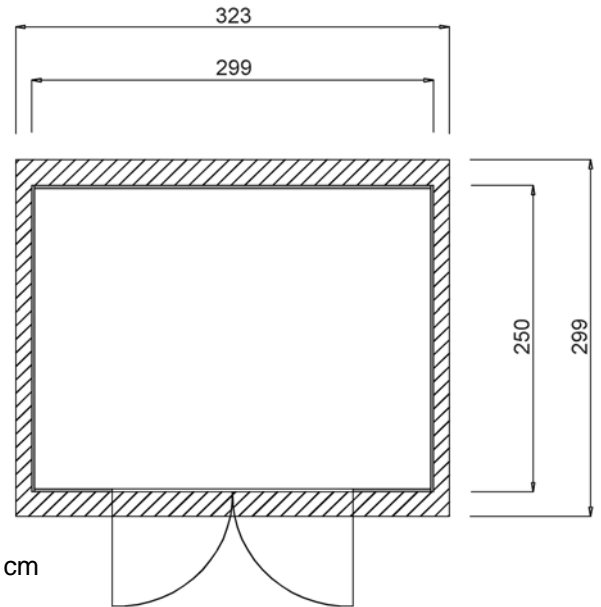

Massivholz – Gartenhaus

Art.-Nr.: 325.3025.21410

Angaben in cm

Sockelmaß [cm]	Maß incl. Dachüberstand [cm]	Innenmaß [cm]	Seitenwandhöhe ab Fundament [cm]	Gesamthöhe ab Fundament [cm]	Grundfläche [m ²]	Rauminhalt [m ³]	Gewicht [kg]
299 x 250	323 x 299	295 x 246	186	235	7,48	15,11	465

Wandaufbau

- ⇒ 19 mm starke Wandbohlen mit Nut und Feder

Tür

- ⇒ Massive Doppeltür mit Sicherheitsüberwurf
- ⇒ Durchgangsmaß: 150 x 180cm

Dach

- ⇒ 19mm starke Dachschalung auf stabiler Dachpfette, Vordach 20 cm
- ⇒ Dacheindeckung aus Bitumendachbelag

Verpackung

- ⇒ 1 Paket inkl. Dachbelag, Montagematerial und übersichtlicher Montageanleitung
- ⇒ Verpackungsmaße L/B/H: 300/120/60cm