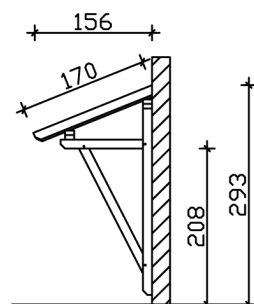

VORDACH PADERBORN 2

Massive Konstruktion aus Konstruktionsvollholz (KVH-Fichte)

VORDACH PADERBORN 2
242 x 156 cm

Gestaltungsbeispiel

- Ständer 12 x 12 cm
- Pfetten 12 x 12 cm
- Sparren 6 x 12 cm
- 20 mm Dachschalung

Vordach

VORDACH PADERBORN TYP 2, 242 X 156 CM, SCHIEFERGRAU

Datenblatt / Baubeschreibung

Material	KVH, Fichte
Farbe	Schiefergrau
Farbbehandlung	Lasiert
Größe	242 x 156 cm
Außenbreite inkl. Dachüberstand	242 cm
Außentiefe inkl. Dachüberstand	156 cm
Gesamthöhe vorne	220 cm
Gesamthöhe hinten	293 cm
Dachform	Pulldach
Material Dacheindeckung	Dachschalung
Dachstärke	20 mm
Dachfläche	4.11 m ²
Dachblende	Holzblende
Dachneigung	nach vorne
Gefälle	22 °
Schindelbedarf á 2m ²	3 Paket(e)

Durchgangshöhe vorne	208 cm
Pfostenstärke	12 x 12 cm
Pfostenabstand Breite	200 cm
Montageart	Wandanbau
Anzahl Packstücke	1
Verpackungsmaß	Breite: 260 cm, Höhe: 35 cm, Tiefe: 120 cm, 198 kg
Verpackungsgewicht gesamt	198 kg
nicht im Lieferumfang enthalten	Dübel für die Wandmontage
Garantie	5 Jahre gemäß unseren Garantiebedingungen
Lieferhinweis	Für die Anlieferung muss die Zufahrt für 40 t-LKW möglich sein! Die Anlieferung erfolgt frei Bordsteinkante (Festland Deutschland).
Artikelnummer	206124-13-31
EAN-Nummer	4018211029372

VORDACH PADERBORN 2

242 x 156 cm

Grundriss

Schnitt

VORDACH PADERBORN 2

242 x 156 cm
Schnitte und Ansichten Maßstab 1:100

Ansicht Vorne