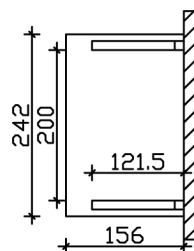

VORDACH PADERBORN 2

Massive Konstruktion aus Konstruktionsvollholz (KVH-Fichte)

VORDACH PADERBORN 2
242 x 156 cm

Gestaltungsbeispiel

- Ständer 12 x 12 cm
- Pfetten 12 x 12 cm
- Sparren 6 x 12 cm
- 20 mm Dachschalung

Vordach

VORDACH PADERBORN TYP 2, 242 X 156 CM, SCHIEFERGRAU

Datenblatt / Baubeschreibung

Material	KVH, Fichte
Farbe	Schiefergrau
Farbbehandlung	Lasiert
Größe	242 x 156 cm
Außenbreite inkl. Dachüberstand	242 cm
Außentiefe inkl. Dachüberstand	156 cm
Gesamthöhe vorne	220 cm
Gesamthöhe hinten	293 cm
Dachform	Pulldach
Material Dacheindeckung	Dachschalung
Dachstärke	20 mm
Dachfläche	4.11 m ²
Dachblende	Holzblende
Dachneigung	nach vorne
Gefälle	22 °
Schindelbedarf á 2m ²	3 Paket(e)

Durchgangshöhe vorne	208 cm
Pfostenstärke	12 x 12 cm
Pfostenabstand Breite	200 cm
Montageart	Wandanbau
Anzahl Packstücke	1
Verpackungsmaß	Breite: 260 cm, Höhe: 35 cm, Tiefe: 120 cm, 198 kg
Verpackungsgewicht gesamt	198 kg
nicht im Lieferumfang enthalten	Dübel für die Wandmontage
Garantie	5 Jahre gemäß unseren Garantiebedingungen
Lieferhinweis	Für die Anlieferung muss die Zufahrt für 40 t-LKW möglich sein! Die Anlieferung erfolgt frei Bordsteinkante (Festland Deutschland).
Artikelnummer	206124-13-31
EAN-Nummer	4018211029372

VORDACH PADERBORN 2

242 x 156 cm

Grundriss

Schnitt

VORDACH PADERBORN 2

242 x 156 cm
Schnitte und Ansichten Maßstab 1:100

Ansicht Vorne