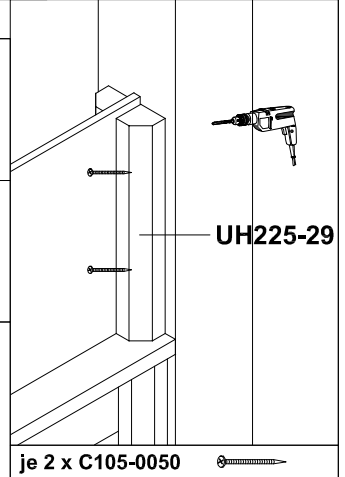

- ① UH12/12  
1x Pfosten 228,2cm
- ② UH220  
32x Profilschalung 129,0cm
- ③ UH2/12  
4x Brüstungsbrett 129,0cm
- ④ UH225  
8x Leiste 154,0cm
- ⑤ 8x Leiste 22,0cm
- ⑥ 8x Leiste 29,0cm

- ⑦ C133-120  
1x Aufschraubstütze
- ⑧ C200K-129  
2x Doppelstegplatte klar l=129,0cm  
+ C212-31  
4x Dichtungsband l=31cm

- Zusätzlich:**
- 2x C110-014
  - 4x L208-070
  - 5x A108-16
  - 2x C110-M8
  - 1x C109
  - 80x C105-0080
  - 80x C105-0050

G

Montagehinweis:

H

I

je 4 x C105-0080

J

je 2 x C105-0050