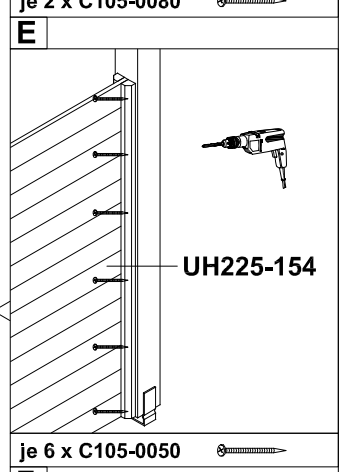

- ① UH12/12  
1x Pfosten 228,2cm
- ② UH220  
32x Profilschalung 129,0cm
- ③ UH2/12  
4x Brüstungsbrett 129,0cm
- ④ UH225  
8x Leiste 154,0cm
- ⑤ 8x Leiste 22,0cm
- ⑥ 8x Leiste 29,0cm

- ⑦ C133-120  
1x Aufschraubstütze
- ⑧ C200K-129  
2x Doppelstegplatte klar l=129,0cm  
+ C212-31  
4x Dichtungsband l=31cm

- Zusätzlich:**
- 2x C110-014
  - 4x L208-070
  - 5x A108-16
  - 2x C110-M8
  - 1x C109
  - 80x C105-0080
  - 80x C105-0050

G

Montagehinweis:

H

I

je 4 x C105-0080

J

je 2 x C105-0050