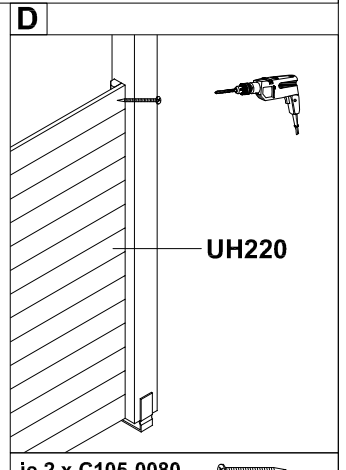

- ① UH12/12  
1x Pfosten 228,2cm
- ② UH220  
32x Profilschalung 129,0cm
- ③ UH2/12  
4x Brüstungsbrett 129,0cm
- ④ UH225  
8x Leiste 154,0cm
- ⑤ 8x Leiste 22,0cm
- ⑥ 8x Leiste 29,0cm

- ⑦ C133-120  
1x Aufschraubstütze
- ⑧ C200K-129  
2x Doppelstegplatte klar l=129,0cm  
+ C212-31  
4x Dichtungsband l=31cm

- Zusätzlich:**
- 2x C110-014
  - 4x L208-070
  - 5x A108-16
  - 2x C110-M8
  - 1x C109
  - 80x C105-0080
  - 80x C105-0050

G

Montagehinweis:

H

I

je 4 x C105-0080

J

je 2 x C105-0050