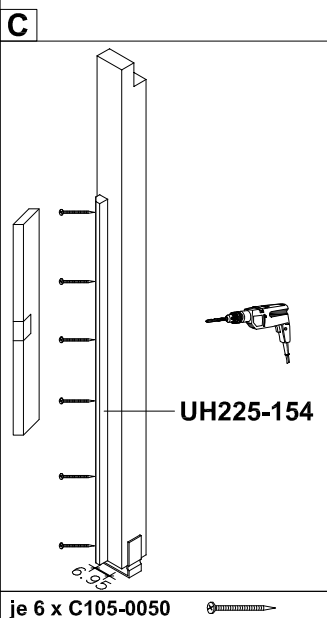

- ① UH12/12  
1x Pfosten 228,2cm
- ② UH220  
32x Profilschalung 129,0cm
- ③ UH2/12  
4x Brüstungsbrett 129,0cm
- ④ UH225  
8x Leiste 154,0cm
- ⑤ 8x Leiste 22,0cm
- ⑥ 8x Leiste 29,0cm

- ⑦ C133-120  
1x Aufschraubstütze
- ⑧ C200K-129  
2x Doppelstegplatte klar l=129,0cm  
+ C212-31  
4x Dichtungsband l=31cm

- Zusätzlich:**
- 2x C110-014
  - 4x L208-070
  - 5x A108-16
  - 2x C110-M8
  - 1x C109
  - 80x C105-0080
  - 80x C105-0050

G

Montagehinweis:

H

I

je 4 x C105-0080

J

je 2 x C105-0050