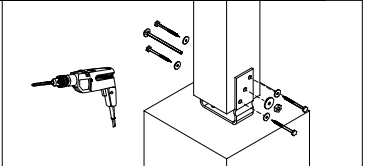

- ① UH12/12  
1x Pfosten 228,2cm
- ② UH220  
32x Profilschalung 129,0cm
- ③ UH2/12  
4x Brüstungsbrett 129,0cm
- ④ UH225  
8x Leiste 154,0cm
- ⑤ 8x Leiste 22,0cm
- ⑥ 8x Leiste 29,0cm

- ⑦ C133-120  
1x Aufschraubstütze
- ⑧ C200K-129  
2x Doppelstegplatte klar l=129,0cm  
+ C212-31  
4x Dichtungsband l=31cm

- Zusätzlich:**
- 2x C110-014
  - 4x L208-070
  - 5x A108-16
  - 2x C110-M8
  - 1x C109
  - 80x C105-0080
  - 80x C105-0050

G

Montagehinweis:

H

I

je 4 x C105-0080

J

je 2 x C105-0050