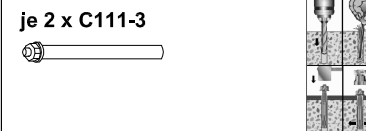

- ① UH12/12  
1x Pfosten 228,2cm
- ② UH220  
32x Profilschalung 129,0cm
- ③ UH2/12  
4x Brüstungsbrett 129,0cm
- ④ UH225  
8x Leiste 154,0cm
- ⑤ 8x Leiste 22,0cm
- ⑥ 8x Leiste 29,0cm

- ⑦ C133-120  
1x Aufschraubstütze
- ⑧ C200K-129  
2x Doppelstegplatte klar l=129,0cm  
+ C212-31  
4x Dichtungsband l=31cm

- Zusätzlich:**
- 2x C110-014
  - 4x L208-070
  - 5x A108-16
  - 2x C110-M8
  - 1x C109
  - 80x C105-0080
  - 80x C105-0050

G

Montagehinweis:

H

I

je 4 x C105-0080

J

je 2 x C105-0050