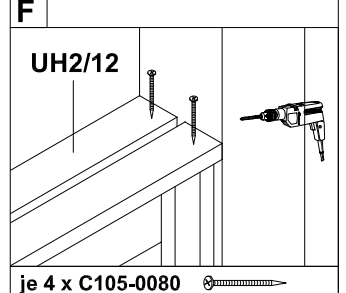

- ① UH12/12  
1x Pfosten 228,2cm
- ② UH220  
32x Profilschalung 129,0cm
- ③ UH2/12  
4x Brüstungsbrett 129,0cm
- ④ UH225  
8x Leiste 154,0cm
- ⑤ 8x Leiste 22,0cm
- ⑥ 8x Leiste 29,0cm

- ⑦ C133-120  
1x Aufschraubstütze
- ⑧ C200K-129  
2x Doppelstegplatte klar l=129,0cm  
+ C212-31  
4x Dichtungsband l=31cm

- Zusätzlich:**
- 2x C110-014
  - 4x L208-070
  - 5x A108-16
  - 2x C110-M8
  - 1x C109
  - 80x C105-0080
  - 80x C105-0050

G

Montagehinweis:

H

I

je 4 x C105-0080

J

je 2 x C105-0050