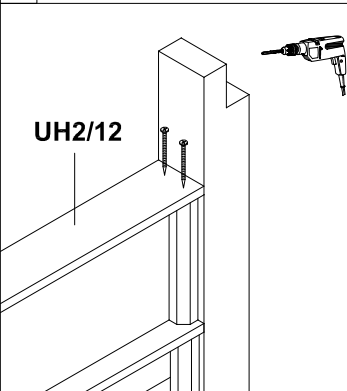

- ① UH12/12  
1x Pfosten 228,2cm
- ② UH220  
32x Profilschalung 129,0cm
- ③ UH2/12  
4x Brüstungsbrett 129,0cm
- ④ UH225  
8x Leiste 154,0cm
- ⑤ 8x Leiste 22,0cm
- ⑥ 8x Leiste 29,0cm

- ⑦ C133-120  
1x Aufschraubstütze
- ⑧ C200K-129  
2x Doppelstegplatte klar l=129,0cm  
+ C212-31  
4x Dichtungsband l=31cm

- Zusätzlich:**
- 2x C110-014
  - 4x L208-070
  - 5x A108-16
  - 2x C110-M8
  - 1x C109
  - 80x C105-0080
  - 80x C105-0050

G

Montagehinweis:

H

I

je 4 x C105-0080

J

je 2 x C105-0050