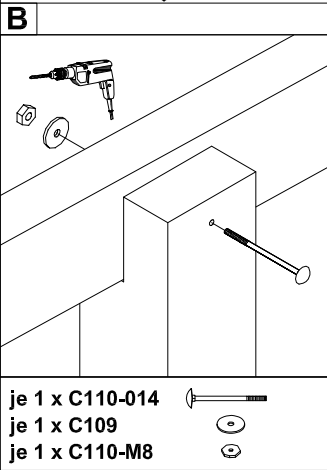

- ① UH12/12  
1x Pfosten 228,2cm
- ② UH220  
32x Profilschalung 129,0cm
- ③ UH2/12  
4x Brüstungsbrett 129,0cm
- ④ UH225  
8x Leiste 154,0cm
- ⑤ 8x Leiste 22,0cm
- ⑥ 8x Leiste 29,0cm

- ⑦ C133-120  
1x Aufschraubstütze
- ⑧ C200K-129  
2x Doppelstegplatte klar l=129,0cm  
+ C212-31  
4x Dichtungsband l=31cm

- Zusätzlich:**
- 2x C110-014
  - 4x L208-070
  - 5x A108-16
  - 2x C110-M8
  - 1x C109
  - 80x C105-0080
  - 80x C105-0050

G

Montagehinweis:

H

I

je 4 x C105-0080

J

je 2 x C105-0050