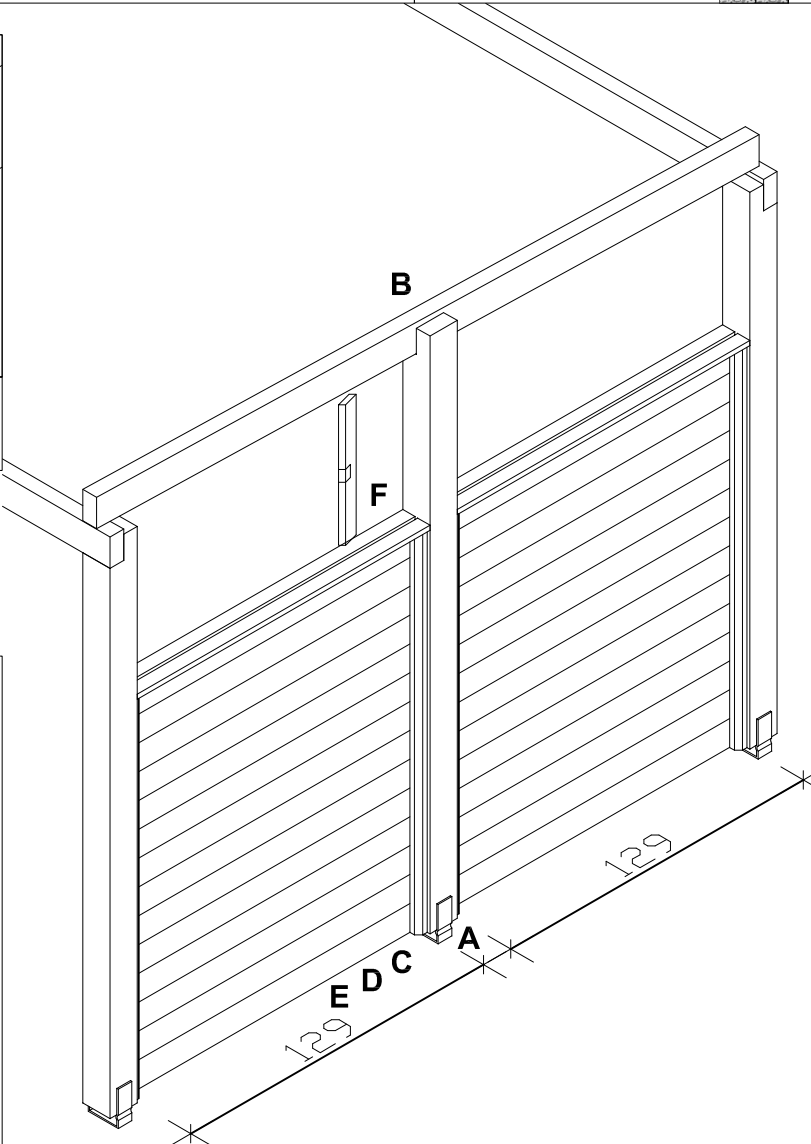

- ① UH12/12  
1x Pfosten 228,2cm
- ② UH220  
32x Profilschalung 129,0cm
- ③ UH2/12  
4x Brüstungsbrett 129,0cm
- ④ UH225  
8x Leiste 154,0cm
- ⑤ 8x Leiste 22,0cm
- ⑥ 8x Leiste 29,0cm

- ⑦ C133-120  
1x Aufschraubstütze
- ⑧ C200K-129  
2x Doppelstegplatte klar l=129,0cm  
+ C212-31  
4x Dichtungsband l=31cm

- Zusätzlich:**
- 2x C110-014
  - 4x L208-070
  - 5x A108-16
  - 2x C110-M8
  - 1x C109
  - 80x C105-0080
  - 80x C105-0050

G

Montagehinweis:

H

I

je 4 x C105-0080

J

je 2 x C105-0050