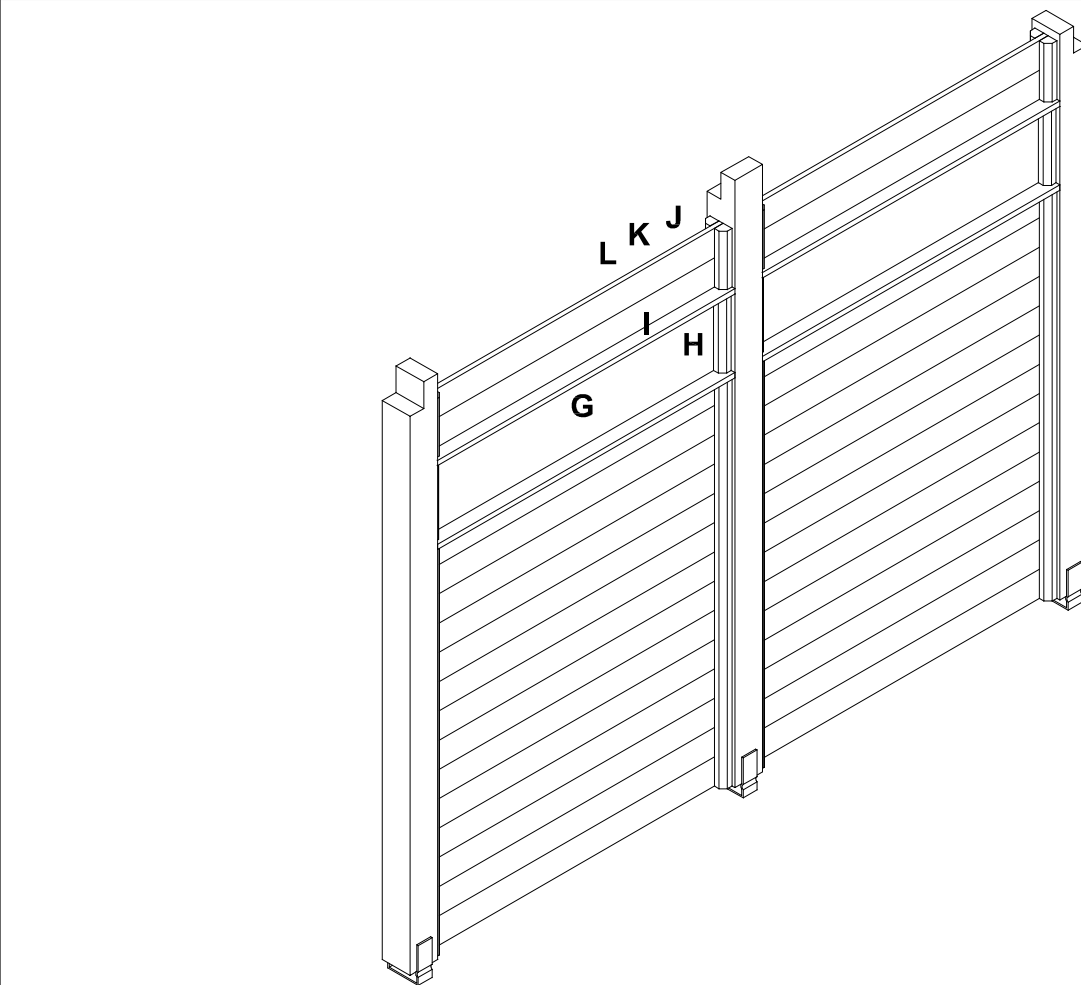

- ① UH12/12  
1x Pfosten 228,2cm
- ② UH220  
32x Profilschalung 129,0cm
- ③ UH2/12  
4x Brüstungsbrett 129,0cm
- ④ UH225  
8x Leiste 154,0cm
- ⑤ 8x Leiste 22,0cm
- ⑥ 8x Leiste 29,0cm

- ⑦ C133-120  
1x Aufschraubstütze
- ⑧ C200K-129  
2x Doppelstegplatte klar l=129,0cm  
+ C212-31  
4x Dichtungsband l=31cm

- Zusätzlich:**
- 2x C110-014
  - 4x L208-070
  - 5x A108-16
  - 2x C110-M8
  - 1x C109
  - 80x C105-0080
  - 80x C105-0050

G

Montagehinweis:

H

I

je 4 x C105-0080

J

je 2 x C105-0050