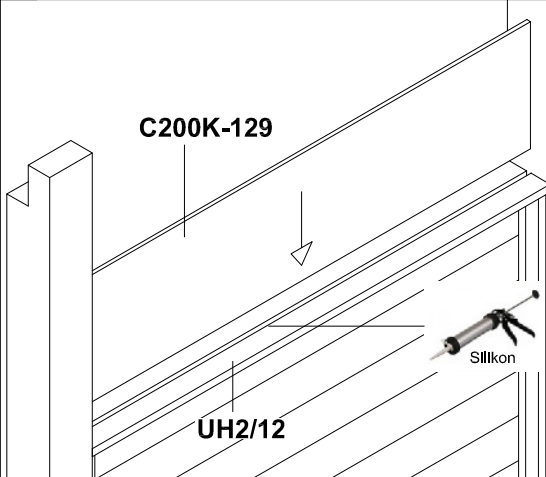

- ① UH12/12  
1x Pfosten 228,2cm
- ② UH220  
32x Profilschalung 129,0cm
- ③ UH2/12  
4x Brüstungsbrett 129,0cm
- ④ UH225  
8x Leiste 154,0cm
- ⑤ 8x Leiste 22,0cm
- ⑥ 8x Leiste 29,0cm

- ⑦ C133-120  
1x Aufschraubstütze
- ⑧ C200K-129  
2x Doppelstegplatte klar l=129,0cm  
+ C212-31  
4x Dichtungsband l=31cm

- Zusätzlich:**
- 2x C110-014
  - 4x L208-070
  - 5x A108-16
  - 2x C110-M8
  - 1x C109
  - 80x C105-0080
  - 80x C105-0050

G

Montagehinweis:

H

I

je 4 x C105-0080

J

je 2 x C105-0050