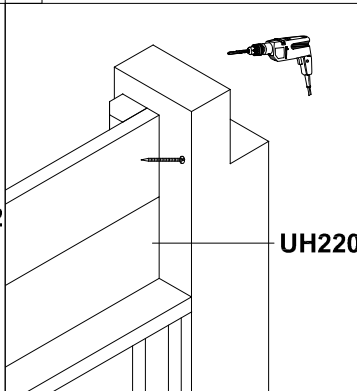

je 2 x C105-0050

K