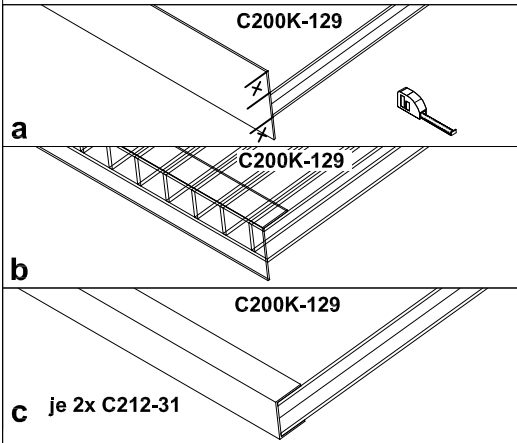

- ① UH12/12  
1x Pfosten 228,2cm
- ② UH220  
32x Profilschalung 129,0cm
- ③ UH2/12  
4x Brüstungsbrett 129,0cm
- ④ UH225  
8x Leiste 154,0cm
- ⑤ 8x Leiste 22,0cm
- ⑥ 8x Leiste 29,0cm

- ⑦ C133-120  
1x Aufschraubstütze
- ⑧ C200K-129  
2x Doppelstegplatte klar l=129,0cm  
+ C212-31  
4x Dichtungsband l=31cm

- Zusätzlich:**
- 2x C110-014
  - 4x L208-070
  - 5x A108-16
  - 2x C110-M8
  - 1x C109
  - 80x C105-0080
  - 80x C105-0050

G

Montagehinweis:

H

I

je 4 x C105-0080

J

je 2 x C105-0050