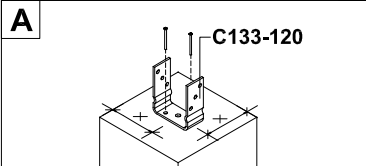

- ① UH12/12  
1x Pfosten 228,2cm
- ② UH220  
32x Profilschalung 129,0cm
- ③ UH2/12  
4x Brüstungsbrett 129,0cm
- ④ UH225  
8x Leiste 154,0cm
- ⑤ 8x Leiste 22,0cm
- ⑥ 8x Leiste 29,0cm

- ⑦ C133-120  
1x Aufschraubstütze
- ⑧ C200K-129  
2x Doppelstegplatte klar l=129,0cm  
+ C212-31  
4x Dichtungsband l=31cm

- Zusätzlich:**
- 2x C110-014
  - 4x L208-070
  - 5x A108-16
  - 2x C110-M8
  - 1x C109
  - 80x C105-0080
  - 80x C105-0050

G

Montagehinweis:

H

I

je 4 x C105-0080

J

je 2 x C105-0050