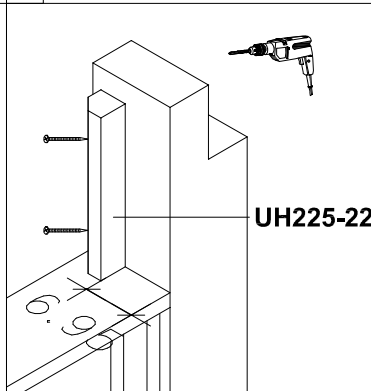

- ① UH12/12  
1x Pfosten 228,2cm
- ② UH220  
32x Profilschalung 129,0cm
- ③ UH2/12  
4x Brüstungsbrett 129,0cm
- ④ UH225  
8x Leiste 154,0cm
- ⑤ 8x Leiste 22,0cm
- ⑥ 8x Leiste 29,0cm

- ⑦ C133-120  
1x Aufschraubstütze
- ⑧ C200K-129  
2x Doppelstegplatte klar l=129,0cm  
+ C212-31  
4x Dichtungsband l=31cm

- Zusätzlich:**
- 2x C110-014
  - 4x L208-070
  - 5x A108-16
  - 2x C110-M8
  - 1x C109
  - 80x C105-0080
  - 80x C105-0050

G

Montagehinweis:

H

I

je 4 x C105-0080

J

je 2 x C105-0050