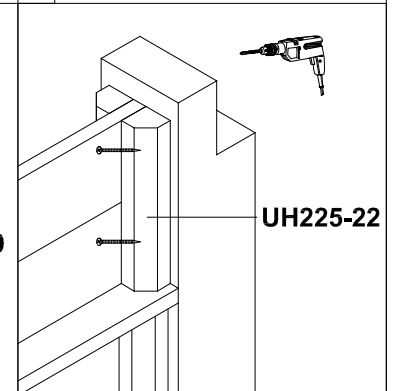

je 2 x C105-0080

L