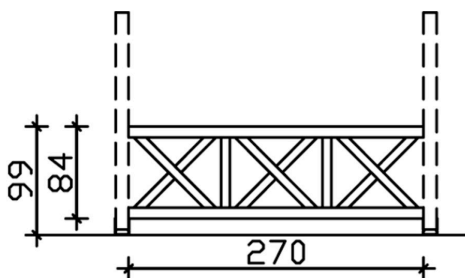

Datenblatt / Baubeschreibung

Material	KVH, Fichte
Farbe	Schiefergrau
Farbbehandlung	Lasiert
Größe	170 x 84 cm
Breite	170 cm
Tiefe	10 cm
Höhe	84 cm
Lieferhinweis	Für die Anlieferung muss die Zufahrt für 40 t-LKW möglich sein! Die Anlieferung erfolgt frei Bordsteinkante (Festland Deutschland).
Garantie	5 Jahre gemäß unseren Garantiebedingungen
Verpackungsgewicht gesamt	43 kg
Anzahl Packstücke	1
Verpackungsmaß	Breite: 170 cm, Höhe: 33 cm, Tiefe: 120 cm, 43 kg
Artikelnummer	209361-13
EAN-Nummer	4018211030194

BRÜSTUNG ANDREASKREUZ

Brüstung für die Front

BRÜSTUNG ANDREASKREUZ
270 x 84 cm

Gestaltungsbeispiel

- Farbton Schiefergrau
- inklusive Befestigungsmaterial

Zubehör

BRÜSTUNG ANDREASKREUZ 270 X 84 CM, FICHTE, SCHIEFERGRAU

Datenblatt / Baubeschreibung

Material	KVH, Fichte
Farbe	Schiefergrau
Farbbehandlung	Lasiert
Größe	270 x 84 cm
Breite	270 cm
Tiefe	10 cm
Höhe	84 cm
Lieferhinweis	Für die Anlieferung muss die Zufahrt für 40 t-LKW möglich sein! Die Anlieferung erfolgt frei Bordsteinkante (Festland Deutschland).
Garantie	5 Jahre gemäß unseren Garantiebedingungen
Verpackungsgewicht gesamt	62 kg
Anzahl Packstücke	1
Verpackungsmaß	Breite: 270 cm, Höhe: 38 cm, Tiefe: 120 cm, 62 kg
Artikelnummer	209385-13
EAN-Nummer	4018211030217

BRÜSTUNG ANDREASKREUZ

Brüstung Andreaskreuz

BRÜSTUNG ANDREASKREUZ

465 x 84 cm

Gestaltungsbeispiel

- Farbton Schiefergrau
- inklusive Befestigungsmaterial

Zubehör

BRÜSTUNG ANDREASKREUZ 465 X 84 CM, FICHTE, SCHIEFERGRAU