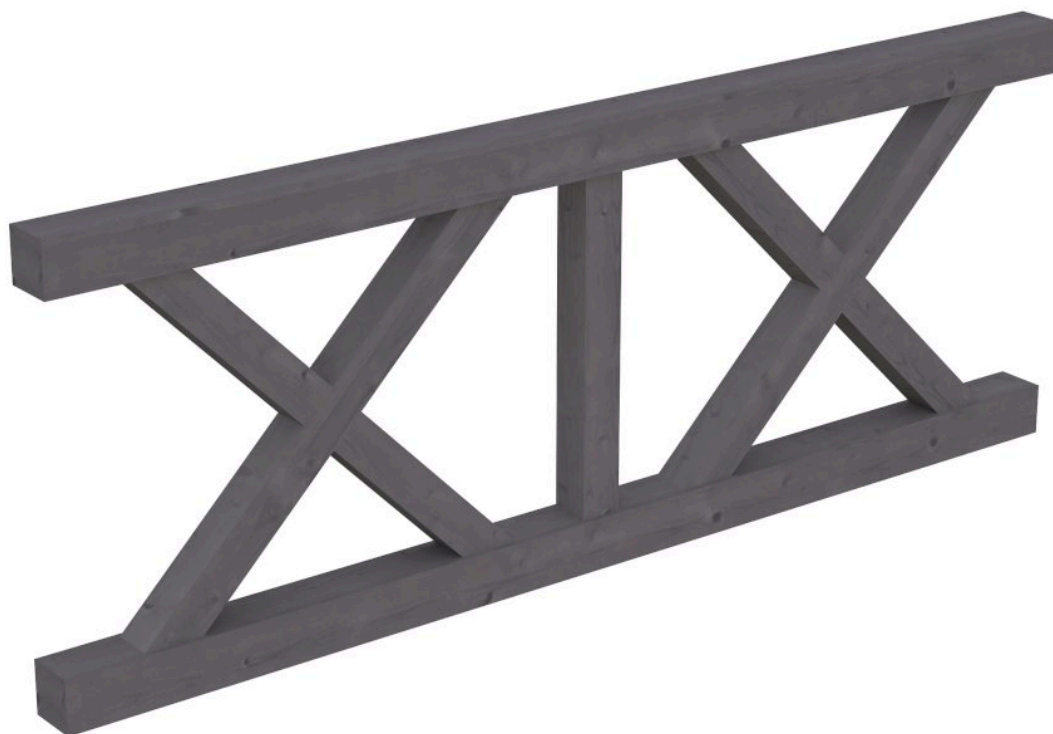

BRÜSTUNG ANDREASKREUZ

Brüstung für die Front

BRÜSTUNG ANDREASKREUZ
220 x 84 cm

Gestaltungsbeispiel

- Farbton Schiefergrau
- inklusive Befestigungsmaterial

Zubehör

BRÜSTUNG ANDREASKREUZ 220 X 84 CM, FICHTE, SCHIEFERGRAU

Datenblatt / Baubeschreibung

Material	KVH, Fichte
Farbe	Schiefergrau
Farbbehandlung	Lasiert
Größe	220 x 84 cm
Breite	220 cm
Tiefe	10 cm
Höhe	84 cm
Lieferhinweis	Für die Anlieferung muss die Zufahrt für 40 t-LKW möglich sein! Die Anlieferung erfolgt frei Bordsteinkante (Festland Deutschland).
Garantie	5 Jahre gemäß unseren Garantiebedingungen
Verpackungsgewicht gesamt	48 kg
Anzahl Packstücke	1
Verpackungsmaß	Breite: 220 cm, Höhe: 35 cm, Tiefe: 120 cm, 48 kg
Artikelnummer	209378-13
EAN-Nummer	4018211030200

BRÜSTUNG ANDREASKREUZ

Brüstung für die Front

BRÜSTUNG ANDREASKREUZ
170 x 84 cm

Gestaltungsbeispiel

- Farbton Schiefergrau
- inklusive Befestigungsmaterial

Zubehör

BRÜSTUNG ANDREASKREUZ 170 X 84 CM, FICHTE, SCHIEFERGRAU

Datenblatt / Baubeschreibung

Material	KVH, Fichte
Farbe	Schiefergrau
Farbbehandlung	Lasiert
Größe	170 x 84 cm
Breite	170 cm
Tiefe	10 cm
Höhe	84 cm
Lieferhinweis	Für die Anlieferung muss die Zufahrt für 40 t-LKW möglich sein! Die Anlieferung erfolgt frei Bordsteinkante (Festland Deutschland).
Garantie	5 Jahre gemäß unseren Garantiebedingungen
Verpackungsgewicht gesamt	43 kg
Anzahl Packstücke	1
Verpackungsmaß	Breite: 170 cm, Höhe: 33 cm, Tiefe: 120 cm, 43 kg
Artikelnummer	209361-13
EAN-Nummer	4018211030194