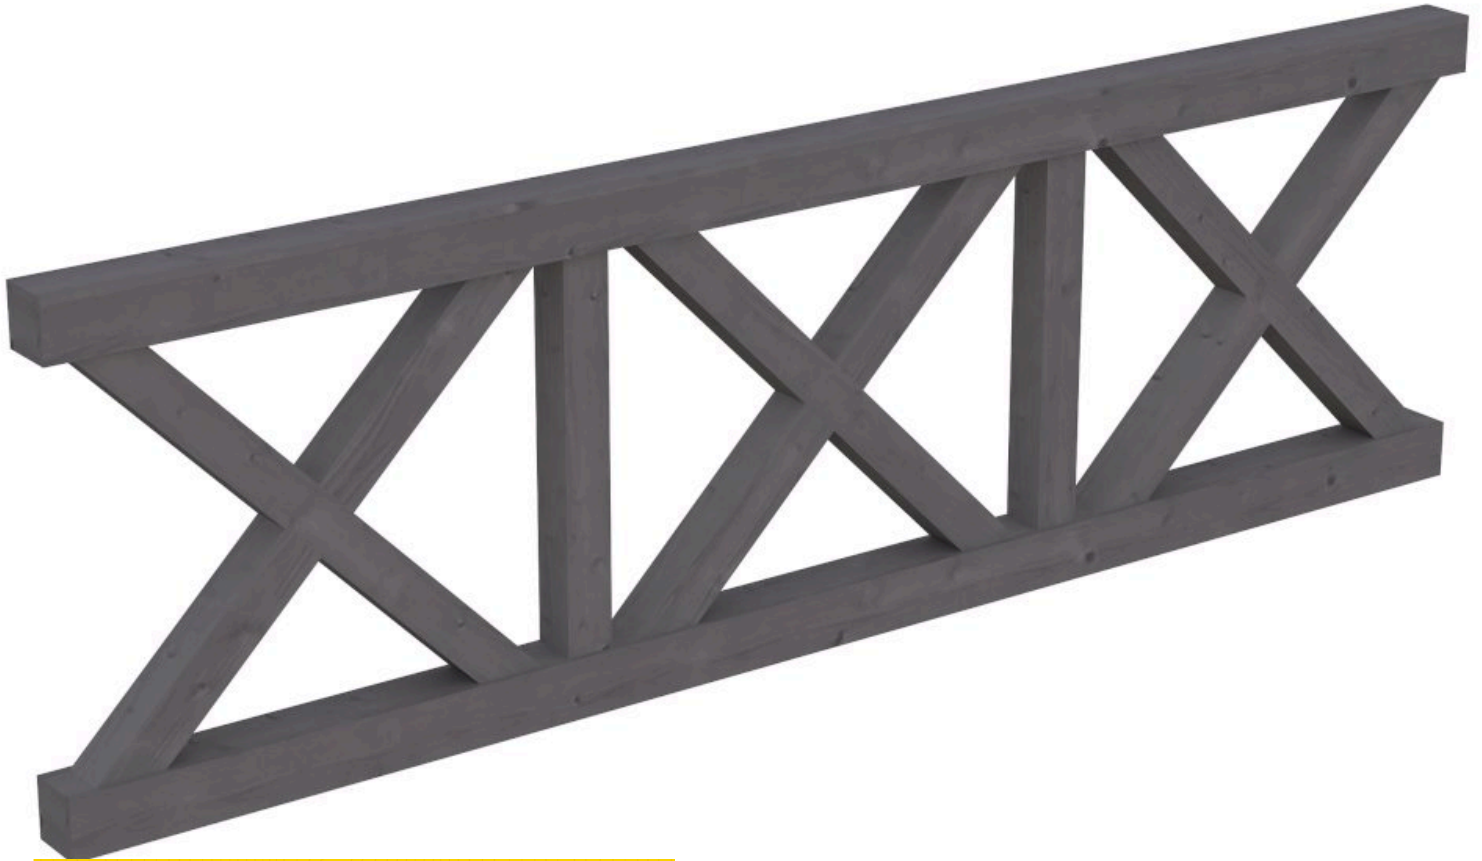

BRÜSTUNG ANDREASKREUZ

Brüstung für die Front

BRÜSTUNG ANDREASKREUZ
270 x 84 cm

Gestaltungsbeispiel

- Farbton Schiefergrau
- inklusive Befestigungsmaterial