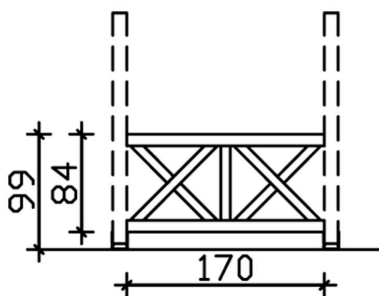

Datenblatt / Baubeschreibung

Material	KVH, Fichte
Farbe	Schiefergrau
Farbbehandlung	Lasiert
Größe	220 x 84 cm
Breite	220 cm
Tiefe	10 cm
Höhe	84 cm
Lieferhinweis	Für die Anlieferung muss die Zufahrt für 40 t-LKW möglich sein! Die Anlieferung erfolgt frei Bordsteinkante (Festland Deutschland).
Garantie	5 Jahre gemäß unseren Garantiebedingungen
Verpackungsgewicht gesamt	48 kg
Anzahl Packstücke	1
Verpackungsmaß	Breite: 220 cm, Höhe: 35 cm, Tiefe: 120 cm, 48 kg
Artikelnummer	209378-13
EAN-Nummer	4018211030200

BRÜSTUNG ANDREASKREUZ

Brüstung für die Front

BRÜSTUNG ANDREASKREUZ
170 x 84 cm

Gestaltungsbeispiel

- Farbton Schiefergrau
- inklusive Befestigungsmaterial

Zubehör

BRÜSTUNG ANDREASKREUZ 170 X 84 CM, FICHTE, SCHIEFERGRAU

Datenblatt / Baubeschreibung

Material	KVH, Fichte
Farbe	Schiefergrau
Farbbehandlung	Lasiert
Größe	170 x 84 cm
Breite	170 cm
Tiefe	10 cm
Höhe	84 cm
Lieferhinweis	Für die Anlieferung muss die Zufahrt für 40 t-LKW möglich sein! Die Anlieferung erfolgt frei Bordsteinkante (Festland Deutschland).
Garantie	5 Jahre gemäß unseren Garantiebedingungen
Verpackungsgewicht gesamt	43 kg
Anzahl Packstücke	1
Verpackungsmaß	Breite: 170 cm, Höhe: 33 cm, Tiefe: 120 cm, 43 kg
Artikelnummer	209361-13
EAN-Nummer	4018211030194

BRÜSTUNG ANDREASKREUZ

Brüstung für die Front

BRÜSTUNG ANDREASKREUZ
270 x 84 cm

Gestaltungsbeispiel

- Farbton Schiefergrau
- inklusive Befestigungsmaterial

Zubehör

BRÜSTUNG ANDREASKREUZ 270 X 84 CM, FICHTE, SCHIEFERGRAU