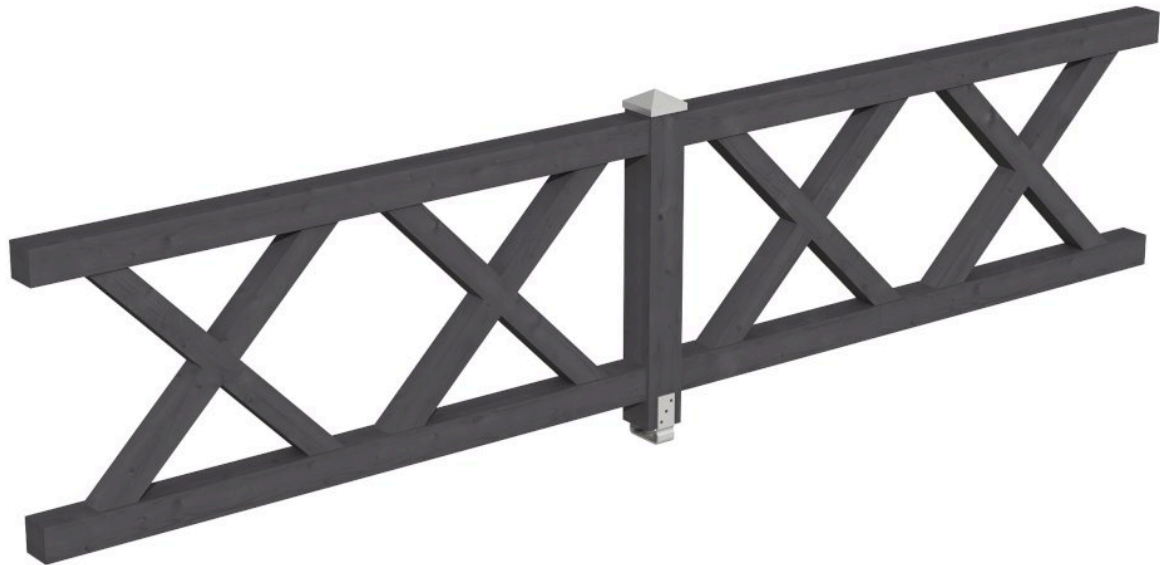

BRÜSTUNG ANDREASKREUZ 335 X 84 CM, FICHTE, SCHIEFERGRAU

Datenblatt / Baubeschreibung

Material	KVH, Fichte
Farbe	Schiefergrau
Farbbehandlung	Lasiert
Größe	335 x 84 cm
Breite	335 cm
Tiefe	10 cm
Höhe	84 cm
Pfostenstärke	12 x 12 cm
Pfostenlänge	108 cm
Pfostenanzahl	1 Stück
Lieferhinweis	Für die Anlieferung muss die Zufahrt für 40 t-LKW möglich sein! Die Anlieferung erfolgt frei Bordsteinkante (Festland Deutschland).
Garantie	5 Jahre gemäß unseren Garantiebedingungen
Verpackungsgewicht gesamt	72 kg
Anzahl Packstücke	1
Verpackungsmaß	Breite: 165 cm, Höhe: 25 cm, Tiefe: 120 cm, 72 kg
Artikelnummer	210053-13

EAN-Nummer

4018211030415

BRÜSTUNG ANDREASKREUZ

Brüstung Andreaskreuz

BRÜSTUNG ANDREASKREUZ
400 x 84 cm

Gestaltungsbeispiel

- Farbton Schiefergrau
- inklusive Befestigungsmaterial

Zubehör

BRÜSTUNG ANDREASKREUZ 400 X 84 CM, FICHTE, SCHIEFERGRAU

Datenblatt / Baubeschreibung

Material	KVH, Fichte
Farbe	Schiefergrau
Farbbehandlung	Lasiert
Größe	400 x 84 cm
Breite	400 cm
Tiefe	10 cm
Höhe	84 cm
Pfostenstärke	12 x 12 cm
Pfostenlänge	108 cm
Pfostenanzahl	1 Stück
Lieferhinweis	Für die Anlieferung muss die Zufahrt für 40 t-LKW möglich sein! Die Anlieferung erfolgt frei Bordsteinkante (Festland Deutschland).
Garantie	5 Jahre gemäß unseren Garantiebedingungen
Verpackungsgewicht gesamt	79 kg
Anzahl Packstücke	1
Verpackungsmaß	Breite: 200 cm, Höhe: 25 cm, Tiefe: 120 cm, 79 kg
Artikelnummer	210060-13