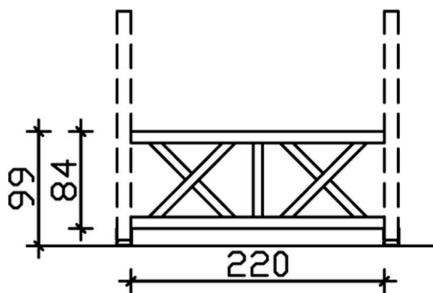

BRÜSTUNG ANDREASKREUZ

Brüstung für die Front

BRÜSTUNG ANDREASKREUZ
220 x 84 cm

Gestaltungsbeispiel

- Farbton Schiefergrau
- inklusive Befestigungsmaterial

Zubehör

BRÜSTUNG ANDREASKREUZ 220 X 84 CM, FICHTE, SCHIEFERGRAU

Datenblatt / Baubeschreibung

Material	KVH, Fichte
Farbe	Schiefergrau
Farbbehandlung	Lasiert
Größe	220 x 84 cm
Breite	220 cm
Tiefe	10 cm
Höhe	84 cm
Lieferhinweis	Für die Anlieferung muss die Zufahrt für 40 t-LKW möglich sein! Die Anlieferung erfolgt frei Bordsteinkante (Festland Deutschland).
Garantie	5 Jahre gemäß unseren Garantiebedingungen
Verpackungsgewicht gesamt	48 kg
Anzahl Packstücke	1
Verpackungsmaß	Breite: 220 cm, Höhe: 35 cm, Tiefe: 120 cm, 48 kg
Artikelnummer	209378-13
EAN-Nummer	4018211030200

BRÜSTUNG ANDREASKREUZ

Brüstung für die Front

BRÜSTUNG ANDREASKREUZ
170 x 84 cm

Gestaltungsbeispiel

- Farbton Schiefergrau
- inklusive Befestigungsmaterial

Zubehör

BRÜSTUNG ANDREASKREUZ 170 X 84 CM, FICHTE, SCHIEFERGRAU

Datenblatt / Baubeschreibung

Material	KVH, Fichte
Farbe	Schiefergrau
Farbbehandlung	Lasiert
Größe	170 x 84 cm
Breite	170 cm
Tiefe	10 cm
Höhe	84 cm
Lieferhinweis	Für die Anlieferung muss die Zufahrt für 40 t-LKW möglich sein! Die Anlieferung erfolgt frei Bordsteinkante (Festland Deutschland).
Garantie	5 Jahre gemäß unseren Garantiebedingungen
Verpackungsgewicht gesamt	43 kg
Anzahl Packstücke	1
Verpackungsmaß	Breite: 170 cm, Höhe: 33 cm, Tiefe: 120 cm, 43 kg
Artikelnummer	209361-13
EAN-Nummer	4018211030194