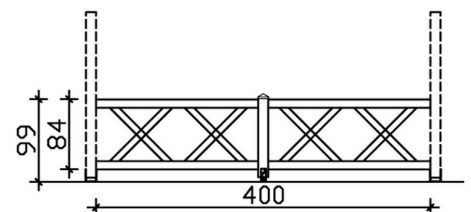

BRÜSTUNG ANDREASKREUZ 335 X 84 CM, FICHTE, SCHIEFERGRAU

Datenblatt / Baubeschreibung

Material	KVH, Fichte
Farbe	Schiefergrau
Farbbehandlung	Lasiert
Größe	335 x 84 cm
Breite	335 cm
Tiefe	10 cm
Höhe	84 cm
Pfostenstärke	12 x 12 cm
Pfostenlänge	108 cm
Pfostenanzahl	1 Stück
Lieferhinweis	Für die Anlieferung muss die Zufahrt für 40 t-LKW möglich sein! Die Anlieferung erfolgt frei Bordsteinkante (Festland Deutschland).
Garantie	5 Jahre gemäß unseren Garantiebedingungen
Verpackungsgewicht gesamt	72 kg
Anzahl Packstücke	1
Verpackungsmaß	Breite: 165 cm, Höhe: 25 cm, Tiefe: 120 cm, 72 kg
Artikelnummer	210053-13

EAN-Nummer

4018211030415

BRÜSTUNG ANDREASKREUZ

Brüstung Andreaskreuz

BRÜSTUNG ANDREASKREUZ
400 x 84 cm

Gestaltungsbeispiel

- Farbton Schiefergrau
- inklusive Befestigungsmaterial

Zubehör

BRÜSTUNG ANDREASKREUZ 400 X 84 CM, FICHTE, SCHIEFERGRAU

Datenblatt / Baubeschreibung

Material	KVH, Fichte
Farbe	Schiefergrau
Farbbehandlung	Lasiert
Größe	400 x 84 cm
Breite	400 cm
Tiefe	10 cm
Höhe	84 cm
Pfostenstärke	12 x 12 cm
Pfostenlänge	108 cm
Pfostenanzahl	1 Stück
Lieferhinweis	Für die Anlieferung muss die Zufahrt für 40 t-LKW möglich sein! Die Anlieferung erfolgt frei Bordsteinkante (Festland Deutschland).
Garantie	5 Jahre gemäß unseren Garantiebedingungen
Verpackungsgewicht gesamt	79 kg
Anzahl Packstücke	1
Verpackungsmaß	Breite: 200 cm, Höhe: 25 cm, Tiefe: 120 cm, 79 kg
Artikelnummer	210060-13