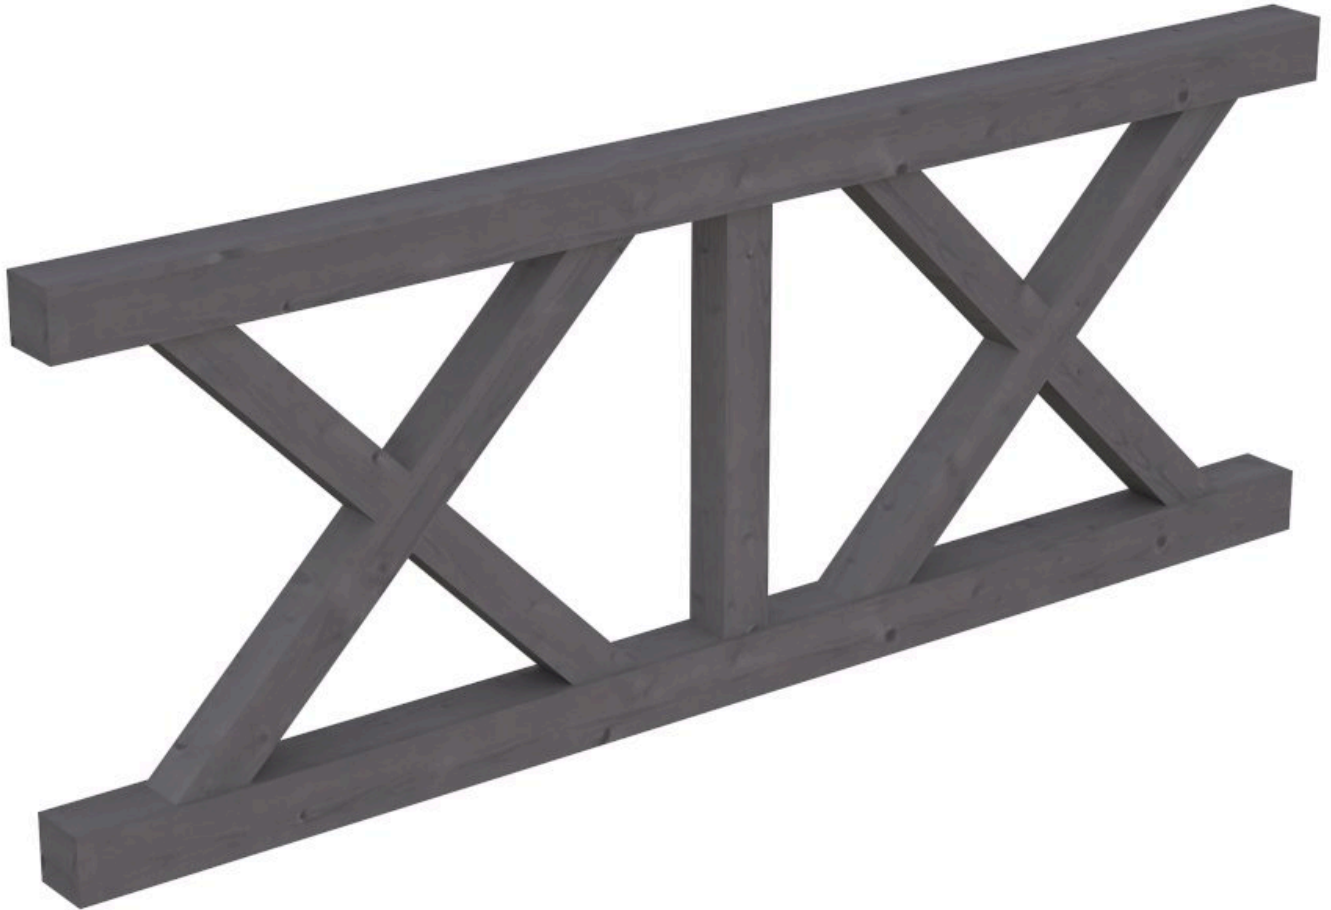

BRÜSTUNG ANDREASKREUZ

Brüstung für die Front

BRÜSTUNG ANDREASKREUZ
220 x 84 cm

Gestaltungsbeispiel

- Farbton Schiefergrau
- inklusive Befestigungsmaterial

Zubehör

BRÜSTUNG ANDREASKREUZ 220 X 84 CM, FICHTE, SCHIEFERGRAU

Datenblatt / Baubeschreibung

Material	KVH, Fichte
Farbe	Schiefergrau
Farbbehandlung	Lasiert
Größe	220 x 84 cm
Breite	220 cm
Tiefe	10 cm
Höhe	84 cm
Lieferhinweis	Für die Anlieferung muss die Zufahrt für 40 t-LKW möglich sein! Die Anlieferung erfolgt frei Bordsteinkante (Festland Deutschland).
Garantie	5 Jahre gemäß unseren Garantiebedingungen
Verpackungsgewicht gesamt	48 kg
Anzahl Packstücke	1
Verpackungsmaß	Breite: 220 cm, Höhe: 35 cm, Tiefe: 120 cm, 48 kg
Artikelnummer	209378-13
EAN-Nummer	4018211030200

BRÜSTUNG ANDREASKREUZ

Brüstung für die Front

BRÜSTUNG ANDREASKREUZ
170 x 84 cm

Gestaltungsbeispiel

- Farbton Schiefergrau
- inklusive Befestigungsmaterial

Zubehör

BRÜSTUNG ANDREASKREUZ 170 X 84 CM, FICHTE, SCHIEFERGRAU

Datenblatt / Baubeschreibung

Material	KVH, Fichte
Farbe	Schiefergrau
Farbbehandlung	Lasiert
Größe	170 x 84 cm
Breite	170 cm
Tiefe	10 cm
Höhe	84 cm
Lieferhinweis	Für die Anlieferung muss die Zufahrt für 40 t-LKW möglich sein! Die Anlieferung erfolgt frei Bordsteinkante (Festland Deutschland).
Garantie	5 Jahre gemäß unseren Garantiebedingungen
Verpackungsgewicht gesamt	43 kg
Anzahl Packstücke	1
Verpackungsmaß	Breite: 170 cm, Höhe: 33 cm, Tiefe: 120 cm, 43 kg
Artikelnummer	209361-13
EAN-Nummer	4018211030194