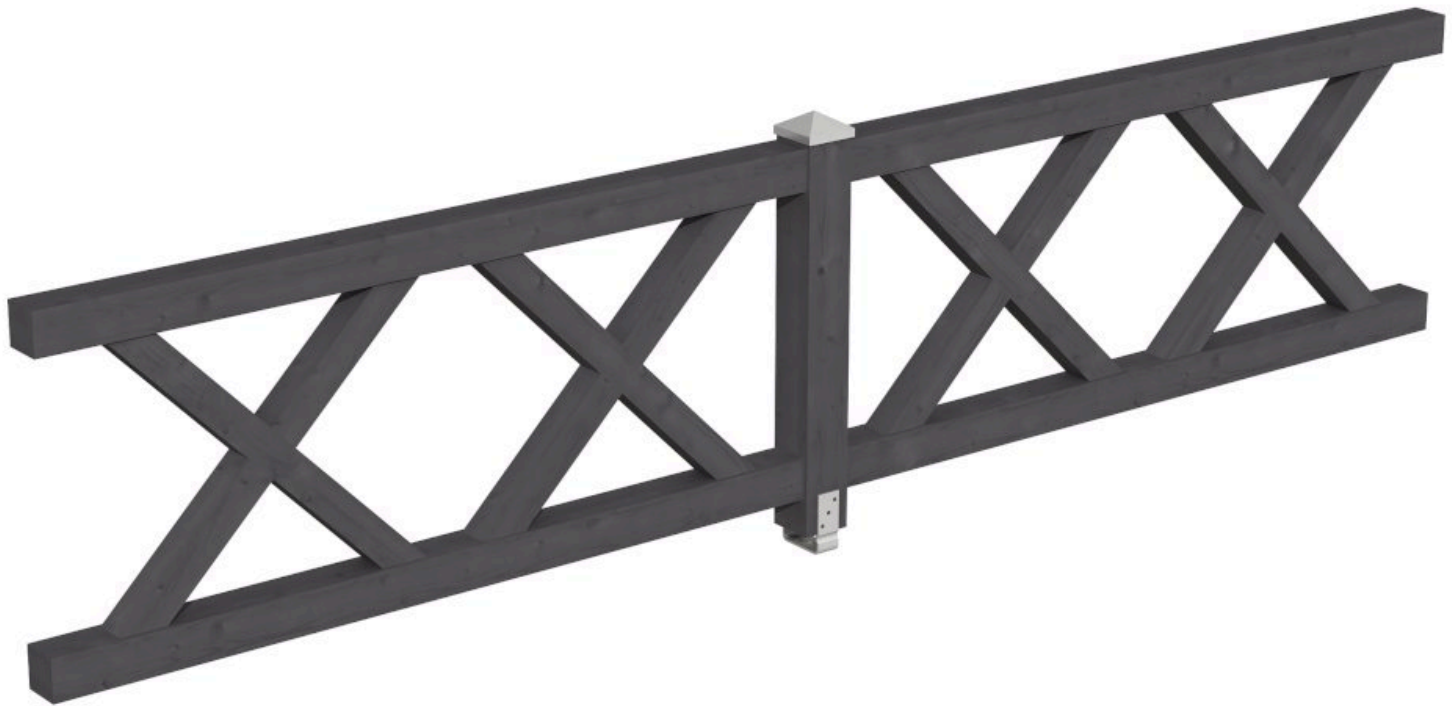

BRÜSTUNG ANDREASKREUZ

Brüstung Andreaskreuz