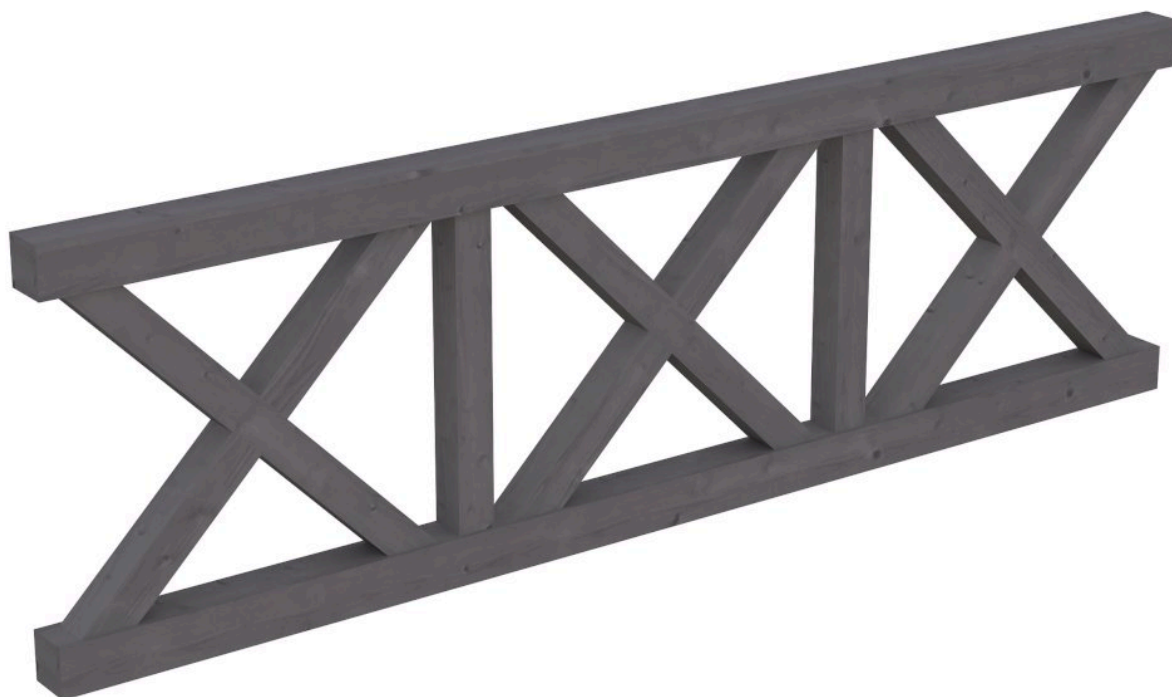

BRÜSTUNG ANDREASKREUZ

Brüstung für die Front

BRÜSTUNG ANDREASKREUZ
170 x 84 cm

Gestaltungsbeispiel

- Farbton Schiefergrau
- inklusive Befestigungsmaterial

Zubehör

BRÜSTUNG ANDREASKREUZ 170 X 84 CM, FICHTE, SCHIEFERGRAU

Datenblatt / Baubeschreibung

Material	KVH, Fichte
Farbe	Schiefergrau
Farbbehandlung	Lasiert
Größe	170 x 84 cm
Breite	170 cm
Tiefe	10 cm
Höhe	84 cm
Lieferhinweis	Für die Anlieferung muss die Zufahrt für 40 t-LKW möglich sein! Die Anlieferung erfolgt frei Bordsteinkante (Festland Deutschland).
Garantie	5 Jahre gemäß unseren Garantiebedingungen
Verpackungsgewicht gesamt	43 kg
Anzahl Packstücke	1
Verpackungsmaß	Breite: 170 cm, Höhe: 33 cm, Tiefe: 120 cm, 43 kg
Artikelnummer	209361-13
EAN-Nummer	4018211030194

BRÜSTUNG ANDREASKREUZ

Brüstung für die Front

BRÜSTUNG ANDREASKREUZ
270 x 84 cm

Gestaltungsbeispiel

- Farbton Schiefergrau
- inklusive Befestigungsmaterial

Zubehör

BRÜSTUNG ANDREASKREUZ 270 X 84 CM, FICHTE, SCHIEFERGRAU

Datenblatt / Baubeschreibung

Material	KVH, Fichte
Farbe	Schiefergrau
Farbbehandlung	Lasiert
Größe	270 x 84 cm
Breite	270 cm
Tiefe	10 cm
Höhe	84 cm
Lieferhinweis	Für die Anlieferung muss die Zufahrt für 40 t-LKW möglich sein! Die Anlieferung erfolgt frei Bordsteinkante (Festland Deutschland).
Garantie	5 Jahre gemäß unseren Garantiebedingungen
Verpackungsgewicht gesamt	62 kg
Anzahl Packstücke	1
Verpackungsmaß	Breite: 270 cm, Höhe: 38 cm, Tiefe: 120 cm, 62 kg
Artikelnummer	209385-13
EAN-Nummer	4018211030217