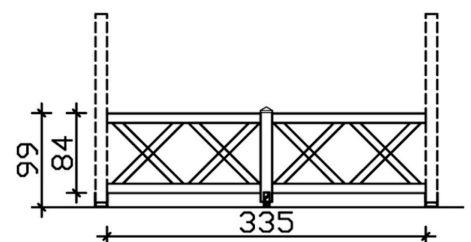

BRÜSTUNG ANDREASKREUZ

Brüstung Andreaskreuz

BRÜSTUNG ANDREASKREUZ

465 x 84 cm

Gestaltungsbeispiel

- Farbton Schiefergrau
- inklusive Befestigungsmaterial

Zubehör

BRÜSTUNG ANDREASKREUZ 465 X 84 CM, FICHTE, SCHIEFERGRAU

Datenblatt / Baubeschreibung

Material	KVH, Fichte
Farbe	Schiefergrau
Farbbehandlung	Lasiert
Größe	465 x 84 cm
Breite	465 cm
Tiefe	10 cm
Höhe	84 cm
Pfostenstärke	12 x 12 cm
Pfostenlänge	108 cm
Pfostenanzahl	1 Stück
Lieferhinweis	Für die Anlieferung muss die Zufahrt für 40 t-LKW möglich sein! Die Anlieferung erfolgt frei Bordsteinkante (Festland Deutschland).
Garantie	5 Jahre gemäß unseren Garantiebedingungen
Verpackungsgewicht gesamt	86 kg
Anzahl Packstücke	1
Verpackungsmaß	Breite: 230 cm, Höhe: 25 cm, Tiefe: 120 cm, 86 kg
Artikelnummer	210077-13

EAN-Nummer

4018211030439

BRÜSTUNG ANDREASKREUZ

Brüstung Andreaskreuz

BRÜSTUNG ANDREASKREUZ
335 x 84 cm

Gestaltungsbeispiel

- Farbton Schiefergrau
- inklusive Befestigungsmaterial

Zubehör

BRÜSTUNG ANDREASKREUZ 335 X 84 CM, FICHTE, SCHIEFERGRAU

Datenblatt / Baubeschreibung

Material	KVH, Fichte
Farbe	Schiefergrau
Farbbehandlung	Lasiert
Größe	335 x 84 cm
Breite	335 cm
Tiefe	10 cm
Höhe	84 cm
Pfostenstärke	12 x 12 cm
Pfostenlänge	108 cm
Pfostenanzahl	1 Stück
Lieferhinweis	Für die Anlieferung muss die Zufahrt für 40 t-LKW möglich sein! Die Anlieferung erfolgt frei Bordsteinkante (Festland Deutschland).
Garantie	5 Jahre gemäß unseren Garantiebedingungen
Verpackungsgewicht gesamt	72 kg
Anzahl Packstücke	1
Verpackungsmaß	Breite: 165 cm, Höhe: 25 cm, Tiefe: 120 cm, 72 kg
Artikelnummer	210053-13