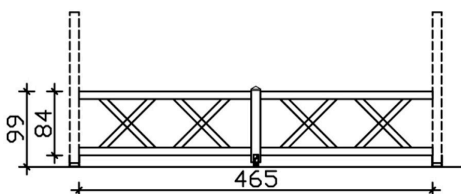

BRÜSTUNG ANDREASKREUZ

Brüstung für die Front

BRÜSTUNG ANDREASKREUZ
270 x 84 cm

Gestaltungsbeispiel

- Farbton Schiefergrau
- inklusive Befestigungsmaterial

Zubehör

BRÜSTUNG ANDREASKREUZ 270 X 84 CM, FICHTE, SCHIEFERGRAU

Datenblatt / Baubeschreibung

Material	KVH, Fichte
Farbe	Schiefergrau
Farbbehandlung	Lasiert
Größe	270 x 84 cm
Breite	270 cm
Tiefe	10 cm
Höhe	84 cm
Lieferhinweis	Für die Anlieferung muss die Zufahrt für 40 t-LKW möglich sein! Die Anlieferung erfolgt frei Bordsteinkante (Festland Deutschland).
Garantie	5 Jahre gemäß unseren Garantiebedingungen
Verpackungsgewicht gesamt	62 kg
Anzahl Packstücke	1
Verpackungsmaß	Breite: 270 cm, Höhe: 38 cm, Tiefe: 120 cm, 62 kg
Artikelnummer	209385-13
EAN-Nummer	4018211030217

BRÜSTUNG ANDREASKREUZ

Brüstung Andreaskreuz

BRÜSTUNG ANDREASKREUZ

465 x 84 cm

Gestaltungsbeispiel

- Farbton Schiefergrau
- inklusive Befestigungsmaterial

Zubehör

BRÜSTUNG ANDREASKREUZ 465 X 84 CM, FICHTE, SCHIEFERGRAU

Datenblatt / Baubeschreibung

Material	KVH, Fichte
Farbe	Schiefergrau
Farbbehandlung	Lasiert
Größe	465 x 84 cm
Breite	465 cm
Tiefe	10 cm
Höhe	84 cm
Pfostenstärke	12 x 12 cm
Pfostenlänge	108 cm
Pfostenanzahl	1 Stück
Lieferhinweis	Für die Anlieferung muss die Zufahrt für 40 t-LKW möglich sein! Die Anlieferung erfolgt frei Bordsteinkante (Festland Deutschland).
Garantie	5 Jahre gemäß unseren Garantiebedingungen
Verpackungsgewicht gesamt	86 kg
Anzahl Packstücke	1
Verpackungsmaß	Breite: 230 cm, Höhe: 25 cm, Tiefe: 120 cm, 86 kg
Artikelnummer	210077-13