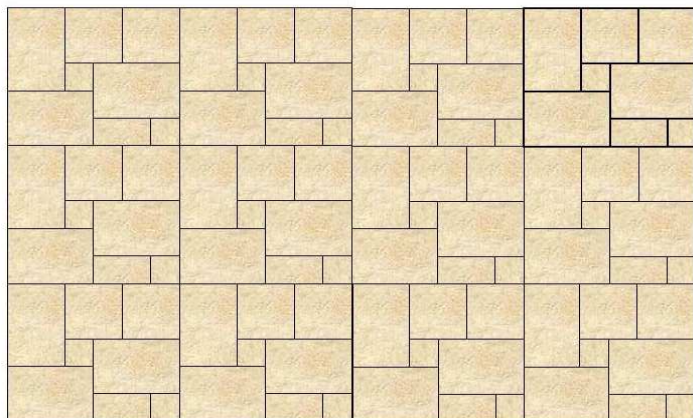

Opus Set

Verlegebeispiel Opus-Set Verlegemuster 1 – ein Opus Set = 1,26 m²

Art.-Nr.	Artikelbezeichnung	Format (L x T x H)	Stück
441000	Opus Set (8 Platten)	60,5 x 40,0 x 3,2 cm	3
		40,0 x 40,0 x 3,2 cm	2
		40,0 x 19,5 x 3,2 cm	1
		19,5 x 19,5 x 3,2 cm	2

Verlegebeispiel Opus-Set Verlegemuster 2 – ein Opus Set = 1,26 m²

Art.-Nr.	Artikelbezeichnung	Format (L x T x H)	Stück
441000	Opus Set (8 Platten)	60,5 x 40,0 x 3,2 cm	3
		40,0 x 40,0 x 3,2 cm	2
		40,0 x 19,5 x 3,2 cm	1
		19,5 x 19,5 x 3,2 cm	2