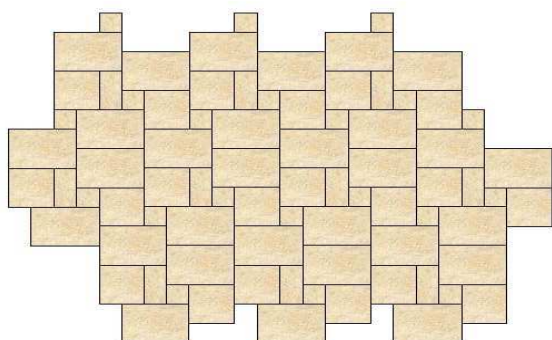

Opus Set

Verlegebeispiel Opus-Set Verlegemuster 1 – ein Opus Set = 1,26 m²

Art.-Nr.	Artikelbezeichnung	Format (L x T x H)	Stück
441000	Opus Set (8 Platten)	60,5 x 40,0 x 3,2 cm	3
		40,0 x 40,0 x 3,2 cm	2
		40,0 x 19,5 x 3,2 cm	1
		19,5 x 19,5 x 3,2 cm	2

Verlegebeispiel Opus-Set Verlegemuster 2 – ein Opus Set = 1,26 m²

Art.-Nr.	Artikelbezeichnung	Format (L x T x H)	Stück
441000	Opus Set (8 Platten)	60,5 x 40,0 x 3,2 cm	3
		40,0 x 40,0 x 3,2 cm	2
		40,0 x 19,5 x 3,2 cm	1
		19,5 x 19,5 x 3,2 cm	2