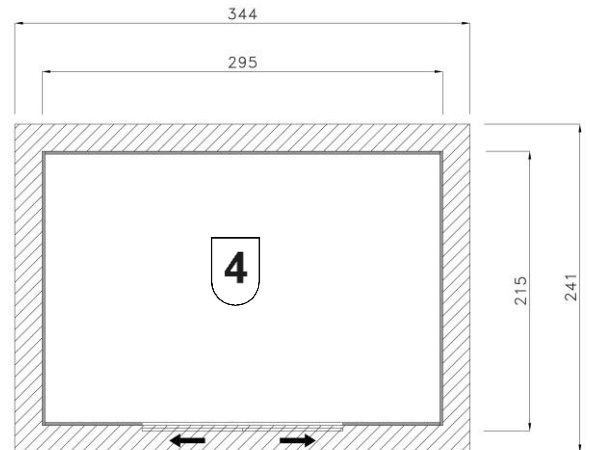

# Massivholz – Gartenhaus

Art.-Nr.: 228.3021.10401

Angaben in cm

Sockelmaß [cm]	Maß incl. Dachüberstand [cm]	Innenmaß [cm]	Seitenwandhöhe ab Fundament [cm]	Gesamthöhe ab Fundament [cm]	Grundfläche [m <sup>2</sup> ]	Rauminhalt [m <sup>3</sup> ]	Gewicht [kg]
295 x 215	344 x 241	291 x 205	217	248	6,16	13,98	500

### Tür

⇒Massive Doppelschiebetür mit Sicherheitsüberwurf  
⇒Durchgangsmaß: 145 x 180cm

### Verpackung

⇒1 Paket inkl. Montagematerial  
und übersichtlicher Montageanleitung  
⇒Verpackungsmaße L/B/H: 295/120/60 cm