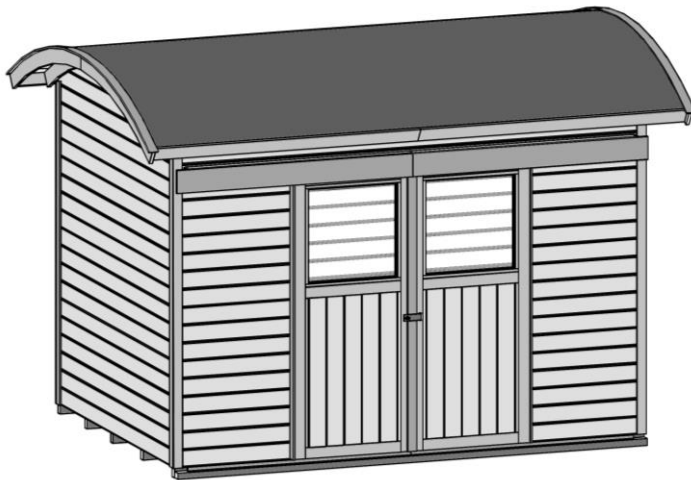

# Massivholz – Gartenhaus

Art.-Nr.: 228.3021.10401

Angaben in cm

Sockelmaß [cm]	Maß incl. Dachüberstand [cm]	Innenmaß [cm]	Seitenwandhöhe ab Fundament [cm]	Gesamthöhe ab Fundament [cm]	Grundfläche [m <sup>2</sup> ]	Rauminhalt [m <sup>3</sup> ]	Gewicht [kg]
295 x 215	344 x 241	291 x 205	217	248	6,16	13,98	500

### Wandaufbau

⇒21 mm starke Wandbohlen mit Nut und Feder  
⇒Variantenreiche Gestaltung durch nachträglichen Einbau von Fenstern möglich

### Tür

⇒Massive Doppelschiebetür mit Sicherheitsüberwurf  
⇒Durchgangsmaß: 145 x 180cm

### Dach

⇒16 mm starke Dachschalung auf stabiler Dachpfette, Vordach 20 cm