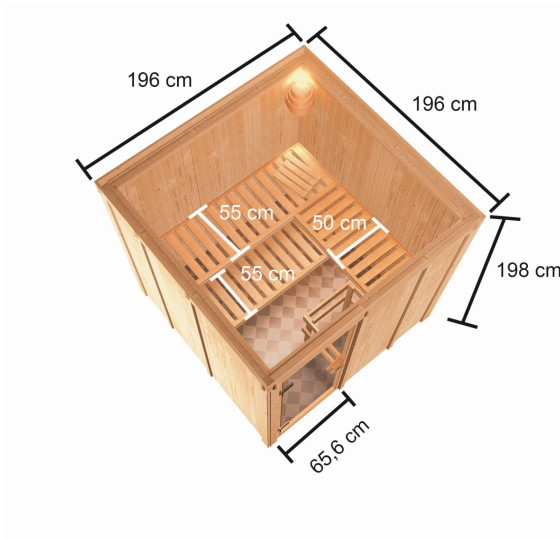

Saunaofen:

ohne Ofen

Material	Nordische Fichte
Bauweise	vormontierte Elemente
Innenmaß Breite	181 cm
Innenmaß Tiefe	181 cm
Innenmaß Höhe	192 cm
Umbauter Raum	6,5 m ³
Außenmaß Breite	196 cm
Außenmaß Tiefe	196 cm
Außenmaß Höhe	198 cm
Grundfläche	3,2 m ²
Anzahl Bänke	3 Stk.
Bank Material	Fichte
Bank 1 Tiefe	55 cm
Bank 2 Tiefe	55 cm
Bank 3 Tiefe	5-
Ofenschutz Material	nordische Fichte
Ofenschutz Breite	60 cm
Ofenschutz Höhe	80 cm
Ofenschutz Tiefe	51 cm
Türart	Ganzglastür
Tür Scheibenfarbe	bronziert
Tür Höhe	175 cm
Position Tür und Zuluft tauschbar	ja
Durchgangsmaß Breite	64 cm
Durchgangsmaß Höhe	173 cm
Öffnungsrichtung Tür	rechts und links anschlagbar
Saunadach Bauweise	vormontierte Elemente
Saunadach Dämmung	42 mm
Spiegelbar	ja
Einstiegsart	Fronteinstieg
Verpackungsmaße mm/Gewicht kg	2050x1230x790x326

TÜRPOSITION
in der Front variabel

SPIEGELBARER
Aufbau möglich