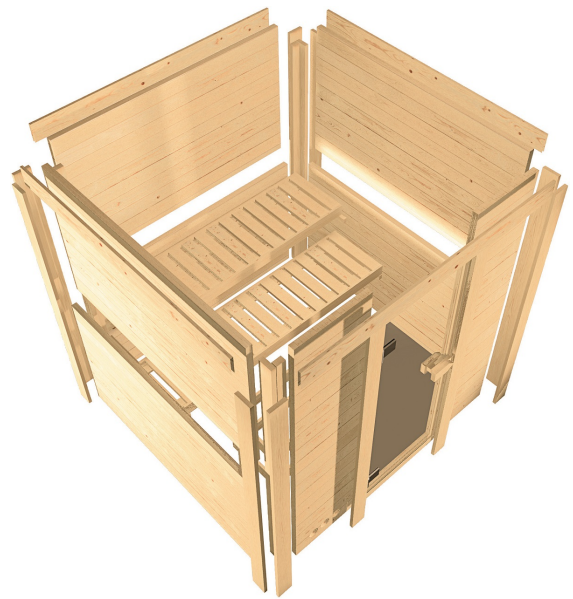

Saunaofen:

ohne Ofen

Material	Nordische Fichte
Bauweise	vormontierte Elemente
Innenmaß Breite	181 cm
Innenmaß Tiefe	181 cm
Innenmaß Höhe	192 cm
Umbauter Raum	6,5 m ³
Außenmaß Breite	196 cm
Außenmaß Tiefe	196 cm
Außenmaß Höhe	198 cm
Grundfläche	3,2 m ²
Anzahl Bänke	3 Stk.
Bank Material	Fichte
Bank 1 Tiefe	55 cm
Bank 2 Tiefe	55 cm
Bank 3 Tiefe	5-
Ofenschutz Material	nordische Fichte
Ofenschutz Breite	60 cm
Ofenschutz Höhe	80 cm
Ofenschutz Tiefe	51 cm
Türart	Ganzglastür
Tür Scheibenfarbe	bronziert
Tür Höhe	175 cm
Position Tür und Zuluft tauschbar	ja
Durchgangsmaß Breite	64 cm
Durchgangsmaß Höhe	173 cm
Öffnungsrichtung Tür	rechts und links anschlagbar
Saunadach Bauweise	vormontierte Elemente
Saunadach Dämmung	42 mm
Spiegelbar	ja
Einstiegsart	Fronteinstieg
Verpackungsmaße mm/Gewicht kg	2050x1230x790x326

TÜRPOSITION
in der Front variabel

SPIEGELBARER
Aufbau möglich