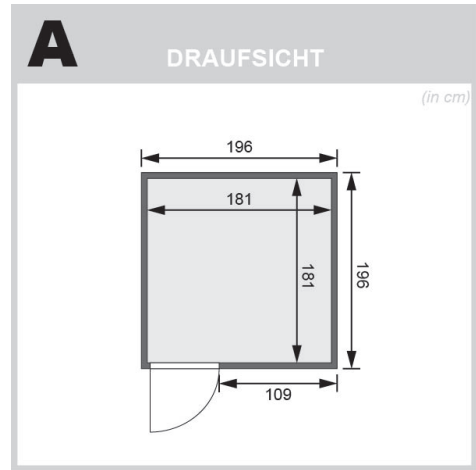

Saunaofen:

ohne Ofen

Material	Nordische Fichte
Bauweise	vormontierte Elemente
Innenmaß Breite	181 cm
Innenmaß Tiefe	181 cm
Innenmaß Höhe	192 cm
Umbauter Raum	6,5 m ³
Außenmaß Breite	196 cm
Außenmaß Tiefe	196 cm
Außenmaß Höhe	198 cm
Grundfläche	3,2 m ²
Anzahl Bänke	3 Stk.
Bank Material	Fichte
Bank 1 Tiefe	55 cm
Bank 2 Tiefe	55 cm
Bank 3 Tiefe	5-
Ofenschutz Material	nordische Fichte
Ofenschutz Breite	60 cm
Ofenschutz Höhe	80 cm
Ofenschutz Tiefe	51 cm
Türart	Ganzglastür
Tür Scheibenfarbe	bronziert
Tür Höhe	175 cm
Position Tür und Zuluft tauschbar	ja
Durchgangsmaß Breite	64 cm
Durchgangsmaß Höhe	173 cm
Öffnungsrichtung Tür	rechts und links anschlagbar
Saunadach Bauweise	vormontierte Elemente
Saunadach Dämmung	42 mm
Spiegelbar	ja
Einstiegsart	Fronteinstieg
Verpackungsmaße mm/Gewicht kg	2050x1230x790x326

TÜRPOSITION
in der Front variabel

SPIEGELBARER
Aufbau möglich