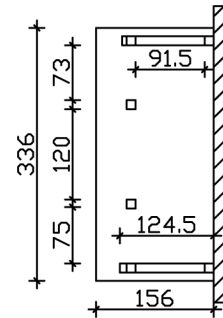

### Datenblatt / Baubeschreibung

Material	KVH, Fichte
Farbe	Eiche hell
Farbbehandlung	Lasiert
Größe	336 x 156 cm
Außenbreite inkl. Dachüberstand	336 cm
Außentiefe inkl. Dachüberstand	156 cm
Gesamthöhe vorne	220 cm
Gesamthöhe hinten	293 cm
Dachform	Pulldach
Material Dacheindeckung	Dachschalung
Dachstärke	20 mm
Dachfläche	5.71 m <sup>2</sup>
Dachblende	Holzblende
Dachneigung	nach vorne
Gefälle	22 °
Schindelbedarf á 2m <sup>2</sup>	4 Paket(e)

Durchgangshöhe vorne	<b>208 cm</b>
Pfostenstärke	<b>12 x 12 cm</b>
Pfostenabstand Breite	<b>120 cm</b>
Montageart	<b>Wandanbau</b>
Anzahl Packstücke	<b>1</b>
Verpackungsmaß	<b>Breite: 330 cm, Höhe: 40 cm, Tiefe: 120 cm, 320 kg</b>
Verpackungsgewicht gesamt	<b>320 kg</b>
nicht im Lieferumfang enthalten	<b>Dübel für die Wandmontage</b>
Garantie	<b>5 Jahre gemäß unseren Garantiebedingungen</b>
Lieferhinweis	<b>Für die Anlieferung muss die Zufahrt für 40 t-LKW möglich sein! Die Anlieferung erfolgt frei Bordsteinkante (Festland Deutschland).</b>
Artikelnummer	<b>206162-01-31</b>
EAN-Nummer	<b>4018211016235</b>

## VORDACH PADERBORN 6

336 x 156 cm

Grundriss

Schnitt

## VORDACH PADERBORN 6

336 x 156 cm  
Schnitte und Ansichten Maßstab 1:100

Ansicht Vorne