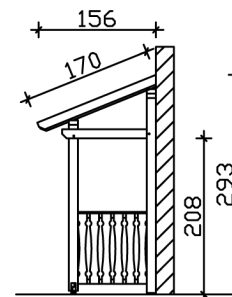

### Datenblatt / Baubeschreibung

Material	KVH, Fichte
Farbe	Eiche hell
Farbbehandlung	Lasiert
Größe	336 x 156 cm
Außenbreite inkl. Dachüberstand	336 cm
Außentiefe inkl. Dachüberstand	156 cm
Gesamthöhe vorne	220 cm
Gesamthöhe hinten	293 cm
Dachform	Pulldach
Material Dacheindeckung	Dachschalung
Dachstärke	20 mm
Dachfläche	5.71 m <sup>2</sup>
Dachblende	Holzblende
Dachneigung	nach vorne
Gefälle	22 °
Schindelbedarf á 2m <sup>2</sup>	4 Paket(e)

Durchgangshöhe vorne	<b>208 cm</b>
Pfostenstärke	<b>12 x 12 cm</b>
Pfostenabstand Breite	<b>120 cm</b>
Montageart	<b>Wandanbau</b>
Anzahl Packstücke	<b>1</b>
Verpackungsmaß	<b>Breite: 330 cm, Höhe: 40 cm, Tiefe: 120 cm, 320 kg</b>
Verpackungsgewicht gesamt	<b>320 kg</b>
nicht im Lieferumfang enthalten	<b>Dübel für die Wandmontage</b>
Garantie	<b>5 Jahre gemäß unseren Garantiebedingungen</b>
Lieferhinweis	<b>Für die Anlieferung muss die Zufahrt für 40 t-LKW möglich sein! Die Anlieferung erfolgt frei Bordsteinkante (Festland Deutschland).</b>
Artikelnummer	<b>206162-01-31</b>
EAN-Nummer	<b>4018211016235</b>

## VORDACH PADERBORN 6

336 x 156 cm

Grundriss

Schnitt

## VORDACH PADERBORN 6

336 x 156 cm  
Schnitte und Ansichten Maßstab 1:100

Ansicht Vorne