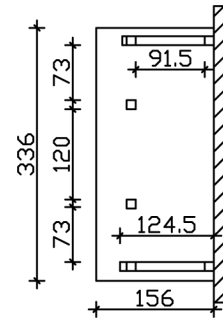

### Datenblatt / Baubeschreibung

Material	KVH, Fichte
Farbe	Eiche hell
Farbbehandlung	Lasiert
Größe	336 x 156 cm
Außenbreite inkl. Dachüberstand	336 cm
Außentiefe inkl. Dachüberstand	156 cm
Gesamthöhe vorne	220 cm
Gesamthöhe hinten	293 cm
Dachform	Pulldach
Material Dacheindeckung	Dachschalung
Dachstärke	20 mm
Dachfläche	5.71 m <sup>2</sup>
Dachblende	Holzblende
Dachneigung	nach vorne
Gefälle	22 °
Schindelbedarf á 2m <sup>2</sup>	4 Paket(e)

Durchgangshöhe vorne	<b>208 cm</b>
Pfostenstärke	<b>12 x 12 cm</b>
Pfostenabstand Breite	<b>120 cm</b>
Montageart	<b>Wandanbau</b>
Anzahl Packstücke	<b>1</b>
Verpackungsmaß	<b>Breite: 330 cm, Höhe: 40 cm, Tiefe: 120 cm, 334 kg</b>
Verpackungsgewicht gesamt	<b>334 kg</b>
nicht im Lieferumfang enthalten	<b>Dübel für die Wandmontage</b>
Garantie	<b>5 Jahre gemäß unseren Garantiebedingungen</b>
Lieferhinweis	<b>Für die Anlieferung muss die Zufahrt für 40 t-LKW möglich sein! Die Anlieferung erfolgt frei Bordsteinkante (Festland Deutschland).</b>
Artikelnummer	<b>206155-01-31</b>
EAN-Nummer	<b>4018211016228</b>

## VORDACH PADERBORN 5

336 x 156 cm

Grundriss

Schnitt

## VORDACH PADERBORN 5

336 x 156 cm  
Schnitte und Ansichten Maßstab 1:100

Ansicht Vorne