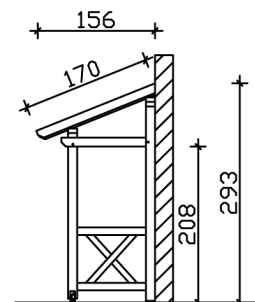

### Datenblatt / Baubeschreibung

Material	KVH, Fichte
Farbe	Eiche hell
Farbbehandlung	Lasiert
Größe	336 x 156 cm
Außenbreite inkl. Dachüberstand	336 cm
Außentiefe inkl. Dachüberstand	156 cm
Gesamthöhe vorne	220 cm
Gesamthöhe hinten	293 cm
Dachform	Pulldach
Material Dacheindeckung	Dachschalung
Dachstärke	20 mm
Dachfläche	5.71 m <sup>2</sup>
Dachblende	Holzblende
Dachneigung	nach vorne
Gefälle	22 °
Schindelbedarf á 2m <sup>2</sup>	4 Paket(e)

Durchgangshöhe vorne	<b>208 cm</b>
Pfostenstärke	<b>12 x 12 cm</b>
Pfostenabstand Breite	<b>120 cm</b>
Montageart	<b>Wandanbau</b>
Anzahl Packstücke	<b>1</b>
Verpackungsmaß	<b>Breite: 330 cm, Höhe: 40 cm, Tiefe: 120 cm, 334 kg</b>
Verpackungsgewicht gesamt	<b>334 kg</b>
nicht im Lieferumfang enthalten	<b>Dübel für die Wandmontage</b>
Garantie	<b>5 Jahre gemäß unseren Garantiebedingungen</b>
Lieferhinweis	<b>Für die Anlieferung muss die Zufahrt für 40 t-LKW möglich sein! Die Anlieferung erfolgt frei Bordsteinkante (Festland Deutschland).</b>
Artikelnummer	<b>206155-01-31</b>
EAN-Nummer	<b>4018211016228</b>

## VORDACH PADERBORN 5

336 x 156 cm

Grundriss

Schnitt

## VORDACH PADERBORN 5

336 x 156 cm  
Schnitte und Ansichten Maßstab 1:100

Ansicht Vorne