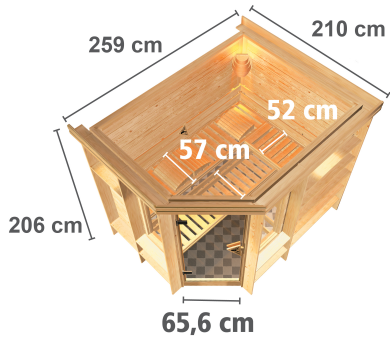

Produktinformation

Sauna Riona Artikel-Nr.: 46996

Saunaofen:

9 kW Ofen + integrierte Steuerung

Material	Nordische Fichte
Bauweise	Steck-Schraub-System
Innenmaß Breite	219 cm
Innenmaß Tiefe	185 cm
Innenmaß Höhe	192 cm
Umbauter Raum	7,5 m ³
Außenmaß Breite	259 cm
Außenmaß Tiefe	210 cm
Außenmaß Höhe	206 cm
Grundfläche	3,8 m ²
Typ Ofen	9 KW interne Steuerung
Anzahl Bänke	3 Stk.
Bank Material	Espe
Bank 1 Tiefe	57 cm
Bank 2 Tiefe	57 cm
Bank 3 Tiefe	52 cm
Anzahl der Kopfstützen	3 Stk.
Kopfstütze Material	Espe
Ofenschutz Material	Espe
Ofenschutz Breite	60 cm
Ofenschutz Höhe	80 cm
Ofenschutz Tiefe	48 cm
Türart	bronzierte Ganzglastür
Tür Scheibenfarbe	bronziert
Tür Höhe	175 cm
Position Tür und Zuluft tauschbar	nein
Durchgangsmaß Breite	64 cm
Durchgangsmaß Höhe	173 cm
Öffnungsrichtung Tür	rechts und links anschlagbar
Saunadach Bauweise	vormontierte Elemente
Saunadach Dämmung	42 mm
Spiegelbar	ja
Einstiegsart	EckEinstieg
Verpackungsmaße mm/Gewicht kg	860x560x430x30, 2240x1160x850x514

**SPIEGELBARER
Aufbau möglich**