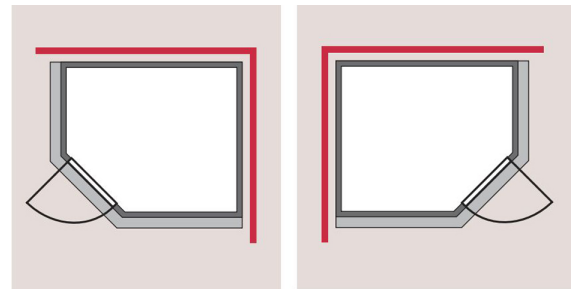

Produktinformation

Sauna Riona Artikel-Nr.: 46996

Saunaofen:

9 kW Ofen + integrierte Steuerung

Material	Nordische Fichte
Bauweise	Steck-Schraub-System
Innenmaß Breite	219 cm
Innenmaß Tiefe	185 cm
Innenmaß Höhe	192 cm
Umbauter Raum	7,5 m ³
Außenmaß Breite	259 cm
Außenmaß Tiefe	210 cm
Außenmaß Höhe	206 cm
Grundfläche	3,8 m ²
Typ Ofen	9 KW interne Steuerung
Anzahl Bänke	3 Stk.
Bank Material	Espe
Bank 1 Tiefe	57 cm
Bank 2 Tiefe	57 cm
Bank 3 Tiefe	52 cm
Anzahl der Kopfstützen	3 Stk.
Kopfstütze Material	Espe
Ofenschutz Material	Espe
Ofenschutz Breite	60 cm
Ofenschutz Höhe	80 cm
Ofenschutz Tiefe	48 cm
Türart	bronzierte Ganzglastür
Tür Scheibenfarbe	bronziert
Tür Höhe	175 cm
Position Tür und Zuluft tauschbar	nein
Durchgangsmaß Breite	64 cm
Durchgangsmaß Höhe	173 cm
Öffnungsrichtung Tür	rechts und links anschlagbar
Saunadach Bauweise	vormontierte Elemente
Saunadach Dämmung	42 mm
Spiegelbar	ja
Einstiegsart	EckEinstieg
Verpackungsmaße mm/Gewicht kg	860x560x430x30, 2240x1160x850x514

**SPIEGELBARER
Aufbau möglich**