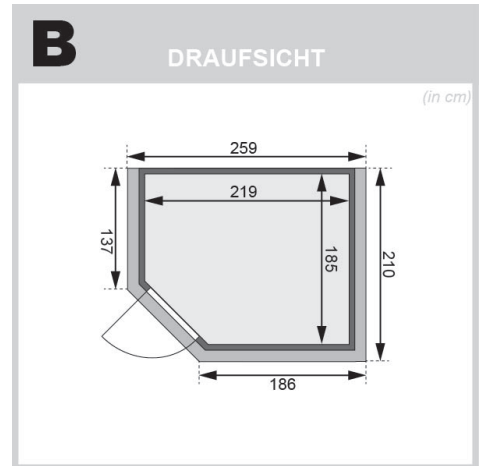

Produktinformation

Sauna Riona Artikel-Nr.: 46996

Saunaofen:

9 kW Ofen + integrierte Steuerung

Material	Nordische Fichte
Bauweise	Steck-Schraub-System
Innenmaß Breite	219 cm
Innenmaß Tiefe	185 cm
Innenmaß Höhe	192 cm
Umbauter Raum	7,5 m ³
Außenmaß Breite	259 cm
Außenmaß Tiefe	210 cm
Außenmaß Höhe	206 cm
Grundfläche	3,8 m ²
Typ Ofen	9 KW interne Steuerung
Anzahl Bänke	3 Stk.
Bank Material	Espe
Bank 1 Tiefe	57 cm
Bank 2 Tiefe	57 cm
Bank 3 Tiefe	52 cm
Anzahl der Kopfstützen	3 Stk.
Kopfstütze Material	Espe
Ofenschutz Material	Espe
Ofenschutz Breite	60 cm
Ofenschutz Höhe	80 cm
Ofenschutz Tiefe	48 cm
Türart	bronzierte Ganzglastür
Tür Scheibenfarbe	bronziert
Tür Höhe	175 cm
Position Tür und Zuluft tauschbar	nein
Durchgangsmaß Breite	64 cm
Durchgangsmaß Höhe	173 cm
Öffnungsrichtung Tür	rechts und links anschlagbar
Saunadach Bauweise	vormontierte Elemente
Saunadach Dämmung	42 mm
Spiegelbar	ja
Einstiegsart	EckEinstieg
Verpackungsmaße mm/Gewicht kg	860x560x430x30, 2240x1160x850x514

**SPIEGELBARER
Aufbau möglich**