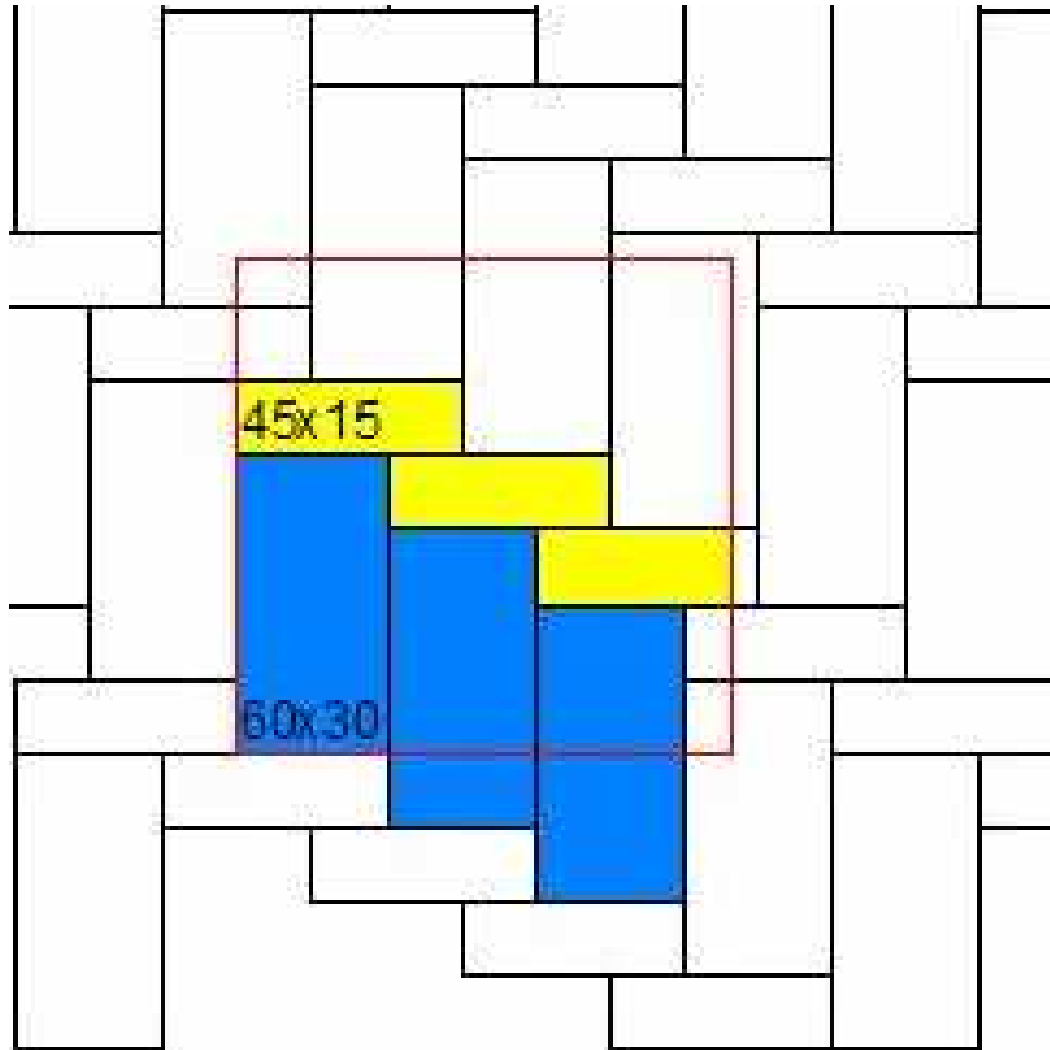

FORMAT

45x15 & 60x30 cm

Steinbedarf je m²

Format: 45x15 cm

Anzahl: 6,35 Stück

Format: 60x30 cm

Anzahl: 3,17 Stück

FORMAT

45x15 & 60x30 cm

Steinbedarf je m²

Format: 45x15 cm

Format: 60x30 cm

Anzahl: 4,04 Stück je Format

FORMAT

45x15 & 60x30 cm

Steinbedarf je m²
Format: 45x15 cm
Format: 60x30 cm

Anzahl: 4,04 Stück

FORMAT

45x15 & 60x30 cm

Steinbedarf je m²
Format: 45x15 cm
Anzahl: 4,89 Stück

Format: 60x30 cm
Anzahl: 3,68 Stück