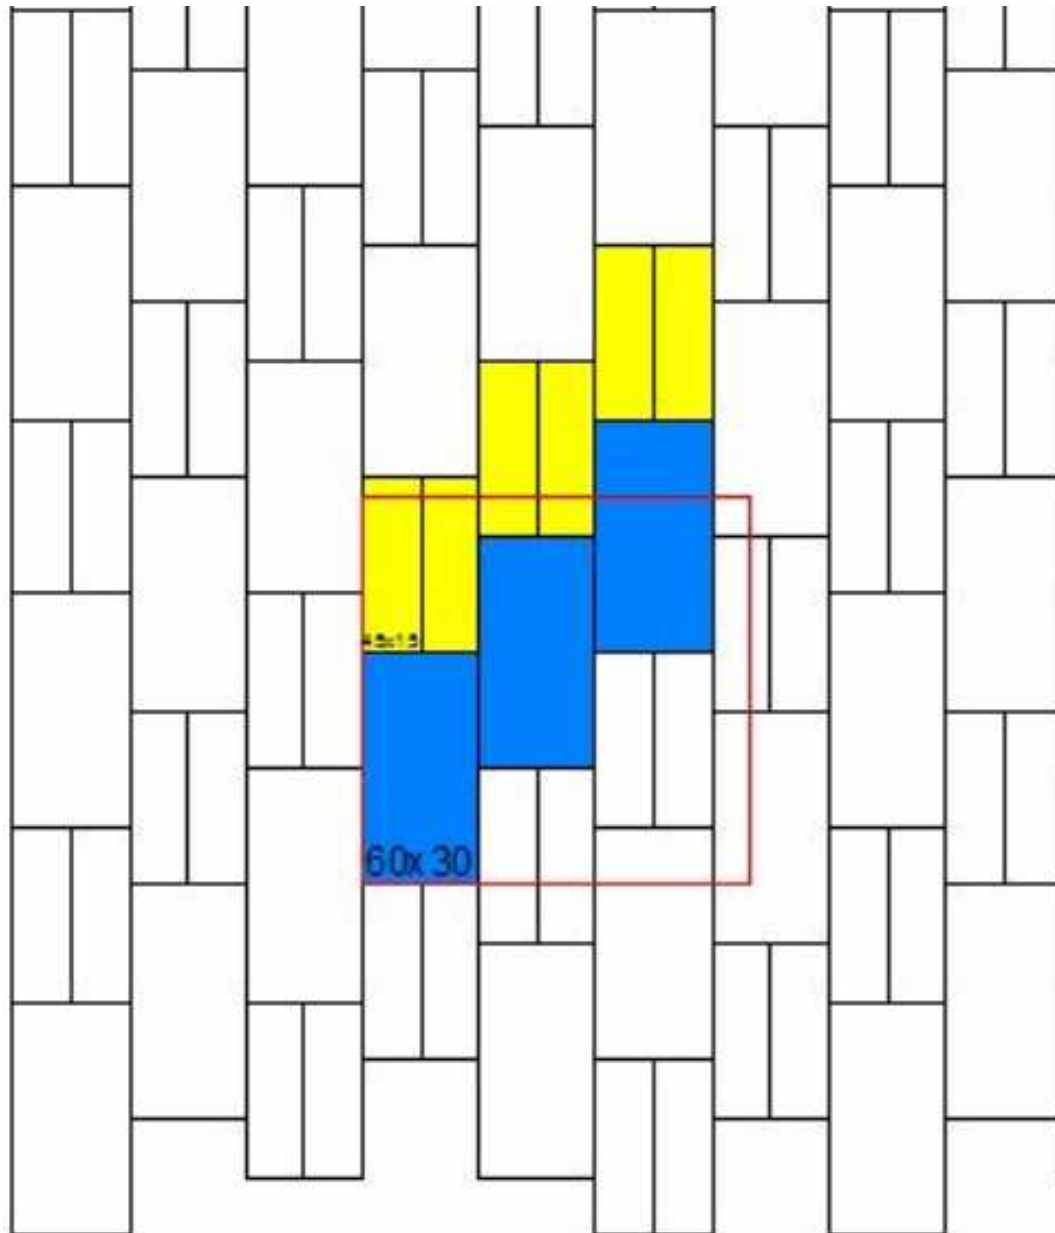

FORMAT

45x15 & 60x30 cm

Steinbedarf je m²

Format: 45x15 cm

Anzahl: 6,35 Stück

Format: 60x30 cm

Anzahl: 3,17 Stück

FORMAT

45x15 & 60x30 cm

Steinbedarf je m²

Format: 45x15 cm

Format: 60x30 cm

Anzahl: 4,04 Stück je Format

FORMAT

45x15 & 60x30 cm

Steinbedarf je m²
Format: 45x15 cm
Format: 60x30 cm

Anzahl: 4,04 Stück

FORMAT

45x15 & 60x30 cm

Steinbedarf je m²
Format: 45x15 cm
Anzahl: 4,89 Stück

Format: 60x30 cm
Anzahl: 3,68 Stück