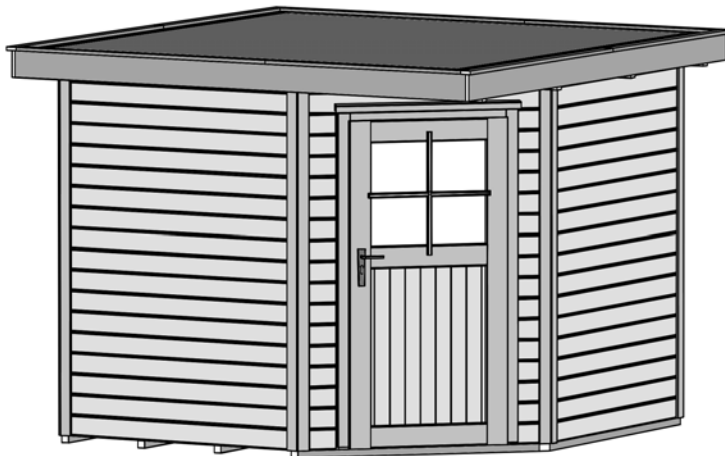

Massivholz – Gartenhaus

Art.-Nr.: 229.2424.15400

Angaben in cm

Sockelmaß [cm]	Maß incl. Dachüberstand [cm]	Innenmaß [cm]	Seitenwandhöhe ab Fundament [cm]	Gesamthöhe ab Fundament [cm]	Grundfläche [m ²]	Rauminhalt [m ³]	Gewicht [kg]
239 x 235	270 x 270	237 x 233	197	217	5,62	11,1	460

Allgemeines

- ⇒Sämtliche Holzteile aus nordischem Fichtenholz
- ⇒innen mit Wetterschutzlasur Eiche hell behandelt
- ⇒außen Wetterschutzlasur: grau
- ⇒Deckleisten und Ortgangverkleidung weiß

Fußboden

- ⇒Unterkonstruktion aus kesseldruckimprägnierten Bodenbalken
- ⇒19mm starke Bodendielen mit Nut und Feder

Wandaufbau

- ⇒21 mm starke Wandbohlen mit Nut und Feder
- ⇒Variantenreiche Gestaltung durch nachträglichen Einbau von Fenstern möglich

Tür

- ⇒Massive Einzeltür mit Zylinderschloß
- ⇒Durchgangsmaß: 91 x 179cm

Dach

- ⇒19mm starke Dachschalung auf stabiler Dachpfette
- ⇒Dacheindeckung aus Bitumendachbelag

Verpackung

- ⇒1 Paket inkl. Dachbelag, Montagematerial und übersichtlicher Montageanleitung
- ⇒Verpackungsmaße L/B/H: 275/120/50 cm