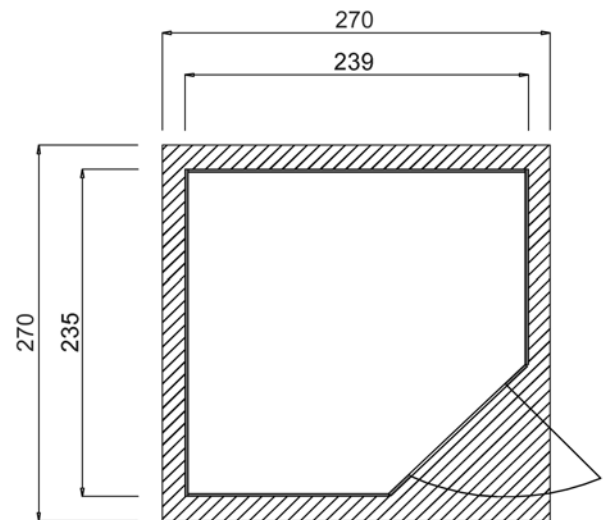

Massivholz – Gartenhaus

Art.-Nr.: 229.2424.15400

Angaben in cm

Sockelmaß [cm]	Maß incl. Dachüberstand [cm]	Innenmaß [cm]	Seitenwandhöhe ab Fundament [cm]	Gesamthöhe ab Fundament [cm]	Grundfläche [m ²]	Rauminhalt [m ³]	Gewicht [kg]
239 x 235	270 x 270	237 x 233	197	217	5,62	11,1	460

Wandaufbau

- ⇒21 mm starke Wandbohlen mit Nut und Feder
- ⇒Variantenreiche Gestaltung durch nachträglichen Einbau von Fenstern möglich

Tür

- ⇒Massive Einzeltür mit Zylinderschloß
- ⇒Durchgangsmaß: 91 x 179cm

Dach

- ⇒19mm starke Dachschalung auf stabiler Dachpfette
- ⇒Dacheindeckung aus Bitumendachbelag

Verpackung

- ⇒1 Paket inkl. Dachbelag, Montagematerial und übersichtlicher Montageanleitung
- ⇒Verpackungsmaße L/B/H: 275/120/50 cm