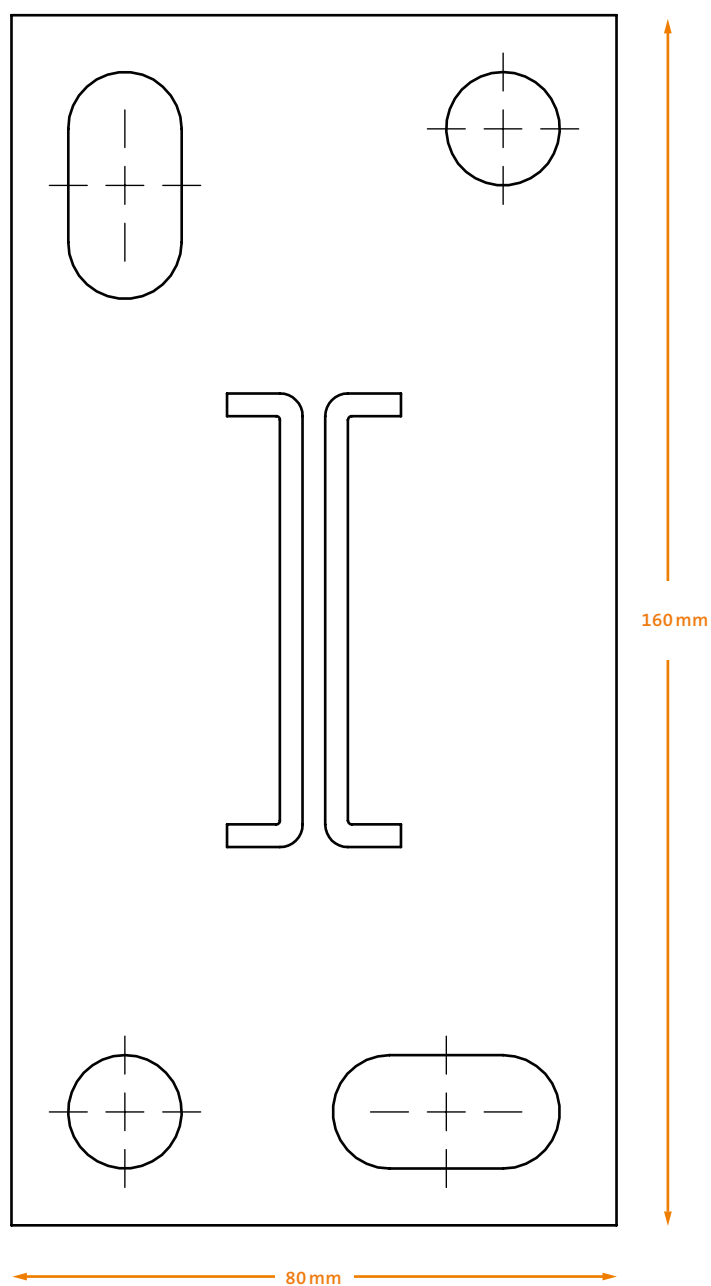

BOHRSCHABLONE »DER EFFEKTIVE«

zur vereinfachten Montage

Als Montagehilfe zum Ausdrucken

Bitte achten Sie beim Druck auf eine 100%-Skalierung in Ihren Druckereinstellungen.

Maßstab 1:1