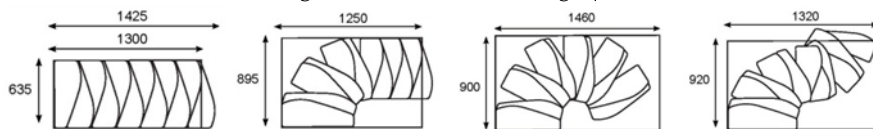

Technisches Datenblatt
technical datasheet

Nizza

gültig / valid

von / from:

28.04.2023

bis / to:

	Einheit measure	Nizza
Grundmaß basic size	[mm]	1425
max. Geschoßhöhe max. floor height	[mm]	2938
max. GH mit 1 Höhererweiterung max floor height with 1 height extension	[mm]	3164
Auftrittstiefe tread depth	[mm]	210
Steigung rise	[mm]	172 - 226
freie Durchgangsbreite free passage width	[mm]	600
Geländerhöhe railing height	[mm]	900
Anzahl der Stufen number of steps		12
Mittelholm central stringer	[mm]	100 / 60
Stufenstärke thickness of steps	[mm]	35
Untergurtdurchmesser bottom rail diameter	[mm]	6
Handlaufdurchmesser handrail diameter	[mm]	40

Montagevarianten / Assembling options

Nizza Buche schwarz
Nizza beech black

Nizza Walnuss grau
Nizza walnut grey

Stufen steps	Buche lackiert oder Buche auf Walnuss gebeizt solid beech, lacquered or solid beech walnut stained
Mittelholm / Geländerstäbe central stringer / railing rods	Stahl pulverbeschichtet in Grau, Schwarz oder Weiß steel powdercoated in grey, black or white
Untergurte bottom rails	Edelstahl stainless steel
Handlauf handrail	PVC grau, schwarz oder weiß PVC grey, black or white
sichtbare Kunststoffteile visible plastic parts	Grau, schwarz oder weiß grey, black or white