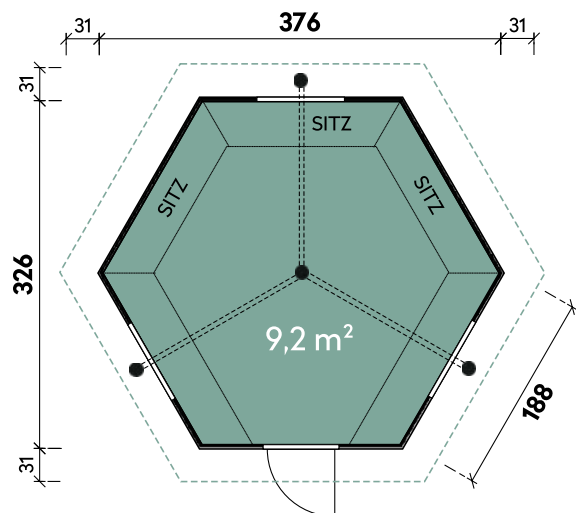

Dimensionen

| | |
|------------------------|---------------------|
| Dachform | Zeltdach |
| Farbe | Naturlassen |
| Wandstärke | 45 mm |
| Gesamtmaß | 438 x 388 cm |
| Sockelmaß | 376 x 326 cm |
| Grundfläche | 9,2 m ² |
| Rauminhalt | 22,2 m ³ |
| Gesamthöhe | 364 cm |
| Dachüberstand vorne | 31 cm |
| Dachüberstand seitlich | 31 cm |
| Dachüberstand hinten | 31 cm |
| Dachneigung | 45° |
| Dachfläche | 13,5 m ² |
| Dachstärke | 18 mm |
| Fußbodenstärke** | 18 mm |

Türen und Fenster

| | |
|----------------------------|-------------|
| 3 x Einzelfenster Ausstell | 82 x 44 cm |
| 1 x Einzeltür außen | 71 x 165 cm |

Verpackung

| | |
|--------------------|---------------|
| Paket 1 | Gesamtgewicht |
| 230 x 120 x 250 cm | 1.250 kg |