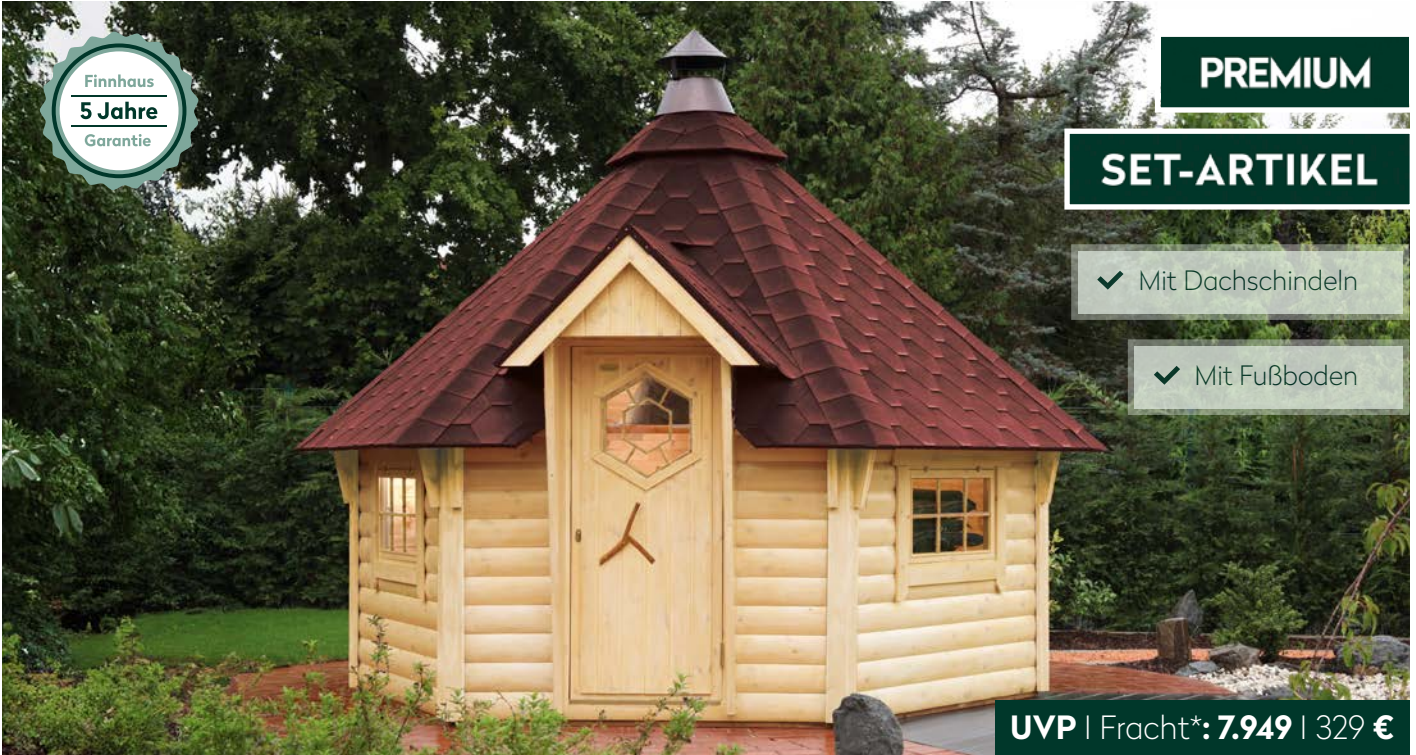

Jesse 3833 45 mit Grillanlage, Lapplandpaket und roten Dachschindeln

Artikelnummer: 779 201

FINNHAUS
WOLFF

PREMIUM

SET-ARTIKEL

✓ Mit Dachschindeln

✓ Mit Fußboden

UVP | Fracht*: 7.949 | 329 €

Dimensionen

| | |
|------------------------|---------------------|
| Dachform | Zeltdach |
| Farbe | Naturlassen |
| Wandstärke | 45 mm |
| Gesamtmaß | 438 x 388 cm |
| Sockelmaß | 376 x 326 cm |
| Grundfläche | 9,2 m ² |
| Rauminhalt | 22,2 m ³ |
| Gesamthöhe | 364 cm |
| Dachüberstand vorne | 31 cm |
| Dachüberstand seitlich | 31 cm |
| Dachüberstand hinten | 31 cm |
| Dachneigung | 45° |
| Dachfläche | 13,5 m ² |
| Dachstärke | 18 mm |
| Fußbodenstärke** | 18 mm |