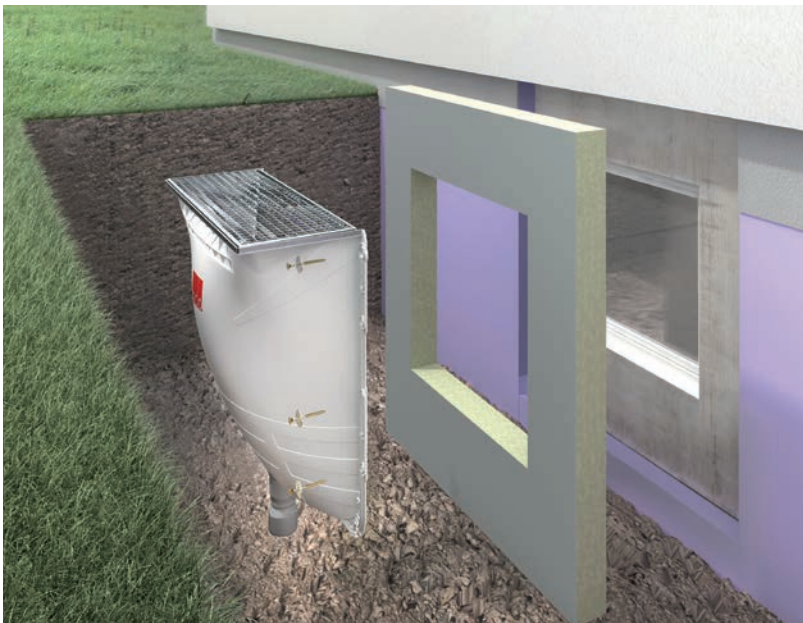

ACO Therm® Block mit Fensterausparung für die **Standard**-Lichtschachtmontage

ACO Produktvorteile

- wärmebrückenfreie Lichtschachtmontage
- frei positionierbarer Lichtschacht
- fertige Oberfläche
- Verputzen und Streichen im Lichtschacht entfällt
- hochdämmender PUR-Schaum, Wärmeleitfähigkeit 0,025 W/(mK)
- Platte kann bei Bedarf gedreht werden

- Lichtschachtmontage mit Spaxschrauben
- GFK-Deckfolie
- montierbare Lichtschächte auf ACO Therm® Block 1230 und 1500 mm Baubreite:
 - 1000 x 600 x 400 mm
 - 1000 x 1000 x 400 mm
 - 1000 x 1300 x 400 mm
 - 1000 x 1000 x 600 mm
 - 1000 x 1300 x 600 mm
- montierbare Lichtschächte auf ACO Therm® Block 1500 mm Baubreite:
 - 1250 x 1000 x 400 mm
 - 1250 x 1300 x 600 mm