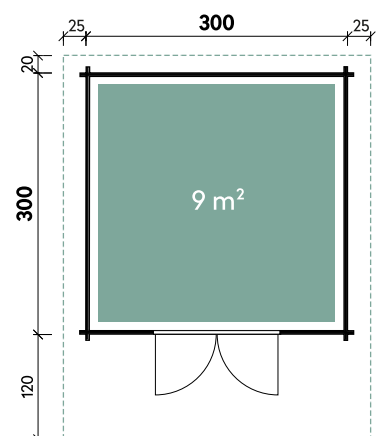

Optionales Zubehör

Artikelnummer	Menge	Preis/Stk.
Anbauschuppen 1520 Satteldach	700 065	1 1.499 €
Anbauschuppen 1526 Satteldach	700 075	1 1.499 €
Dachpappe 10 m + 15 m	702 080	1 66 €
Einzelfenster 2-Hand Dreh-/Kipp Marit 34 Iso	770 352	1 399 €
Dachrinne Kunststoff rund 420B + K1B Anthrazit	804 010	1 439 €
Dachrinne Alu rund Satteldach bis 500 cm mit 2 Fallrohren	812 220	1 559 €
Dachschindeln Biberschwanz Schwarz	700 150	7 59 €
Dachschindeln Biberschwanz Rot	700 155	7 59 €
Dachschindeln Biberschwanz Grün	700 160	7 59 €
Dachschindeln Rechteck Schwarz	700 115	7 59 €