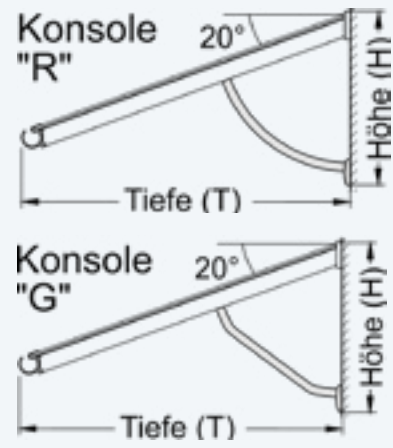

Vordach COMO

Zeitlose Eleganz

- Dacheindeckung: VSG 8 mm in verschiedenen Ausführungen
- absolut wetterfest
- verschiedene Konsolen, wahlweise in Dachfarbe oder Edelstahloptik
- in der Breite unendlich baubar, Tiefe max. 1350 mm, alle Zwischengrößen möglich
- Standardfarbe: RAL 9016 weiß
- optional LED-Beleuchtung möglich

Regenrinne

Konsole

LED-Beleuchtung

Maß X (mm) bei Standardgrößen

Breite (B)	X
1250 bis 1500	100
1501 bis 1750	150
1751 bis 2250	250

Standard-Konsolen (wahlweise)

T	bis 950	bis 1150	bis 1350
Konsole „R“	520	---	---
Konsole „G“	480	550	685