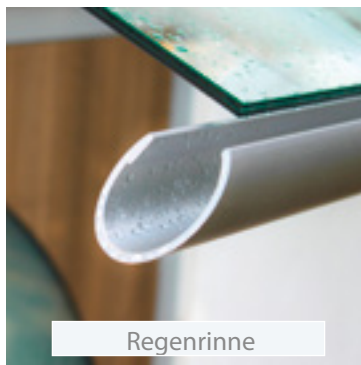

Vordach COMO

Zeitlose Eleganz

- Dacheindeckung: VSG 8 mm in verschiedenen Ausführungen
- absolut wetterfest
- verschiedene Konsolen, wahlweise in Dachfarbe oder Edelstahloptik
- in der Breite unendlich baubar, Tiefe max. 1350 mm, alle Zwischengrößen möglich
- Standardfarbe: RAL 9016 weiß
- optional LED-Beleuchtung möglich

Regenrinne

Konsole

LED-Beleuchtung

Maß X (mm) bei Standardgrößen

Breite (B)	X
1250 bis 1500	100
1501 bis 1750	150
1751 bis 2250	250

Standard-Konsolen (wahlweise)

T	bis 950	bis 1150	bis 1350
Konsole „R“	520	---	---
Konsole „G“	480	550	685