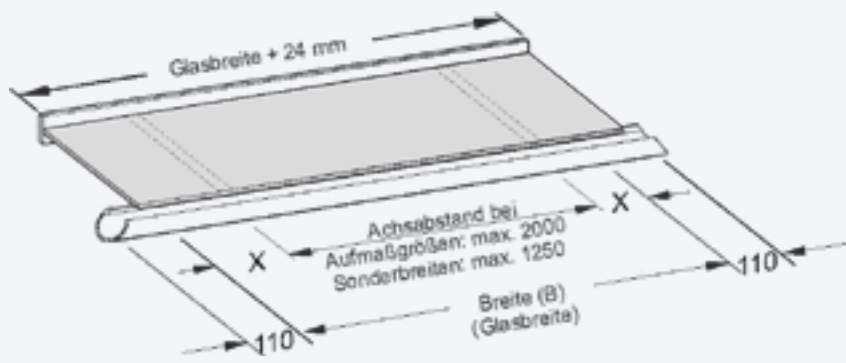

Vordach COMO

Zeitlose Eleganz

- Dacheindeckung: VSG 8 mm in verschiedenen Ausführungen
- absolut wetterfest
- verschiedene Konsolen, wahlweise in Dachfarbe oder Edelstahloptik
- in der Breite unendlich baubar, Tiefe max. 1350 mm, alle Zwischengrößen möglich
- Standardfarbe: RAL 9016 weiß
- optional LED-Beleuchtung möglich

Regenrinne

Konsole

LED-Beleuchtung

Maß X (mm) bei Standardgrößen

Breite (B)	X
1250 bis 1500	100
1501 bis 1750	150
1751 bis 2250	250

Standard-Konsolen (wahlweise)

T	bis 950	bis 1150	bis 1350
Konsole „R“	520	---	---
Konsole „G“	480	550	685