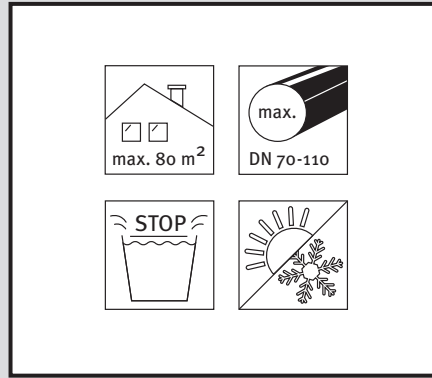

- DE Füllautomat de Luxe
- FR Collecteur Filtrant Eco de Luxe
- EN Filling Device de luxe with overflow stop
- ES Filtro bajante Eco de luxe
- IT Sistema di riempimento automatico e luxe con blocco per troppopieno

Montageanleitung
Notice d'installation
Installation Instruction
Instrucciones para montaje
Introduzione d'installazione

N° 503014 N° 503015 N° 503016 N° 503023 N° 503024 N° 503025

27.01.2012