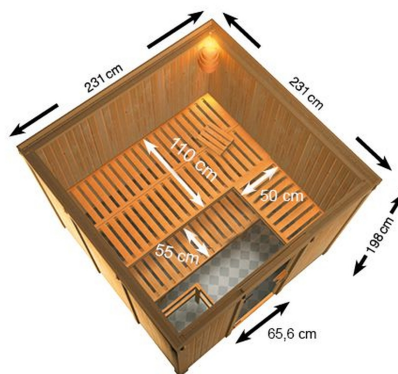

Produktinformation

Sauna Arvika Artikel-Nr.: 6197

Saunaofen:

ohne Ofen

Material	Nordische Fichte
Bauweise	vormontierte Elemente
Innenmaß Breite	216 cm
Innenmaß Tiefe	216 cm
Innenmaß Höhe	192 cm
Umbauter Raum	9 m ³
Außenmaß Breite	231 cm
Außenmaß Tiefe	231 cm
Außenmaß Höhe	198 cm
Grundfläche	5,3 m ²
Anzahl Bänke	3 Stk.
Bank Material	Fichte
Bank 1 Tiefe	110 cm
Bank 2 Tiefe	55 cm
Bank 3 Tiefe	50 cm
Ofenschutz Material	nordische Fichte
Ofenschutz Breite	60 cm
Ofenschutz Höhe	80 cm
Ofenschutz Tiefe	51 cm
Türart	Ganzglastür
Tür Scheibenfarbe	bronziert
Tür Höhe	175 cm
Position Tür und Zuluft tauschbar	nein
Durchgangsmaß Breite	64 cm
Durchgangsmaß Höhe	173 cm
Öffnungsrichtung Tür	rechts und links anschlagbar
Saunadach Bauweise	vormontierte Elemente
Saunadach Dämmung	42 mm
Spiegelbar	ja
Einstiegsart	Fronteinstieg
Verpackungsmaße mm/Gewicht kg	2320x1230x890x420

**SPIEGELBARER
Aufbau möglich**