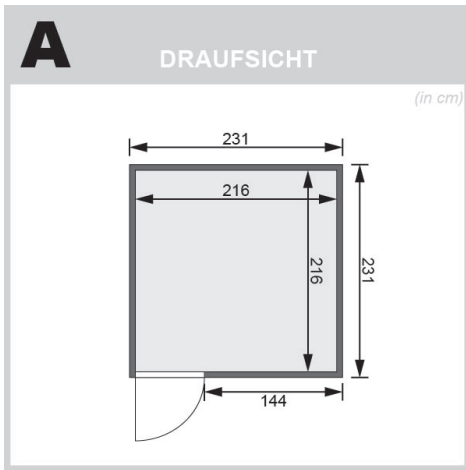

Produktinformation

Sauna Arvika Artikel-Nr.: 6197

Saunaofen:

ohne Ofen

Material	Nordische Fichte
Bauweise	vormontierte Elemente
Innenmaß Breite	216 cm
Innenmaß Tiefe	216 cm
Innenmaß Höhe	192 cm
Umbauter Raum	9 m ³
Außenmaß Breite	231 cm
Außenmaß Tiefe	231 cm
Außenmaß Höhe	198 cm
Grundfläche	5,3 m ²
Anzahl Bänke	3 Stk.
Bank Material	Fichte
Bank 1 Tiefe	110 cm
Bank 2 Tiefe	55 cm
Bank 3 Tiefe	50 cm
Ofenschutz Material	nordische Fichte
Ofenschutz Breite	60 cm
Ofenschutz Höhe	80 cm
Ofenschutz Tiefe	51 cm
Türart	Ganzglastür
Tür Scheibenfarbe	bronziert
Tür Höhe	175 cm
Position Tür und Zuluft tauschbar	nein
Durchgangsmaß Breite	64 cm
Durchgangsmaß Höhe	173 cm
Öffnungsrichtung Tür	rechts und links anschlagbar
Saunadach Bauweise	vormontierte Elemente
Saunadach Dämmung	42 mm
Spiegelbar	ja
Einstiegsart	Fronteinstieg
Verpackungsmaße mm/Gewicht kg	2320x1230x890x420

**SPIEGELBARER
Aufbau möglich**