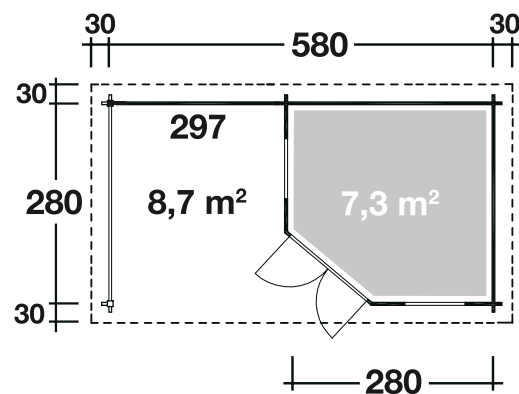

Weitere Informationen finden Sie unter: www.finnhaus.de oder im aktuellen Katalog.
Technische Änderungen, Druckfehler und Irrtümer vorbehalten.