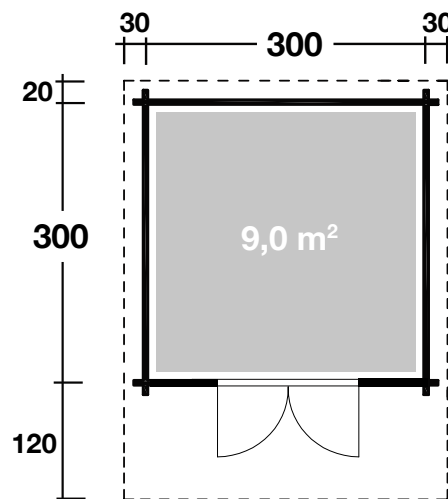

FARBESCHICHTUNG:	
	Fichte
	Bernstein
	Gletschergrau
	Felsgrau

Weitere Informationen finden Sie unter: www.finnhaus.de oder im aktuellen Katalog.
Technische Änderungen, Druckfehler und Irrtümer vorbehalten.