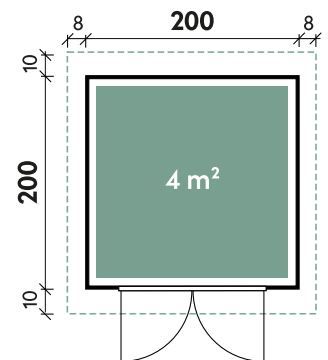

Vitale 2020 19 Anthrazit/Hellgrau

Artikelnummer: 682 003

Finnhaus
5 Jahre
Garantie

Dimensionen

Dachform	Pultdach
Farbe	Anthrazit
Wandstärke	19 mm
Gesamtmaß	216 x 220 cm
Sockelmaß	200 x 200 cm
Grundfläche	4 m ²
Rauminhalt	8,2 m ³
Gesamthöhe	222 cm
Dachüberstand vorne	10 cm
Dachüberstand seitlich	8 cm
Dachüberstand hinten	10 cm
Dachneigung	5°
Dachfläche	4,6 m ²

Verpackung

Paket 1	Gesamtgewicht
226 x 113 x 40 cm	270 kg

Optionales Zubehör

Optionales Zubehör	Artikelnummer	Menge	Preis/Stk.
Fußboden 2020 26	680 500	1	229 €

Türen und Fenster

1 x Doppeltür WPC	135 x 185 cm
-------------------	--------------