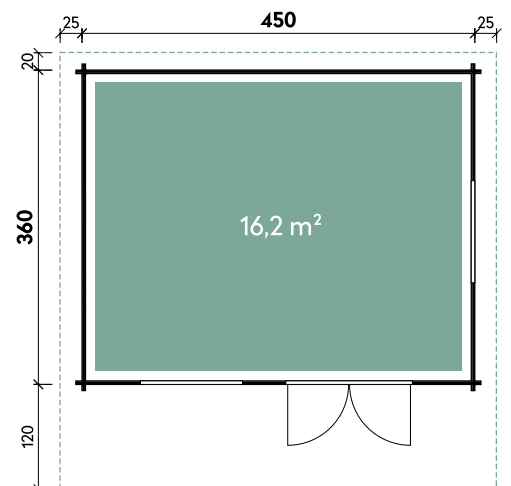

Nova 4536 70

Artikelnummer: 870 230

Dimensionen

Dachform	Satteldach
Farbe	Naturbelassen
Wandstärke	70 mm
Gesamtmaß	500 x 500 cm
Sockelmaß	450 x 360 cm
Grundfläche	16,2 m ²
Rauminhalt	35,5 m ³
Gesamthöhe	254 cm
Dachüberstand vorne	120 cm
Dachüberstand seitlich	25 cm
Dachüberstand hinten	20 cm
Dachneigung	12°
Dachfläche	28 m ²
Dachbretter inkl. Dachpappe	20 mm

Türen und Fenster

1 x Doppeltür	144,8 x 186,5 cm
2 x Doppelfenster 1-Hand Dreh-/Kipp	117 x 88 cm

Verpackung

Paket 1	Gesamtgewicht
120 x 89 x 610 cm	1.840 kg

Optionales Zubehör

Optionales Zubehör	Artikelnummer	Menge	Preis/Stk.
Anbauschuppen 1520 Satteldach	700 065	1	1.499 €
Anbauschuppen 1526 Satteldach	700 075	1	1.499 €
Anbauschuppen 1530 Satteldach	700 310	1	1.699 €
Dachpappe 6 m	700 600	7	18 €
Doppelfenster 1-Hand Dreh-/Kipp 70	772 655	1	899 €
Einzelfenster 1-Hand Dreh-/Kipp 70	772 675	1	629 €